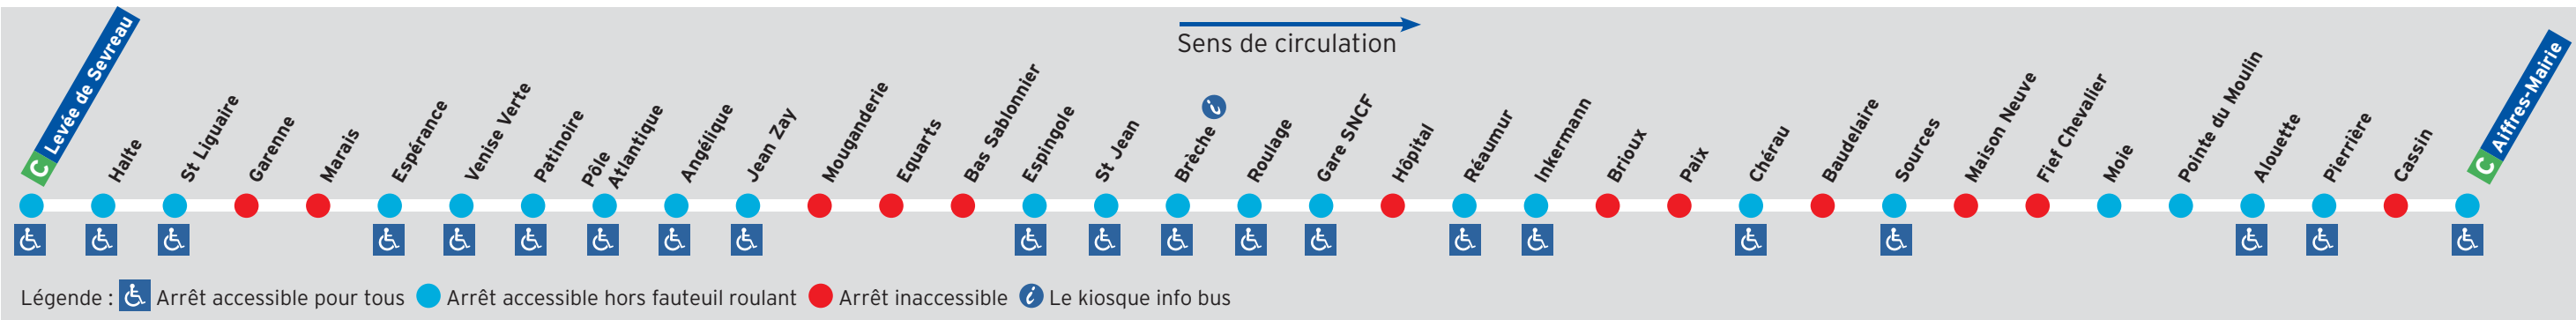

Accessibilité réseau Les TAN

> **DU MATÉRIEL ROULANT SPÉCIFIQUE**
Palettes d'accès, planchers bas, emplacements Unité Fauteuil Roulant

> **MISE EN ACCESSIBILITÉ DES ARRÊTS**
Une cinquantaine d'arrêts supplémentaires seront mis en accessibilité en 2016.

> **PRÉPARATION DU VOYAGE**
Des hôtesse à votre service :
du lundi au vendredi de 7h30 à 12h30
et de 13h30 à 18h30
le samedi de 9h30 à 12h00

- par mail : mobilite79@tan79.com
- par téléphone : 05 49 09 09 00
- au kiosque info bus place de la Brèche à Niort

Sur www.mobilite79.fr

C Levée de Sevreau > Aiffres-Mairie LUNDI AU VENDREDI en période scolaire (du 1er septembre 2016 au 7 juillet 2017 inclus)

LEVÉE DE SEVREAU		6.40	7.00	7.17	7.40	8.00	8.20	8.40	9.10	9.40	10.20	10.50	11.20	-	12.00	12.20	12.40	13.00	13.20	13.50	14.20	14.50	15.30	16.00	-	16.40	17.00	17.20	17.40	18.00	18.20	18.50	19.20
ESPÉRANCE		6.45	7.05	7.22	7.45	8.05	8.25	8.45	9.15	9.45	10.25	10.55	11.25	-	12.05	12.25	12.45	13.05	13.25	13.55	14.25	14.55	15.35	16.05	-	16.45	17.05	17.25	17.45	18.05	18.25	18.55	19.25
PÔLE ATLANTIQUE (QUAI 1)		6.53	7.13	7.30	7.53	8.13	8.33	8.53	9.23	9.53	10.33	11.03	11.33	11.53	12.13	12.33	12.53	13.13	13.33	14.03	14.33	15.03	15.43	16.13	16.33	16.53	17.13	17.33	17.53	18.13	18.33	19.03	19.33
MOUGANDERIE		6.55	7.15	7.32	7.55	8.15	8.35	8.55	9.25	9.55	10.35	11.05	11.35	11.55	12.15	12.35	12.55	13.15	13.35	14.05	14.35	15.05	15.45	16.15	16.35	16.55	17.15	17.35	17.55	18.15	18.35	19.05	19.35
ESPINGOLE		6.58	7.18	7.35	7.58	8.18	8.38	8.58	9.28	9.58	10.38	11.08	11.38	11.58	12.18	12.38	12.58	13.18	13.38	14.08	14.38	15.08	15.48	16.18	16.38	16.58	17.18	17.38	17.58	18.18	18.38	19.08	19.38
BRÈCHE (QUAI 1)		7.05	7.25	7.45	8.05	8.25	8.45	9.05	9.35	10.05	10.45	11.15	11.45	12.05	12.25	12.45	13.05	13.25	13.45	14.15	14.45	15.15	15.55	16.25	16.45	17.05	17.25	17.45	18.05	18.25	18.45	19.15	19.45
GARE SNCF (QUAI 3)		7.10	7.30	7.50	8.10	8.30	8.50	9.10	9.40	10.10	10.50	11.20	11.50	12.10	12.30	12.50	13.10	13.30	13.50	14.20	14.50	15.20	16.00	16.30	16.50	17.10	17.30	17.50	18.10	18.30	18.50	19.20	19.50
INKERMANN		7.14	7.34	7.54	8.14	8.34	8.54	9.14	9.44	10.14	10.54	11.24	11.54	12.14	12.34	12.54	13.14	13.34	13.54	14.24	14.54	15.24	16.04	16.34	16.54	17.14	17.34	17.54	18.14	18.34	18.54	19.24	19.54
CHÉRAU		7.16	7.36	7.56	8.16	8.36	8.56	9.16	9.46	10.16	10.56	11.26	11.56	12.16	12.36	12.56	13.16	13.36	13.56	14.26	14.56	15.26	16.06	16.36	16.56	17.16	17.36	17.56	18.16	18.36	18.56	19.26	19.56
SOURCES		7.18	7.38	7.58	8.18	8.38	8.58	9.18	9.48	10.18	10.58	11.28	11.58	12.18	12.38	12.58	13.18	13.38	13.58	14.28	14.58	15.28	16.08	16.38	16.58	17.18	17.38	17.58	18.18	18.38	18.58	19.28	19.58
FIEF CHEVALIER		7.21	7.41	8.01	8.21	8.41	9.01	9.21	9.51	10.21	11.01	11.31	12.01	12.21	12.41	13.01	13.21	13.41	14.01	14.31	15.01	15.31	16.11	16.41	17.01	17.21	17.41	18.01	18.21	18.41	19.01	19.31	20.01
AIFFRES-MAIRIE		7.26	7.46	8.06	8.26	8.46	9.06	9.26	9.56	10.26	11.06	11.36	12.06	12.26	12.46	13.06	13.26	13.46	14.06	14.36	15.06	15.36	16.16	16.46	17.06	17.26	17.46	18.06	18.26	18.46	19.06	19.36	20.06

C Levée de Sevreau > Aiffres-Mairie LE SAMEDI (du 1er septembre 2016 au 7 juillet 2017 inclus) et du lundi au vendredi en période de vacances scolaires (*)