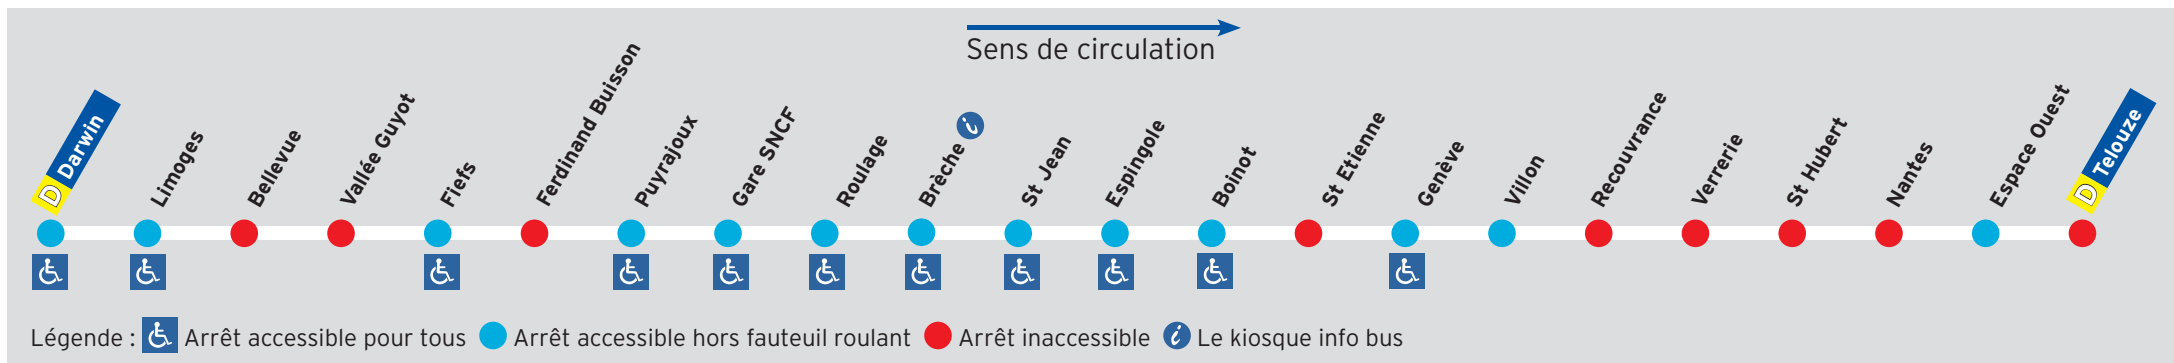

Accessibilité réseau Les TAN

> DU MATÉRIEL ROULANT SPÉCIFIQUE

Palettes d'accès, planchers bas, emplacements Unité Fauteuil Roulant

> MISE EN ACCESSIBILITÉ DES ARRÊTS

Une cinquantaine d'arrêts supplémentaires seront mis en accessibilité en 2016.

> PRÉPARATION DU VOYAGE

Des hôtesse à votre service : du lundi au vendredi de 7h30 à 12h30 et de 13h30 à 18h30

le samedi de 9h30 à 12h00

- par mail : mobilite79@tan79.com
- par téléphone : 05 49 09 09 00
- au kiosque info bus place de la Brèche à Niort

Sur www.mobilite79.fr

Darwin > Telouze LUNDI AU VENDREDI en période scolaire (du 1er septembre 2016 au 7 juillet 2017 inclus)

DARWIN		6.37	7.02	7.27	7.52	8.17	8.42	9.21	10.01	10.41	11.21	12.02	12.27	12.52	13.17	13.42	14.11	14.51	15.31	16.12	16.37	17.02	17.27	17.52	18.17	18.42	19.07
FIEFS		6.40	7.05	7.30	7.55	8.20	8.45	9.24	10.04	10.44	11.24	12.05	12.30	12.55	13.20	13.45	14.14	14.54	15.34	16.15	16.40	17.05	17.30	17.55	18.20	18.45	19.10
PUYRAJOUX		6.43	7.08	7.33	7.58	8.23	8.48	9.27	10.07	10.47	11.27	12.08	12.33	12.58	13.23	13.48	14.17	14.57	15.37	16.18	16.43	17.08	17.33	17.58	18.23	18.48	19.13
GARE SNCF (QUAI 2)		6.46	7.11	7.40	8.01	8.26	8.51	9.31	10.11	10.51	11.31	12.11	12.36	13.01	13.26	13.51	14.21	15.01	15.41	16.21	16.46	17.11	17.36	18.01	18.26	18.51	19.16
ROULAGE		6.47	7.12	7.41	8.02	8.27	8.52	9.32	10.12	10.52	11.32	12.12	12.37	13.02	13.27	13.52	14.22	15.02	15.42	16.22	16.47	17.12	17.38	18.02	18.27	18.52	19.17
BRÈCHE (QUAI 1)		6.55	7.20	-	8.10	8.35	9.00	9.40	10.20	11.00	11.40	12.20	12.45	13.10	13.35	14.00	14.30	15.10	15.50	16.30	16.55	17.20	17.41	18.10	18.35	19.00	19.25
ESPINGOLE		6.58	7.23	7.44	8.13	8.38	9.03	9.43	10.23	11.03	11.43	12.23	12.48	13.13	13.38	14.03	14.33	15.13	15.53	16.33	16.58	17.23	-	18.13	18.38	19.03	19.28
GENÈVE		7.00	7.25	7.46	8.15	8.40	9.05	9.45	10.25	11.05	11.45	12.25	12.50	13.15	13.40	14.05	14.35	15.15	15.55	16.35	17.00	17.25	-	18.15	18.40	19.05	19.30
VILLON		7.02	7.27	7.48	8.17	8.42	9.07	9.47	10.27	11.07	11.47	12.27	12.52	13.17	13.42	14.07	14.37	15.17	15.57	16.37	17.02	17.27	-	18.17	18.42	19.07	19.32
TELOUZE		7.09	7.34	7.55	8.24	8.49	9.14	9.54	10.34	11.14	11.54	12.34	12.59	13.24	13.49	14.14	14.44	15.24	16.04	16.44	17.09	17.34	-	18.24	18.49	19.14	19.39

Darwin > Telouze LE SAMEDI (du 1er septembre 2016 au 7 juillet 2017 inclus) et du lundi au vendredi en période de vacances scolaires (*)

DARWIN		7.16	7.56	8.36	9.16	9.56	10.36	11.16	11.56	12.36	13.16	13.56	14.36	15.16	15.56	16.36	17.16	17.56	18.36	19.16
FIEFS		7.19	7.59	8.39	9.19	9.59	10.39	11.19	11.59	12.39	13.19	13.59	14.39	15.19	15.59	16.39	17.19	17.59	18.39	19.19
PUYRAJOUX		7.22	8.02	8.42	9.22	10.02	10.42	11.22	12.02	12.42	13.22	14.02	14.42	15.22	16.02	16.42	17.22	18.02	18.42	19.22
GARE SNCF (QUAI 2)		7.26	8.06	8.46	9.26	10.06	10.46	11.26	12.06	12.46	13.26	14.06	14.46	15.26	16.06	16.46	17.26	18.06	18.46	19.26
ROULAGE		7.27	8.07	8.47	9.27	10.07	10.47	11.27	12.07	12.47	13.27	14.07	14.47	15.27	16.07	16.47	17.27	18.07	18.47	19.27
BRÈCHE (QUAI 1)		7.35	8.15	8.55	9.35	10.15	10.55	11.35	12.15	12.55	13.35	14.15	14.55	15.35	16.15	16.55	17.35	18.15	18.55	19.35
ESPINGOLE		7.38	8.18	8.58	9.38	10.18	10.58	11.38	12.18	12.58	13.38	14.18	14.58	15.38	16.18	16.58	17.38	18.18	18.58	19.38
GENÈVE		7.40	8.20	9.00	9.40	10.20	11.00	11.40	12.20	13.00	13.40	14.20	15.00	15.40	16.20	17.00	17.40	18.20	19.00	19.40
VILLON		7.42	8.22	9.02	9.42	10.22	11.02	11.42	12.22	13.02	13.42	14.22	15.02	15.42	16.22	17.02	17.42	18.22	19.02	19.42
TELOUZE		7.49	8.29	9.09	9.49	10.29	11.09	11.49	12.29	13.09	13.49	14.29	15.09	15.49	16.29	17.09	17.49	18.29	19.09	19.49