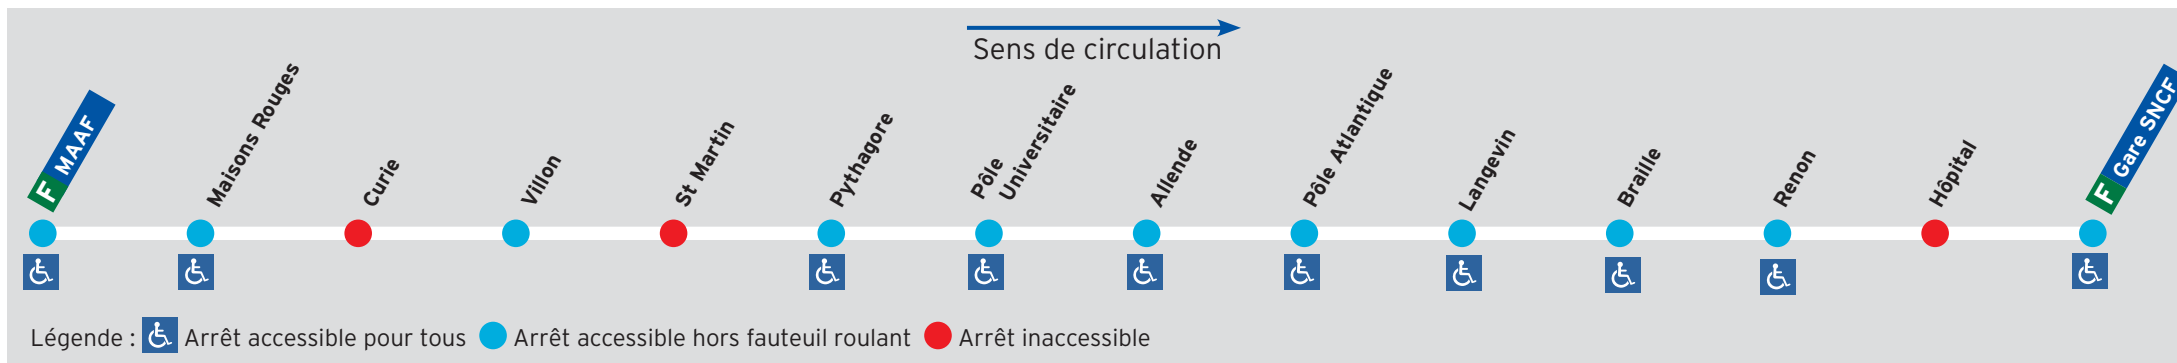

© ZIMAGES.fr

Accessibilité réseau Les TAN

> DU MATÉRIEL ROULANT SPÉCIFIQUE

Palettes d'accès, planchers bas, emplacements Unité Fauteuil Roulant

> MISE EN ACCESSIBILITÉ DES ARRÊTS

Une cinquantaine d'arrêts supplémentaires seront mis en accessibilité en 2016.

Sur www.mobilite79.fr

F MAAF > Gare SNCF LUNDI AU VENDREDI en période scolaire (du 1^{er} septembre 2016 au 7 juillet 2017 inclus)

MAAF		7.24	-	8.22	9.03	9.29	9.58	10.23	-	11.13	11.43	12.06	12.43	13.21	14.02	14.42	15.26	16.04	-	16.51	17.26	17.52	18.25	19.13
MAISONS ROUGES		7.29	8.00	8.27	9.07	9.33	10.02	10.27	-	11.17	11.47	12.10	12.47	13.25	14.06	14.46	15.30	16.08	16.28	16.56	17.31	17.57	18.29	19.17
CURIE		7.33	8.05	8.32	9.12	9.38	10.07	10.32	-	11.22	11.52	12.15	12.52	13.30	14.11	14.51	15.35	16.13	16.37	17.01	17.37	18.02	18.34	19.22
VILLON		7.39	8.10	8.37	9.17	9.43	10.12	10.37	-	11.27	11.57	12.20	12.57	13.36	14.16	14.56	15.40	16.18	16.42	17.06	17.43	18.07	18.39	19.27
PYTHAGORE		7.43	8.12	8.40	9.20	9.46	10.15	10.40	-	11.30	12.00	12.23	13.00	13.39	14.19	14.59	15.43	16.21	16.45	17.12	17.46	18.10	18.42	19.30
PÔLE UNIVERSITAIRE		7.46	8.15	8.43	9.23	9.49	10.18	10.43	11.08	11.33	12.03	12.26	13.03	13.44	14.22	15.02	15.46	16.24	16.48	17.15	17.50	18.13	18.45	19.33
PÔLE ATLANTIQUE (QUAI 1)		7.50	8.19	8.47	9.27	9.53	10.22	10.47	11.12	11.37	12.07	12.30	13.07	13.49	14.26	15.06	15.50	16.28	16.52	17.19	17.54	18.17	18.50	19.37
RENON		7.53	8.23	8.50	9.30	9.56	10.25	10.50	11.15	11.40	12.10	12.33	13.10	13.52	14.29	15.09	15.53	16.31	16.55	17.22	17.57	18.20	18.53	19.40
HÔPITAL		7.56	8.27	8.53	9.33	9.59	10.28	10.53	11.18	11.43	12.13	12.36	13.13	13.55	14.32	15.12	15.57	16.34	16.58	17.25	18.00	18.23	18.56	19.43
GARE SNCF (QUAI 1)		7.58	8.29	8.55	9.35	10.01	10.30	10.55	11.20	11.45	12.15	12.38	13.15	13.57	14.34	15.14	15.59	16.36	17.00	17.27	18.02	18.25	18.58	19.45