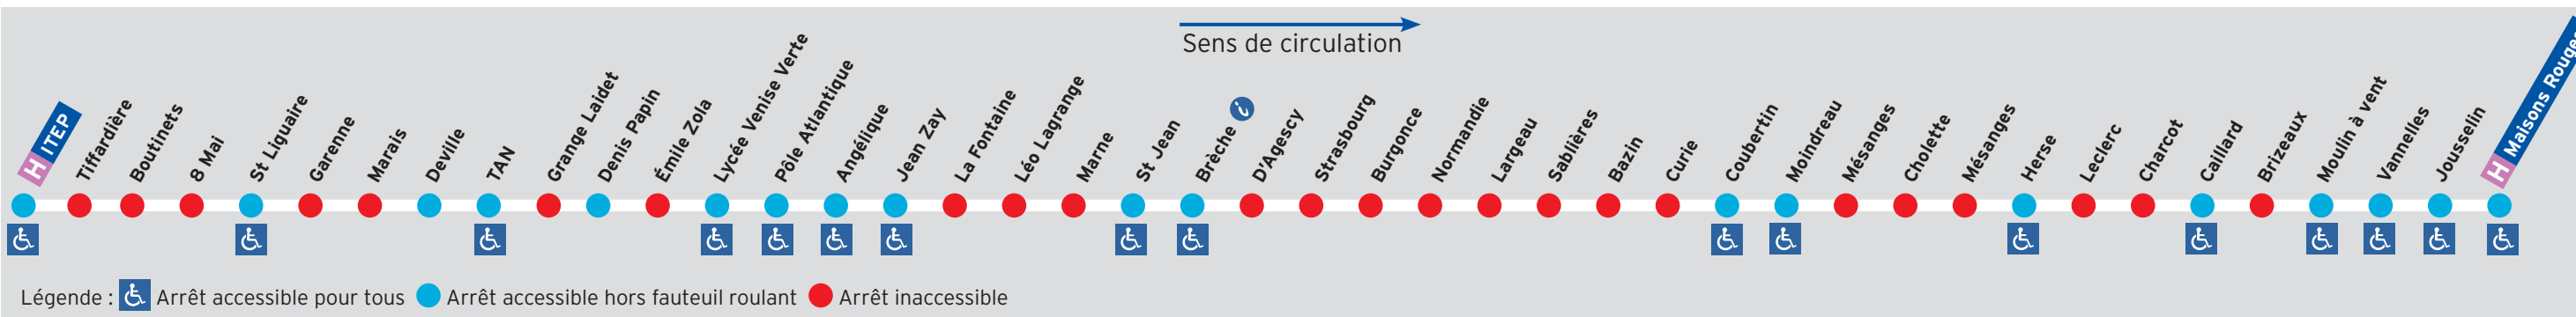

> MISE EN ACCESSIBILITÉ DES ARRÊTS

Une cinquantaine d'arrêts supplémentaires seront mis en accessibilité en 2016.

> PRÉPARATION DU VOYAGE

Des hôtesses à votre service : du lundi au vendredi de 7h30 à 12h30 et de 13h30 à 18h30

le samedi de 9h30 à 12h00

- par mail : mobilite79@tan79.com
- par téléphone : 05 49 09 09 00
- au kiosque info bus place de la Brèche à Niort

Sur www.mobilite79.fr

ITEP > Maisons Rouges LUNDI AU VENDREDI en période scolaire (du 1^{er} septembre 2016 au 7 juillet 2017 inclus)