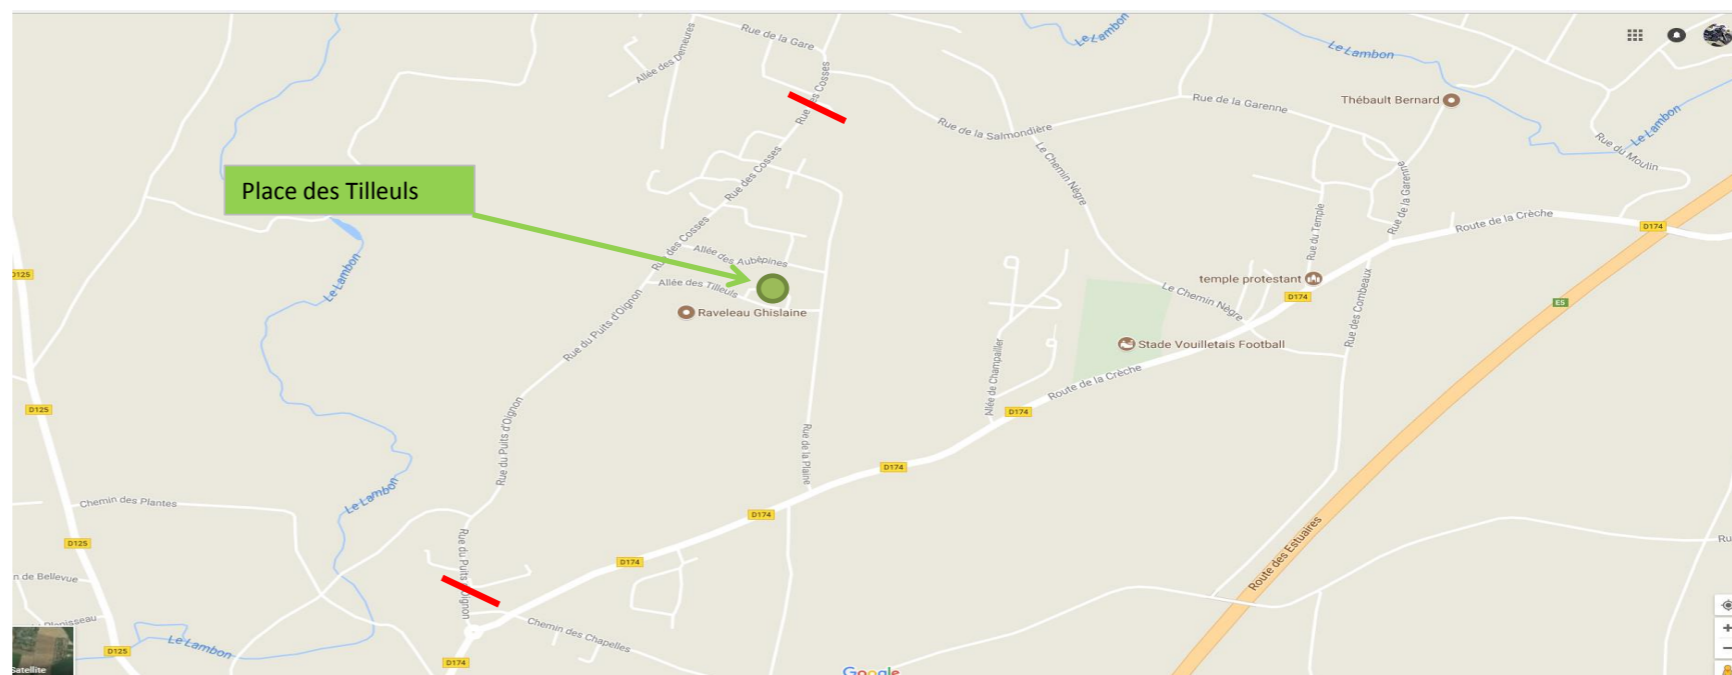

VOUILLE

TRAVAUX RUE DES COSSES : ARRETS LES COSSES ET AUBEPINES REPORTES

Place des Tilleuls

V113		LMJV	
Commune	Point d'arrêt	Aller	Retour
VOUILLE	ECOLES*	08:11*	17:25*
	LA RIVIERE	8:19	17:20
	VILLENEUVE	8:22	17:17
	LOT MARTEAU	8:25	17:09
	PONT D'HOMME	-	17:08
	VIOCHES	8:27	17:04
	LES DEMEURES	8:30	17:00
	LES COSSES		
	AUBEPINES		
	Place Tilleuls	8:33	16:54
	PUITS D'OIGNON	8:37	16:51
	ALLEE DU VIGNEAU	8:43	16:46
	GRAND PUIITS	8:44	16:48
	5 VILLAGES	8:47	16:41
	ECOLES*	8:50	16:40

430107-430207-430307

		LMJV		C		
Commune	Point d'arrêt	Aller	Retour	Aller	Retour	
VOUILLE	VAUMOREAU	7:25	17:26	7:25	12:28	
	VILLENEUVE	7:30	17:32	7:30	12:34	
	LOT MARTEAU	7:33	17:35	7:33	12:37	
	VIOCHES	7:35	17:38	7:35	12:38	
	ARTHENAY-LES DEMEURES	7:38	17:40	7:38	12:39	
	LES COSSES					
	AUBEPINES					
	Place Tilleuls	7:47	17:50	7:47	12:50	
	CORPS DE GARDE	-	17:18	-	12:23	
	PRAHECQ	COLLEGE EMILE ZOLA	8:05	17:10	8:05	12:15

Horaires modifiés

		LMCJV (ALLER)	
Communes	Points d'arrêt	400603	400616
VOUILLE	VAUMOREAU	6:47	18:58
	LA RIVIERE	6:50	18:51
	LOT MARTIN	6:52	18:49
	PUITS D'OIGNON	6:53	18:46
	AUBEPINES		
	LES COSSES		
	Place Tilleuls	6:56	18:53
	TROUGNARD	7:05	18:41
	VIOCHES	7:08	18:39
	LAMBON	7:11	18:35
	CROIX BLANCHE	7:13	18:32
	GASCOUGNOLLES		
5 VILLAGES		18:30	
BOUSSANTAIN		18:27	
NIORT	PÔLE TERRE DE SPORTS	7:20 / 7:25	18:18/18:23
	Lycée JEAN MACE	7:45	18:00

Horaires modifiés

PLUS D'INFORMATIONS SUR LE SITE MOBILITE 79