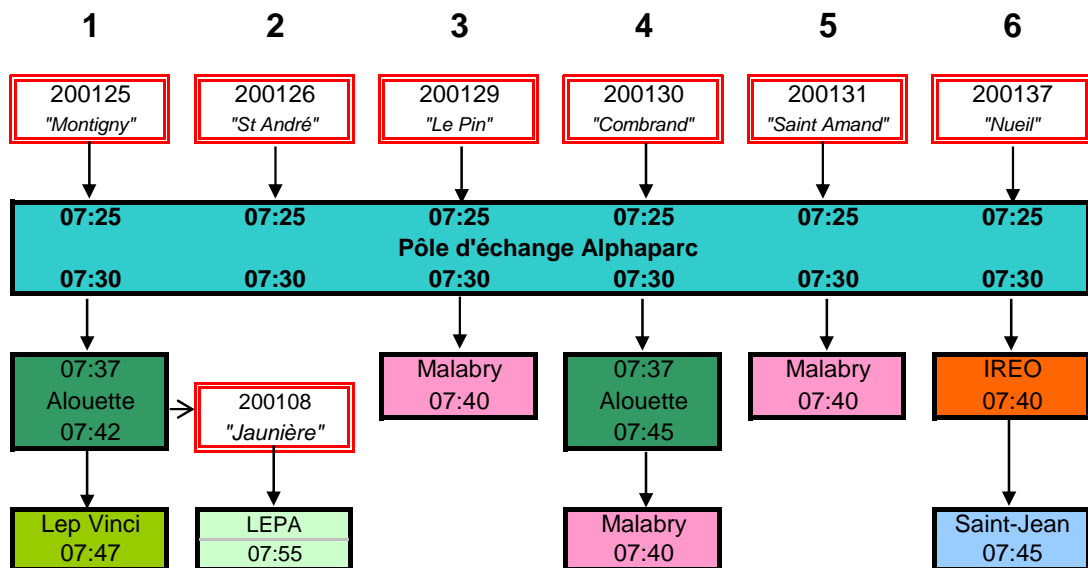

LEP Vinci par navette Ferrières 200203
 LEPA par Clémenceau 200213
 ST JEAN par Alouette 200223 (2 chgts)
 MALABRY par Alouette 200236 200212

LEP Vinci par navette Ferrières 200205
 LEPA par Gare SNCF 200235 (2 chgts)
 ST JEAN par Alouette 200223 (2 Chgts)
 MALABRY par Alouette 200236

BRESSUIRE
 Desserte directe
 Place Malabry

Matins scolaires

Soirs scolaires

Mercredi milieu de journée

BRESSUIRE
Pôle d'Echanges
Z.A. des Ferrières

Matins scolaires

LEPA "rue Alouette" par navette Férière 200108

Soirs scolaires

BRESSUIRE
Pôle d'Echanges
Z.A. AlphaParc

Mercredi milieu de journée

BRESSUIRE
Pôle d'Echanges
Z.A. AlphaParc

Pôle d'échanges CLEMENCEAU

BRESSUIRE
Pôle d'Echanges
Clémenceau / Alouette

BRESSUIRE
Pôle d'Echanges
Clémenceau / Alouette

BRESSUIRE
Pôle d'Echanges
Clémenceau / Alouette

Correspondance Moncoutant

LEPA par gare SNCF
 IREO par Gare SNCF

Correspondance Moncoutant

BRESSUIRE
Pôle d'Echanges
Clémenceau / Alouette

BRESSUIRE
Pôle d'Echanges
Gare SNCF