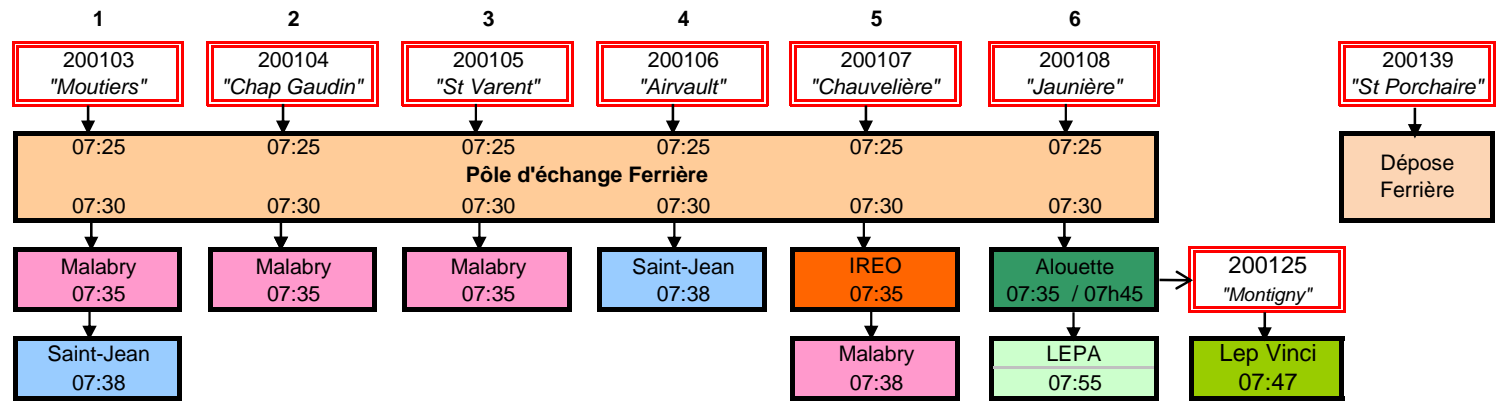

LEP Vinci par navette Ferrières 200203
 LEPA par Clémenceau 200213
 ST JEAN par Alouette 200223 (2 chgts)
 MALABRY par Alouette 200236 200212

LEP Vinci par navette Ferrières 200205
 LEPA par Gare SNCF 200235 (2 chgts)
 ST JEAN par Alouette 200223 (2 Chgts)
 MALABRY par Alouette 200236

BRESSUIRE
 Desserte directe
 Place Malabry

Matins scolaires

Soirs scolaires

Mercredi milieu de journée

BRESSUIRE
Pôle d'Echanges
Z.A. des Ferrières

Matins scolaires

LEPA "rue Alouette" par navette Férière 200108

Soirs scolaires

BRESSUIRE
Pôle d'Echanges
Z.A. AlphaParc

Mercredi milieu de journée

BRESSUIRE
Pôle d'Echanges
Z.A. AlphaParc

Pôle d'échanges CLEMENCEAU

BRESSUIRE
Pôle d'Echanges
Clémenceau / Alouette

BRESSUIRE
Pôle d'Echanges
Clémenceau / Alouette