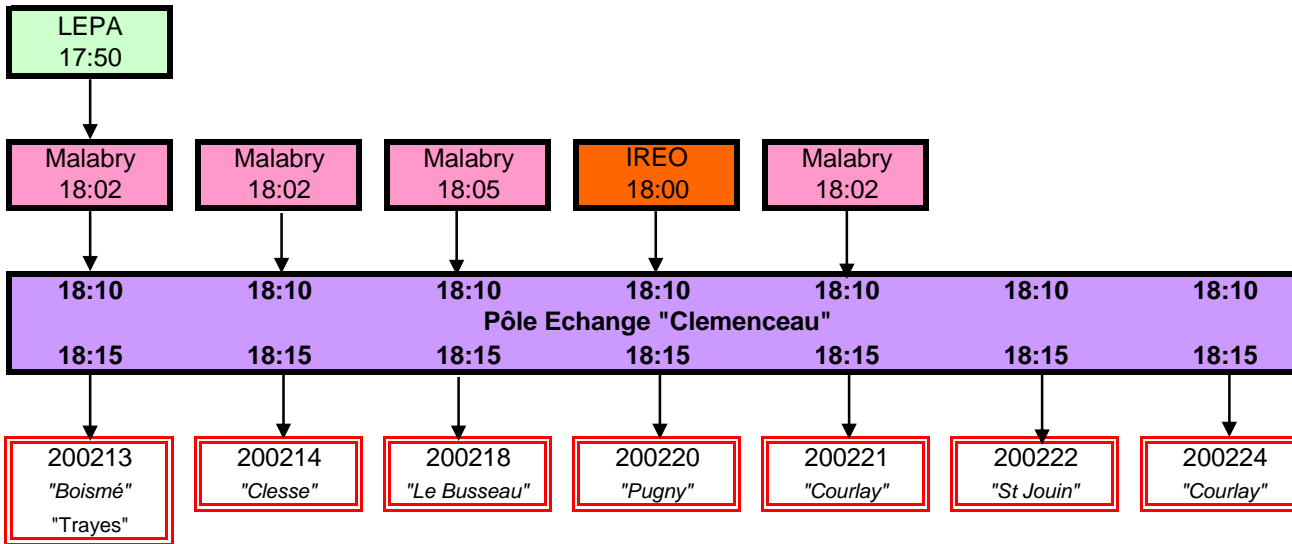

LEP Vinci par navette Ferrières 200203
 LEPA par Clémenceau 200213
 ST JEAN par Alouette 200223 (2 chgts)
 MALABRY par Alouette 200236 200212

LEP Vinci par navette Ferrières 200205
 LEPA par Gare SNCF 200235 (2 chgts)
 ST JEAN par Alouette 200223 (2 Chgts)
 MALABRY par Alouette 200236

BRESSUIRE
 Desserte directe
 Place Malabry

Matins scolaires

Soirs scolaires

Mercredi milieu de journée

BRESSUIRE
Pôle d'Echanges
Z.A. des Ferrières

Matins scolaires

LEPA "rue Alouette" par navette Férière 200108

Soirs scolaires

BRESSUIRE
Pôle d'Echanges
Z.A. AlphaParc

Mercredi milieu de journée

BRESSUIRE
Pôle d'Echanges
Z.A. AlphaParc

Pôle d'échanges CLEMENCEAU

BRESSUIRE
Pôle d'Echanges
Clémenceau / Alouette

BRESSUIRE
Pôle d'Echanges
Clémenceau / Alouette

BRESSUIRE
Pôle d'Echanges
Clémenceau / Alouette

Correspondance Moncoutant

LEPA par gare SNCF
 IREO par Gare SNCF

Correspondance Moncoutant

BRESSUIRE
Pôle d'Echanges
Clémenceau / Alouette

BRESSUIRE
Pôle d'Echanges
Gare SNCF