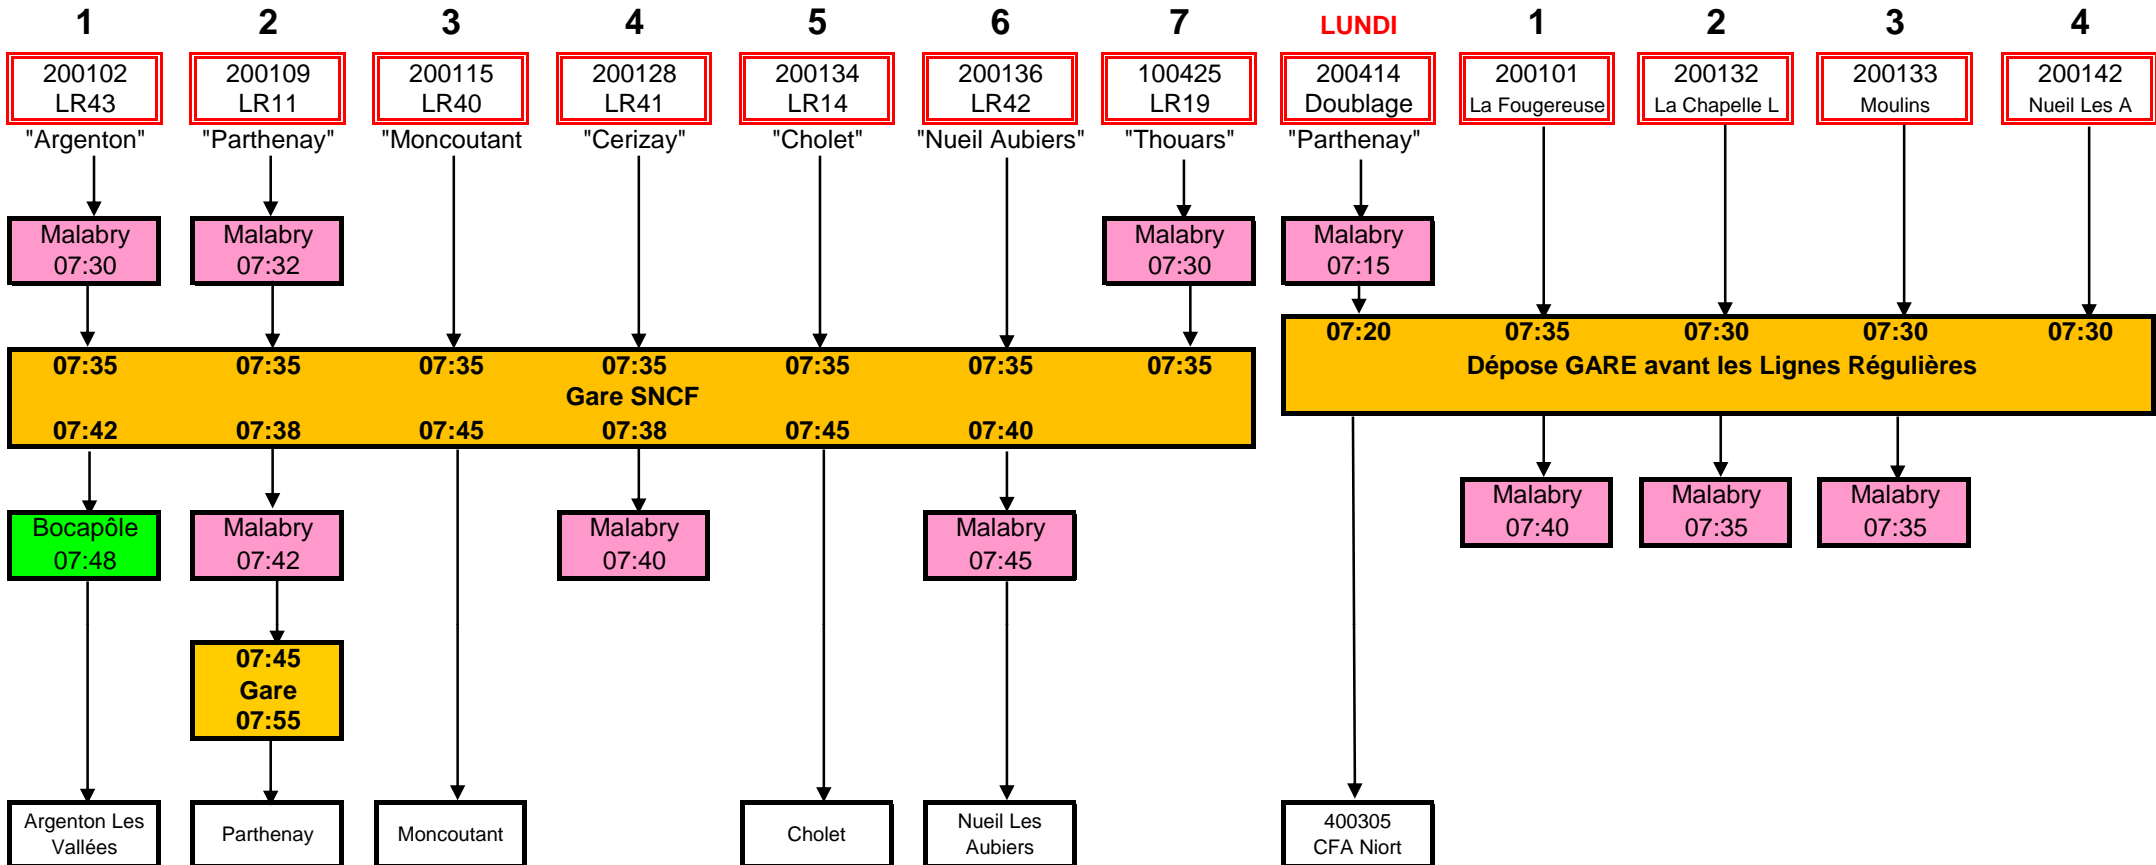

LEP Vinci par navette Ferrières 200203
 LEPA par Clémenceau 200213
 ST JEAN par Alouette 200223 (2 chgts)
 MALABRY par Alouette 200236 200212

LEP Vinci par navette Ferrières 200205
 LEPA par Gare SNCF 200235 (2 chgts)
 ST JEAN par Alouette 200223 (2 Chgts)
 MALABRY par Alouette 200236

BRESSUIRE
 Desserte directe
 Place Malabry

Matins scolaires

Soirs scolaires

Mercredi milieu de journée

BRESSUIRE
Pôle d'Echanges
Z.A. des Ferrières

Matins scolaires

LEPA "rue Alouette" par navette Férière 200108

Soirs scolaires

BRESSUIRE
Pôle d'Echanges
Z.A. AlphaParc

Mercredi milieu de journée

BRESSUIRE
Pôle d'Echanges
Z.A. AlphaParc

Pôle d'échanges CLEMENCEAU

BRESSUIRE
Pôle d'Echanges
Clémenceau / Alouette

BRESSUIRE
Pôle d'Echanges
Clémenceau / Alouette

BRESSUIRE
Pôle d'Echanges
Clémenceau / Alouette

Correspondance Moncoutant

LEPA par gare SNCF
 IREO par Gare SNCF

Correspondance Moncoutant

BRESSUIRE
Pôle d'Echanges
Clémenceau / Alouette

BRESSUIRE
Pôle d'Echanges
Gare SNCF