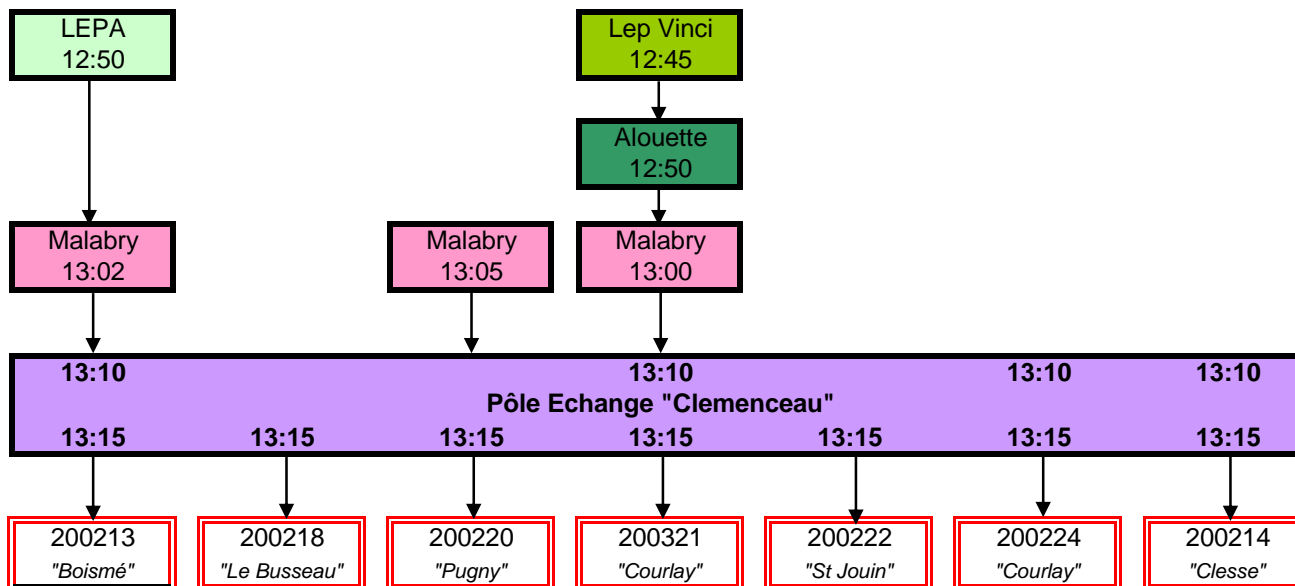

LEP Vinci par navette Ferrières 200203
 LEPA par Clémenceau 200213
 ST JEAN par Alouette 200223 (2 chgts)
 MALABRY par Alouette 200236 200212

LEP Vinci par navette Ferrières 200205
 LEPA par Gare SNCF 200235 (2 chgts)
 ST JEAN par Alouette 200223 (2 Chgts)
 MALABRY par Alouette 200236

BRESSUIRE
 Desserte directe
 Place Malabry

Matins scolaires

Soirs scolaires

Mercredi milieu de journée

BRESSUIRE
Pôle d'Echanges
Z.A. des Ferrières

Matins scolaires

LEPA "rue Alouette" par navette Férière 200108

Soirs scolaires

BRESSUIRE
Pôle d'Echanges
Z.A. AlphaParc

Mercredi milieu de journée

BRESSUIRE
Pôle d'Echanges
Z.A. AlphaParc

Pôle d'échanges CLEMENCEAU

BRESSUIRE
Pôle d'Echanges
Clémenceau / Alouette

BRESSUIRE
Pôle d'Echanges
Clémenceau / Alouette

BRESSUIRE
Pôle d'Echanges
Clémenceau / Alouette

Correspondance Moncoutant

LEPA par gare SNCF
 IREO par Gare SNCF

Correspondance Moncoutant

BRESSUIRE
Pôle d'Echanges
Clémenceau / Alouette

BRESSUIRE
Pôle d'Echanges
Gare SNCF