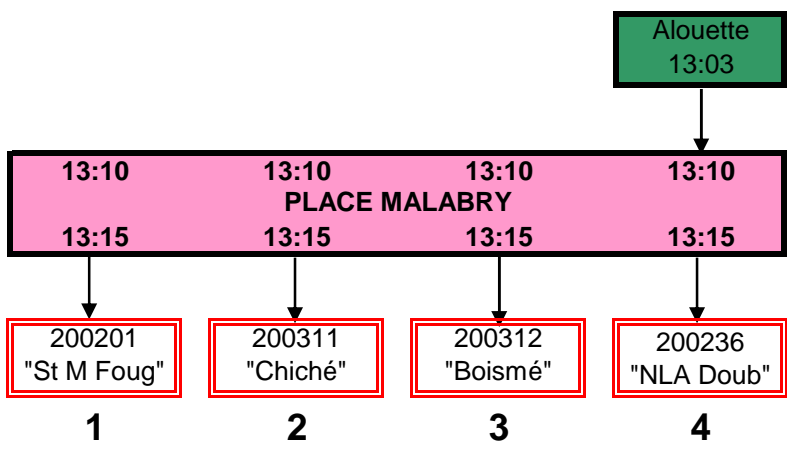

LEP Vinci par navette Ferrières 200203
 LEPA par Clémenceau 200213
 ST JEAN par Alouette 200223 (2 chgts)
 MALABRY par Alouette 200236 200212

LEP Vinci par navette Ferrières 200205
 LEPA par Gare SNCF 200235 (2 chgts)
 ST JEAN par Alouette 200223 (2 Chgts)
 MALABRY par Alouette 200236

BRESSUIRE
 Desserte directe
 Place Malabry

Matins scolaires

Soirs scolaires

Mercredi milieu de journée

BRESSUIRE
Pôle d'Echanges
Z.A. des Ferrières

Matins scolaires

LEPA "rue Alouette" par navette Férière 200108

Soirs scolaires

BRESSUIRE
Pôle d'Echanges
Z.A. AlphaParc

Mercredi milieu de journée

BRESSUIRE
Pôle d'Echanges
Z.A. AlphaParc

Pôle d'échanges CLEMENCEAU

BRESSUIRE
Pôle d'Echanges
Clémenceau / Alouette

BRESSUIRE
Pôle d'Echanges
Clémenceau / Alouette