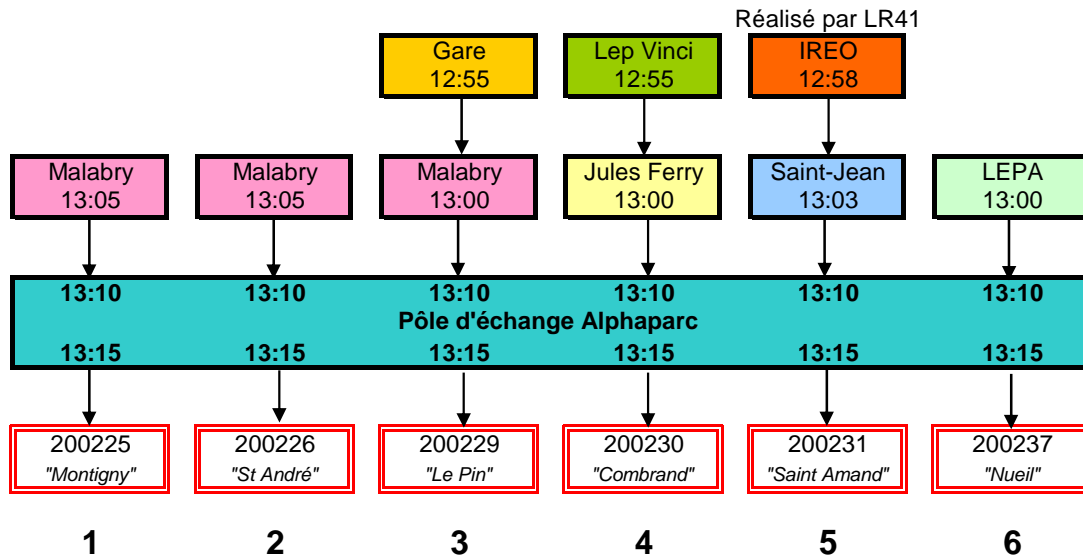

LEP Vinci par navette Ferrières 200203
 LEPA par Clémenceau 200213
 ST JEAN par Alouette 200223 (2 chgts)
 MALABRY par Alouette 200236 200212

LEP Vinci par navette Ferrières 200205
 LEPA par Gare SNCF 200235 (2 chgts)
 ST JEAN par Alouette 200223 (2 Chgts)
 MALABRY par Alouette 200236

BRESSUIRE
 Desserte directe
 Place Malabry

Matins scolaires

Soirs scolaires

Mercredi milieu de journée

BRESSUIRE
Pôle d'Echanges
Z.A. des Ferrières

Matins scolaires

LEPA "rue Alouette" par navette Férière 200108

Soirs scolaires

BRESSUIRE
Pôle d'Echanges
Z.A. AlphaParc

Mercredi milieu de journée

BRESSUIRE
Pôle d'Echanges
Z.A. AlphaParc

Pôle d'échanges CLEMENCEAU

BRESSUIRE
Pôle d'Echanges
Clémenceau / Alouette

BRESSUIRE
Pôle d'Echanges
Clémenceau / Alouette

BRESSUIRE
Pôle d'Echanges
Clémenceau / Alouette

Correspondance Moncoutant

LEPA par gare SNCF
 IREO par Gare SNCF

Correspondance Moncoutant

BRESSUIRE
Pôle d'Echanges
Clémenceau / Alouette

BRESSUIRE
Pôle d'Echanges
Gare SNCF