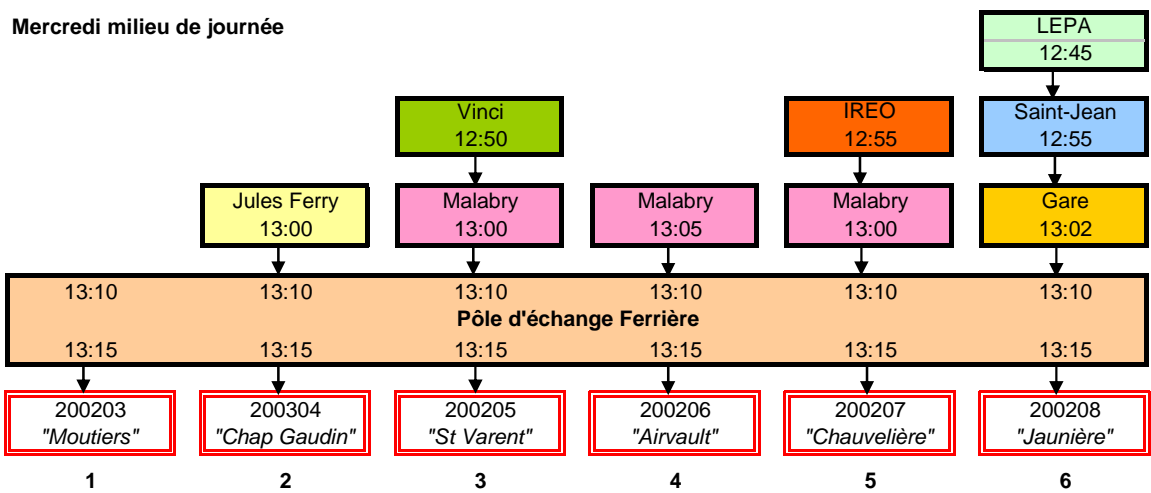

LEP Vinci par navette Ferrières 200203
 LEPA par Clémenceau 200213
 ST JEAN par Alouette 200223 (2 chgts)
 MALABRY par Alouette 200236 200212

LEP Vinci par navette Ferrières 200205
 LEPA par Gare SNCF 200235 (2 chgts)
 ST JEAN par Alouette 200223 (2 Chgts)
 MALABRY par Alouette 200236

BRESSUIRE
 Desserte directe
 Place Malabry

Matins scolaires

Soirs scolaires

Mercredi milieu de journée

BRESSUIRE
Pôle d'Echanges
Z.A. des Ferrières

Matins scolaires

LEPA "rue Alouette" par navette Férière 200108

Soirs scolaires

BRESSUIRE
Pôle d'Echanges
Z.A. AlphaParc

Mercredi milieu de journée

BRESSUIRE
Pôle d'Echanges
Z.A. AlphaParc

Pôle d'échanges CLEMENCEAU

BRESSUIRE
Pôle d'Echanges
Clémenceau / Alouette

BRESSUIRE
Pôle d'Echanges
Clémenceau / Alouette

BRESSUIRE
Pôle d'Echanges
Clémenceau / Alouette

Correspondance Moncoutant

LEPA par gare SNCF
 IREO par Gare SNCF

Correspondance Moncoutant

BRESSUIRE
Pôle d'Echanges
Clémenceau / Alouette

BRESSUIRE
Pôle d'Echanges
Gare SNCF