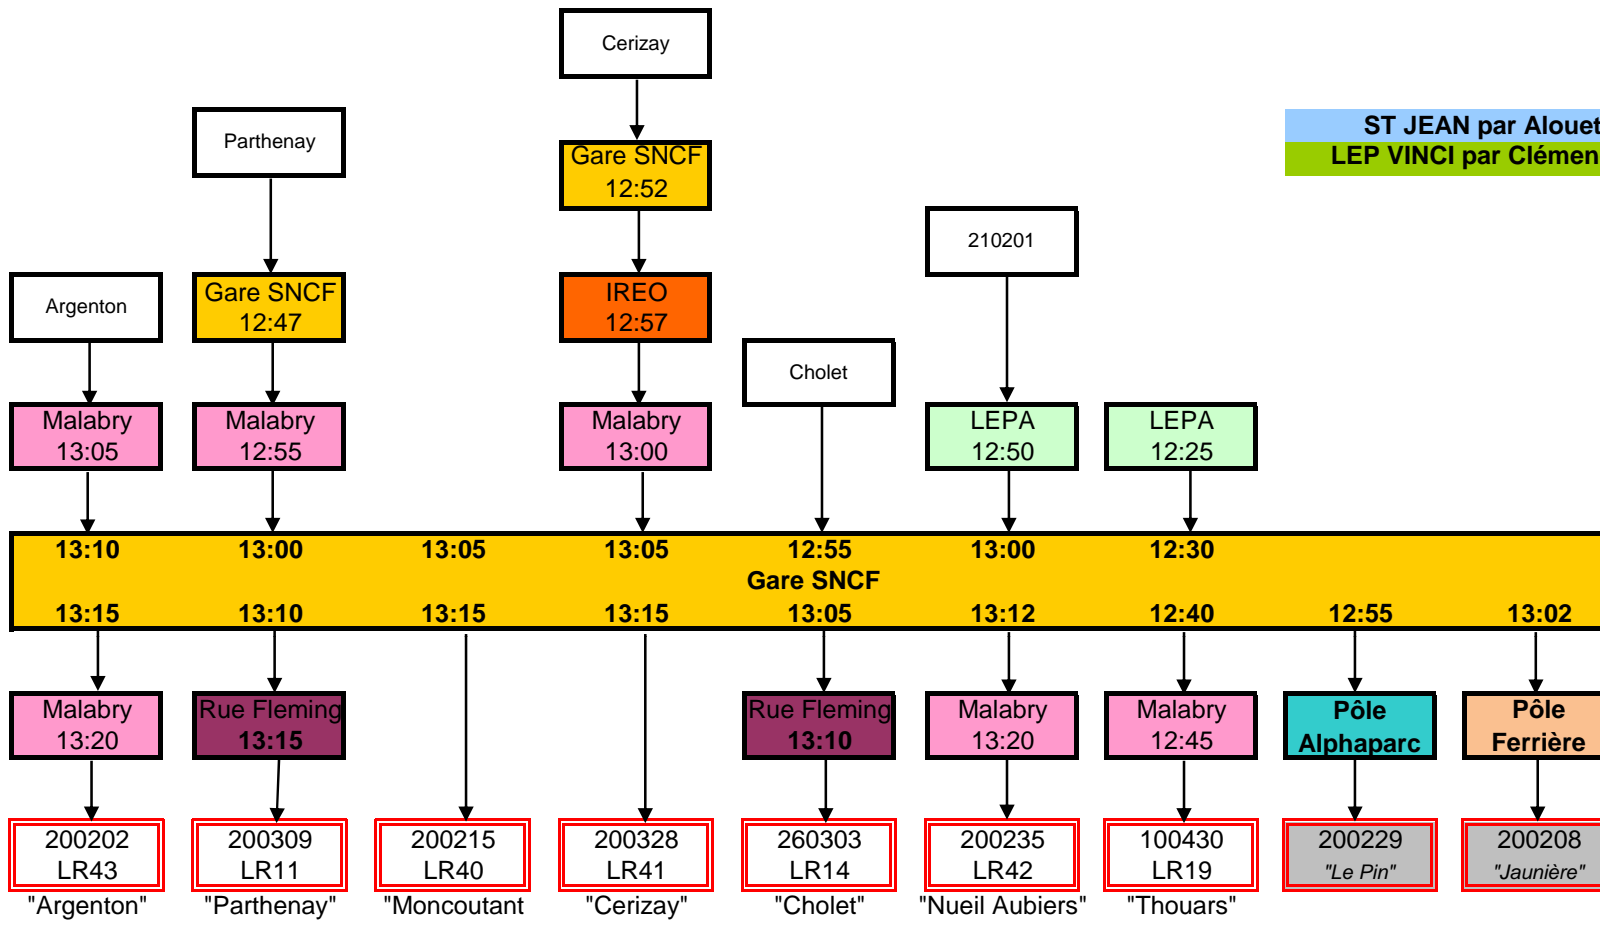

BRESSUIRE
 Desserte directe
 Place Malabry

Matins scolaires

Soirs scolaires

Mercredi milieu de journée

BRESSUIRE
Pôle d'Echanges
Z.A. des Ferrières

Matins scolaires

LEPA "rue Alouette" par navette Férière 200108

Soirs scolaires

BRESSUIRE
Pôle d'Echanges
Z.A. AlphaParc

Mercredi milieu de journée

BRESSUIRE
Pôle d'Echanges
Z.A. AlphaParc

Pôle d'échanges CLEMENCEAU

BRESSUIRE
Pôle d'Echanges
Clémenceau / Alouette

BRESSUIRE
Pôle d'Echanges
Clémenceau / Alouette

BRESSUIRE
Pôle d'Echanges
Clémenceau / Alouette

Correspondance Moncoutant

LEPA par gare SNCF
 IREO par Gare SNCF

Correspondance Moncoutant

BRESSUIRE
Pôle d'Echanges
Clémenceau / Alouette

BRESSUIRE
Pôle d'Echanges
Gare SNCF

1 2 3 4 5 6 7 8 9

- LEP Vinci par Alouette 200226
- ST JEAN par Alouette 200223
- IRES par Clémenceau 200220

BRESSUIRE
Pôle d'Echanges
Gare SNCF

ST JEAN par Alouette 200223
LEP VINCI par Clémenceau 200221