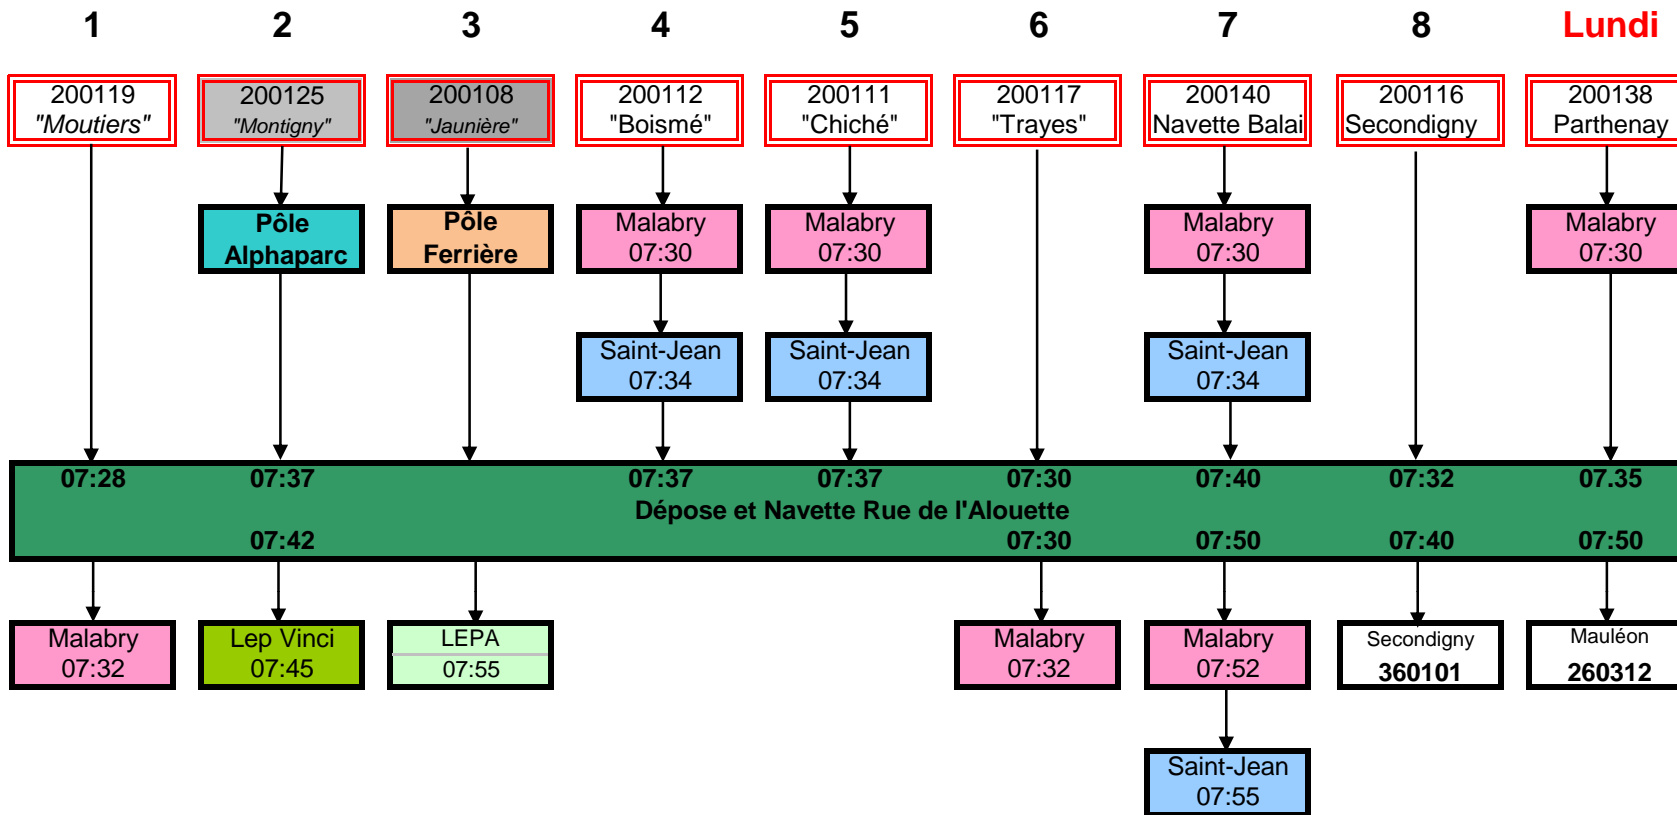

LEP Vinci par navette Ferrières 200203
 LEPA par Clémenceau 200213
 ST JEAN par Alouette 200223 (2 chgts)
 MALABRY par Alouette 200236 200212

LEP Vinci par navette Ferrières 200205
 LEPA par Gare SNCF 200235 (2 chgts)
 ST JEAN par Alouette 200223 (2 Chgts)
 MALABRY par Alouette 200236

BRESSUIRE
 Desserte directe
 Place Malabry

Matins scolaires

Soirs scolaires

Mercredi milieu de journée

BRESSUIRE
Pôle d'Echanges
Z.A. des Ferrières

Matins scolaires

LEPA "rue Alouette" par navette Férière 200108

Soirs scolaires

BRESSUIRE
Pôle d'Echanges
Z.A. AlphaParc

Mercredi milieu de journée

BRESSUIRE
Pôle d'Echanges
Z.A. AlphaParc

Pôle d'échanges CLEMENCEAU

BRESSUIRE
Pôle d'Echanges
Clémenceau / Alouette

BRESSUIRE
Pôle d'Echanges
Clémenceau / Alouette

BRESSUIRE
Pôle d'Echanges
Clémenceau / Alouette

Correspondance Moncoutant

LEPA par gare SNCF
 IREO par Gare SNCF

Correspondance Moncoutant

BRESSUIRE
Pôle d'Echanges
Clémenceau / Alouette

BRESSUIRE
Pôle d'Echanges
Gare SNCF