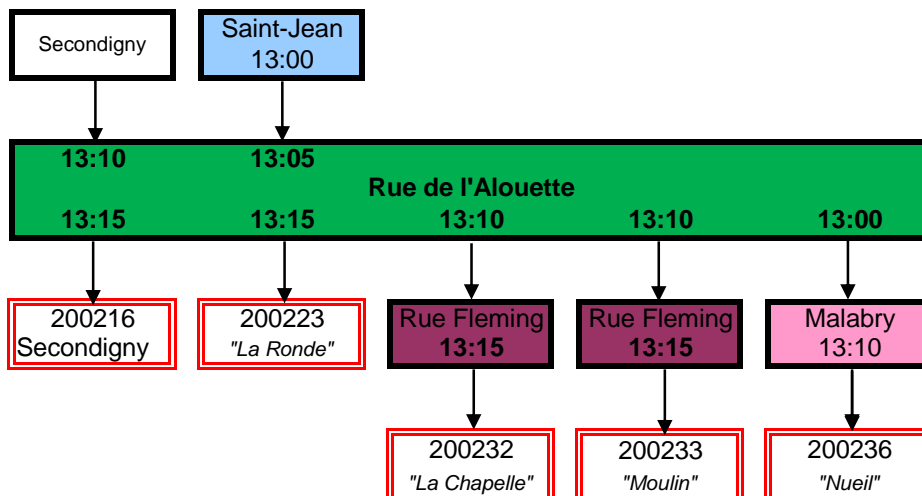

BRESSUIRE
 Desserte directe
 Place Malabry

Matins scolaires

Soirs scolaires

Mercredi milieu de journée

BRESSUIRE
Pôle d'Echanges
Z.A. des Ferrières

Matins scolaires

LEPA "rue Alouette" par navette Férière 200108

Soirs scolaires

BRESSUIRE
Pôle d'Echanges
Z.A. AlphaParc

Mercredi milieu de journée

BRESSUIRE
Pôle d'Echanges
Z.A. AlphaParc

Pôle d'échanges CLEMENCEAU

BRESSUIRE
Pôle d'Echanges
Clémenceau / Alouette

BRESSUIRE
Pôle d'Echanges
Clémenceau / Alouette

BRESSUIRE
Pôle d'Echanges
Clémenceau / Alouette

Correspondance Moncoutant

LEPA par gare SNCF
 IREO par Gare SNCF

Correspondance Moncoutant

BRESSUIRE
Pôle d'Echanges
Clémenceau / Alouette

BRESSUIRE
Pôle d'Echanges
Gare SNCF

1 2 3 4 5 6 7 8 9

- LEP Vinci par Alouette 200226
- ST JEAN par Alouette 200223
- IRES par Clémenceau 200220

BRESSUIRE
Pôle d'Echanges
Gare SNCF

ST JEAN par Alouette 200223
LEP VINCI par Clémenceau 200221