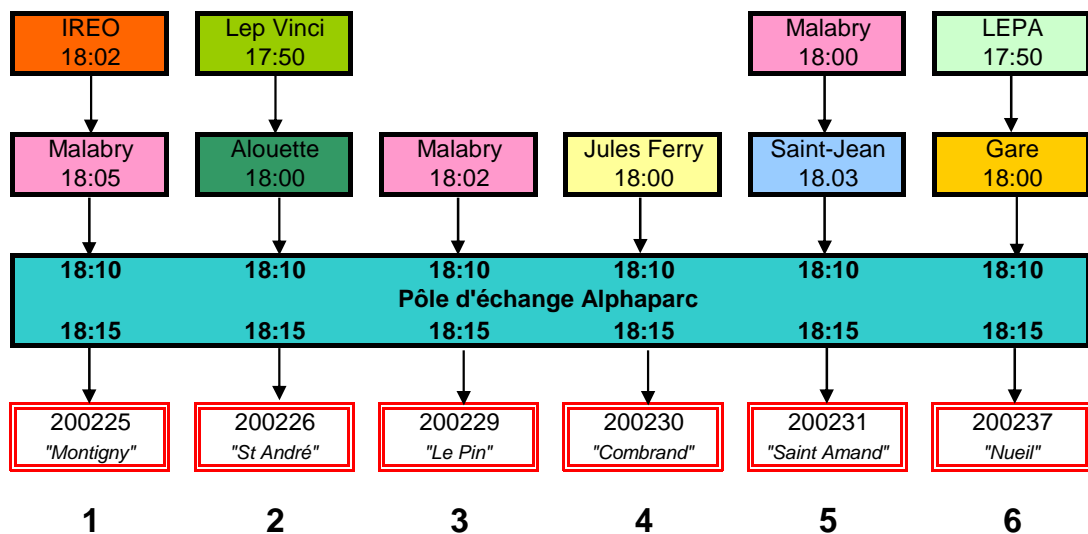

LEP Vinci par navette Ferrières 200203
 LEPA par Clémenceau 200213
 ST JEAN par Alouette 200223 (2 chgts)
 MALABRY par Alouette 200236 200212

LEP Vinci par navette Ferrières 200205
 LEPA par Gare SNCF 200235 (2 chgts)
 ST JEAN par Alouette 200223 (2 Chgts)
 MALABRY par Alouette 200236

BRESSUIRE
 Desserte directe
 Place Malabry

Matins scolaires

Soirs scolaires

Mercredi milieu de journée

BRESSUIRE
Pôle d'Echanges
Z.A. des Ferrières

Matins scolaires

LEPA "rue Alouette" par navette Férière 200108

Soirs scolaires

BRESSUIRE
Pôle d'Echanges
Z.A. AlphaParc

Mercredi milieu de journée

BRESSUIRE
Pôle d'Echanges
Z.A. AlphaParc

Pôle d'échanges CLEMENCEAU

BRESSUIRE
Pôle d'Echanges
Clémenceau / Alouette

BRESSUIRE
Pôle d'Echanges
Clémenceau / Alouette

BRESSUIRE
Pôle d'Echanges
Clémenceau / Alouette

Correspondance Moncoutant

LEPA par gare SNCF
 IREO par Gare SNCF

Correspondance Moncoutant

BRESSUIRE
Pôle d'Echanges
Clémenceau / Alouette

BRESSUIRE
Pôle d'Echanges
Gare SNCF