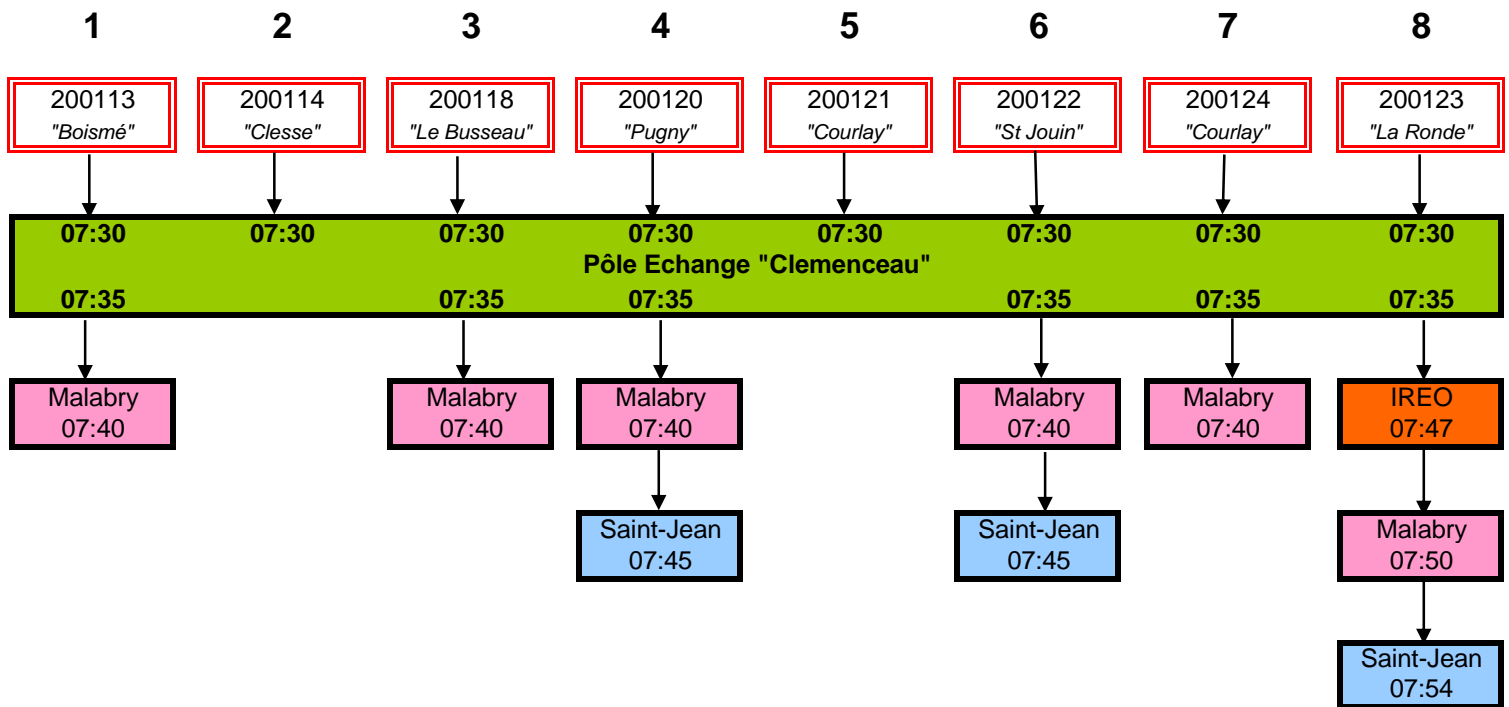

LEP Vinci par navette Ferrières 200203
 LEPA par Clémenceau 200213
 ST JEAN par Alouette 200223 (2 chgts)
 MALABRY par Alouette 200236 200212

LEP Vinci par navette Ferrières 200205
 LEPA par Gare SNCF 200235 (2 chgts)
 ST JEAN par Alouette 200223 (2 Chgts)
 MALABRY par Alouette 200236

BRESSUIRE
 Desserte directe
 Place Malabry

Matins scolaires

Soirs scolaires

Mercredi milieu de journée

BRESSUIRE
Pôle d'Echanges
Z.A. des Ferrières

Matins scolaires

LEPA "rue Alouette" par navette Férière 200108

Soirs scolaires

BRESSUIRE
Pôle d'Echanges
Z.A. AlphaParc

Mercredi milieu de journée

BRESSUIRE
Pôle d'Echanges
Z.A. AlphaParc

Pôle d'échanges CLEMENCEAU

BRESSUIRE
Pôle d'Echanges
Clémenceau / Alouette

BRESSUIRE
Pôle d'Echanges
Clémenceau / Alouette

BRESSUIRE
Pôle d'Echanges
Clémenceau / Alouette

Correspondance Moncoutant

LEPA par gare SNCF
 IREO par Gare SNCF

Correspondance Moncoutant

BRESSUIRE
Pôle d'Echanges
Clémenceau / Alouette

BRESSUIRE
Pôle d'Echanges
Gare SNCF