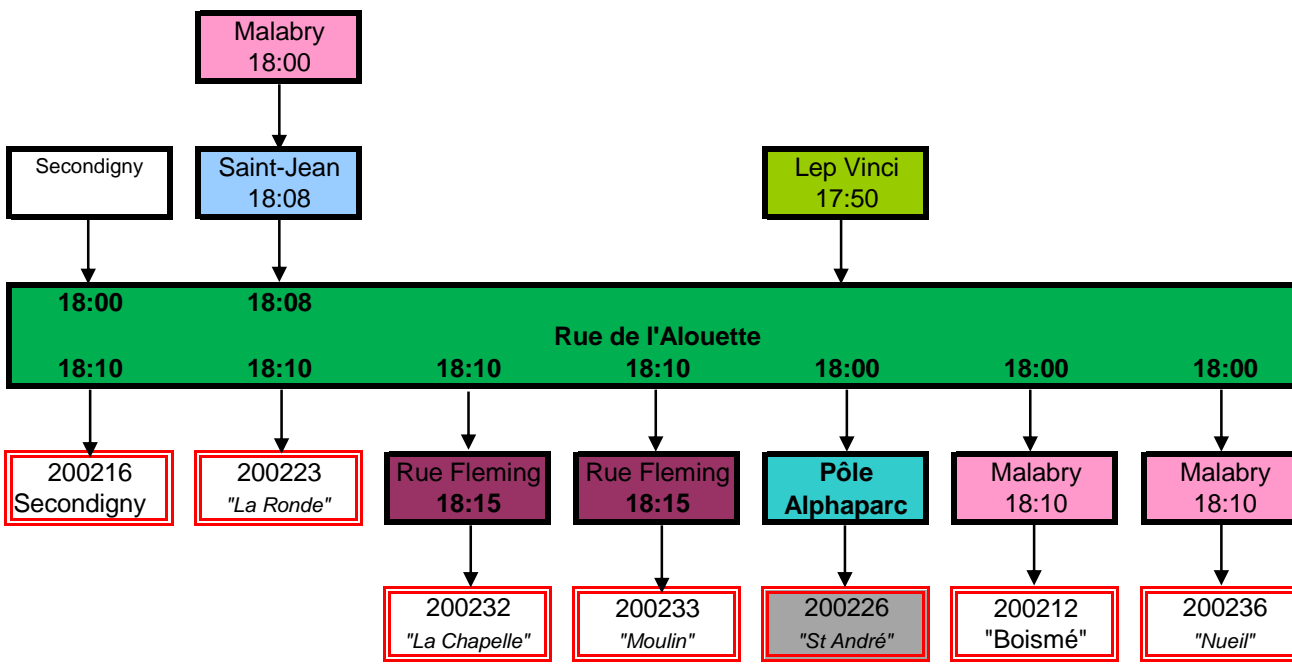

LEP Vinci par navette Ferrières 200203
 LEPA par Clémenceau 200213
 ST JEAN par Alouette 200223 (2 chgts)
 MALABRY par Alouette 200236 200212

LEP Vinci par navette Ferrières 200205
 LEPA par Gare SNCF 200235 (2 chgts)
 ST JEAN par Alouette 200223 (2 Chgts)
 MALABRY par Alouette 200236

BRESSUIRE
 Desserte directe
 Place Malabry

Matins scolaires

Soirs scolaires

Mercredi milieu de journée

BRESSUIRE
Pôle d'Echanges
Z.A. des Ferrières

Matins scolaires

LEPA "rue Alouette" par navette Férière 200108

Soirs scolaires

BRESSUIRE
Pôle d'Echanges
Z.A. AlphaParc

Mercredi milieu de journée

BRESSUIRE
Pôle d'Echanges
Z.A. AlphaParc

Pôle d'échanges CLEMENCEAU

BRESSUIRE
Pôle d'Echanges
Clémenceau / Alouette

BRESSUIRE
Pôle d'Echanges
Clémenceau / Alouette

BRESSUIRE
Pôle d'Echanges
Clémenceau / Alouette

Correspondance Moncoutant

LEPA par gare SNCF
 IREO par Gare SNCF

Correspondance Moncoutant

BRESSUIRE
Pôle d'Echanges
Clémenceau / Alouette

BRESSUIRE
Pôle d'Echanges
Gare SNCF