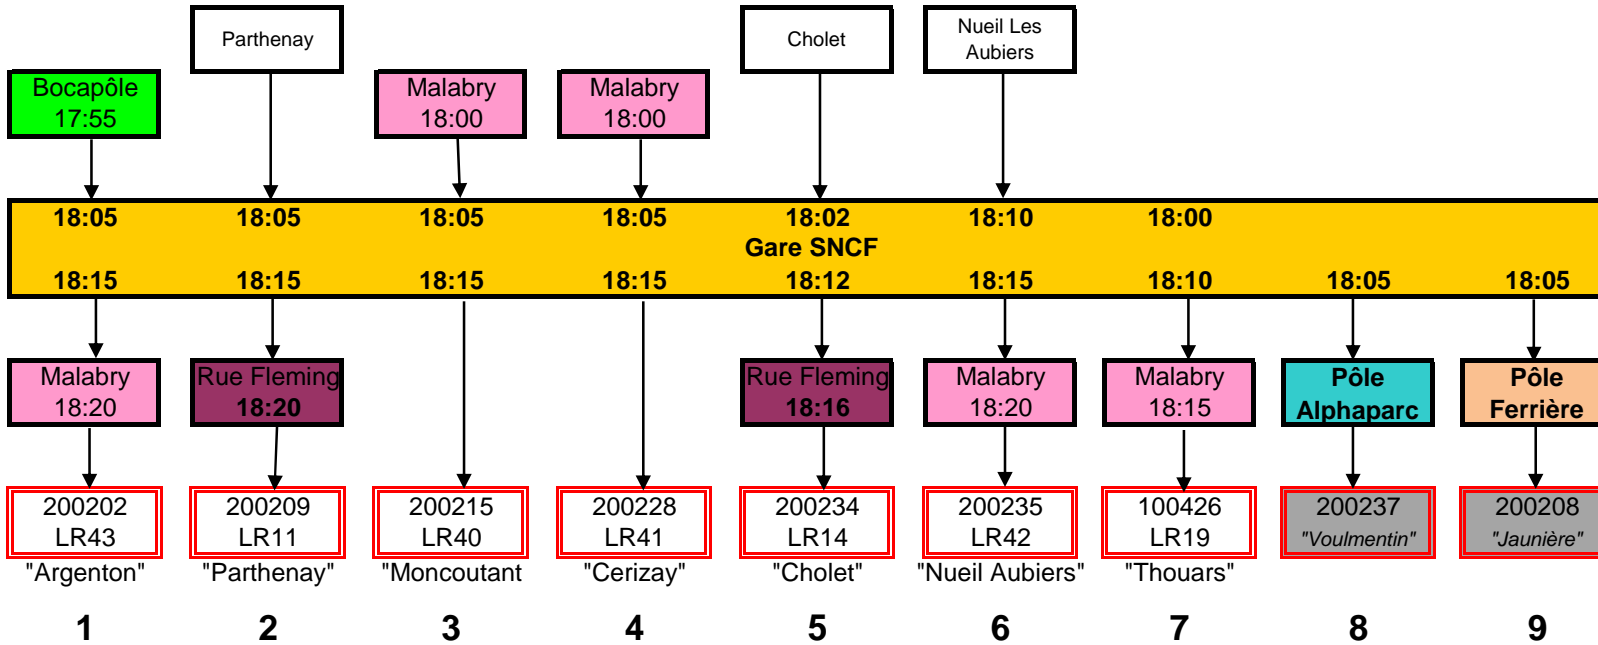

BRESSUIRE
 Desserte directe
 Place Malabry

Matins scolaires

Soirs scolaires

Mercredi milieu de journée

BRESSUIRE
Pôle d'Echanges
Z.A. des Ferrières

Matins scolaires

LEPA "rue Alouette" par navette Férière 200108

Soirs scolaires

BRESSUIRE
Pôle d'Echanges
Z.A. AlphaParc

Mercredi milieu de journée

BRESSUIRE
Pôle d'Echanges
Z.A. AlphaParc

Pôle d'échanges CLEMENCEAU

BRESSUIRE
Pôle d'Echanges
Clémenceau / Alouette

BRESSUIRE
Pôle d'Echanges
Clémenceau / Alouette

BRESSUIRE
Pôle d'Echanges
Clémenceau / Alouette

Correspondance Moncoutant

LEPA par gare SNCF
 IREO par Gare SNCF

Correspondance Moncoutant

BRESSUIRE
Pôle d'Echanges
Clémenceau / Alouette

BRESSUIRE
Pôle d'Echanges
Gare SNCF

1 2 3 4 5 6 7 8 9

- LEP Vinci par Alouette 200226
- ST JEAN par Alouette 200223
- IRES par Clémenceau 200220

BRESSUIRE
Pôle d'Echanges
Gare SNCF

ST JEAN par Alouette 200223
LEP VINCI par Clémenceau 200221