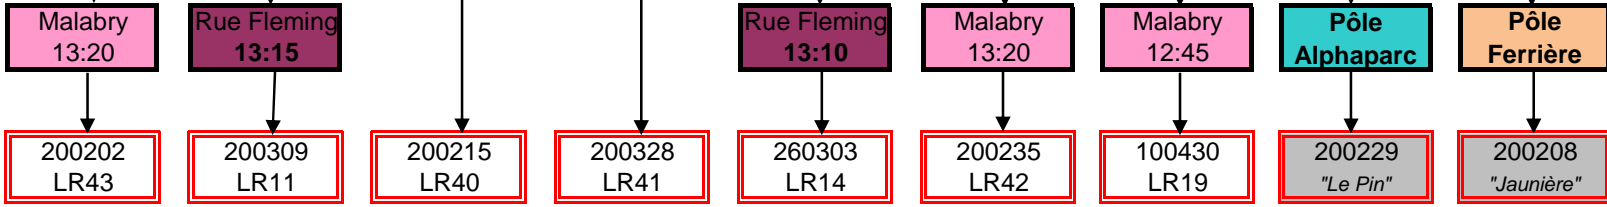

BRESSUIRE
 Desserte directe
 Place Malabry

Matins scolaires

Soirs scolaires

Mercredi milieu de journée

BRESSUIRE
Pôle d'Echanges
Z.A. des Ferrières

Matins scolaires

LEPA "rue Alouette" par navette Férière 200108

Soirs scolaires

BRESSUIRE
Pôle d'Echanges
Z.A. AlphaParc

Mercredi milieu de journée

BRESSUIRE
Pôle d'Echanges
Z.A. AlphaParc

Pôle d'échanges CLEMENCEAU

BRESSUIRE
Pôle d'Echanges
Clémenceau / Alouette

BRESSUIRE
Pôle d'Echanges
Clémenceau / Alouette

BRESSUIRE
Pôle d'Echanges
Clémenceau / Alouette

Correspondance Moncoutant

LEPA par gare SNCF
 IREO par Gare SNCF

Correspondance Moncoutant

BRESSUIRE
Pôle d'Echanges
Clémenceau / Alouette

BRESSUIRE
Pôle d'Echanges
Gare SNCF

1 2 3 4 5 6 7 8 9

- LEP Vinci par Alouette 200226
- ST JEAN par Alouette 200223
- IRES par Clémenceau 200220

BRESSUIRE
Pôle d'Echanges
Gare SNCF

ST JEAN par Alouette 200223
LEP VINCI par Clémenceau 200221