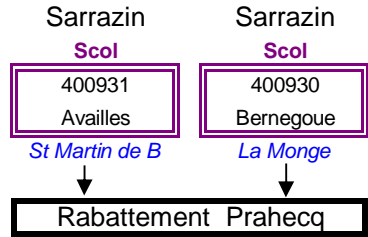

NIORT -- DESSERTE DES ETABLISSEMENTS SCOLAIRES POLE D'ECHANGE LYCEE JEAN MACE - Collège RABELAIS LE MATIN JOUR SCOLAIRE

Mise à jour 05 septembre 2017

NIORT -- DESSERTE DES ETABLISSEMENTS SCOLAIRES POLE D'ECHANGE LYCEE JEAN MACE - Collège RABELAIS LE SOIR JOUR SCOLAIRE

POLE D'ECHANGE LYCEE JEAN MACE - Collège RABELAIS LE MERCREDI MIDI JOUR SCOLAIRE

NIORT -- DESSERTE DES ETABLISSEMENTS SCOLAIRES POLE D'ECHANGE DES VERDILLONS A LA CRECHE LE MATIN JOUR SCOLAIRE

Mise à jour 1er septembre 2017

NIORT -- DESSERTE DES ETABLISSEMENTS SCOLAIRES NIORT -- POLE D'ECHANGE DES VERDILLONS A LA CRECHE LE SOIR JOUR SCOLAIRE

LE MERCREDI MIDI JOUR SCOLAIRE

NIORT -- DESERTE DES ETABLISSEMENTS SCOLAIRES POLE D'ECHANGE TERRE DE SPORTS -- LE MATIN JOUR SCOLAIRE

Mise à jour 1er septembre 2017

Numéro des emplacements sur le pôle

Réseau des Deux-Sèvres

NIORT -- DESERTE DES ETABLISSEMENTS SCOLAIRES POLE D'ECHANGE TERRE DE SPORTS -- LE SOIR JOUR SCOLAIRE

LE MERCREDI MIDI JOUR SCOLAIRE