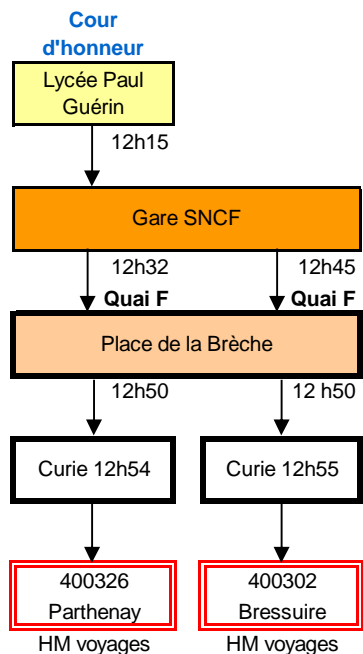

DESSERTE DES LYCEES NIORTAIS

Pôles d'échanges

Mise à jour 1er septembre 2017

- A: Place de la Brèche
- B: Curie (parking du collège)
- C: Les Verdillons de la Crèche
- D: Pole Terre de Sports
- E: Devant le Lycée Jean Macé
- F: Devant le collège Rabelais

NIORT -- DESSERTE DES ETABLISSEMENTS SCOLAIRES LE MATIN JOUR SCOLAIRE -- POLE D'ECHANGE DE CURIE

Mise à jour 1er septembre 2017

NIORT -- DESSERTE DES ETABLISSEMENTS SCOLAIRES LE SOIR JOUR SCOLAIRE -- POLE D'ECHANGE DE CURIE

Le lundi, mardi, jeudi et vendredi
jours scolaires

Réseau des Deux-Sèvres

NIORT -- DESSERTE DES ETABLISSEMENTS SCOLAIRES

NIORT -- POLE D'ECHANGE DE CURIE - LE MERCREDI APRES-MIDI JOUR SCOLAIRE

Le mercredi-midi, pas de liaison RDS depuis Jean Main et Jean Macé pour rejoindre Mazières en Gatine, St Pardoux, Parthenay, Secondigny et Bressuire, les scolaires doivent rejoindre la Brèche avec les bus urbains pour 12 h 45