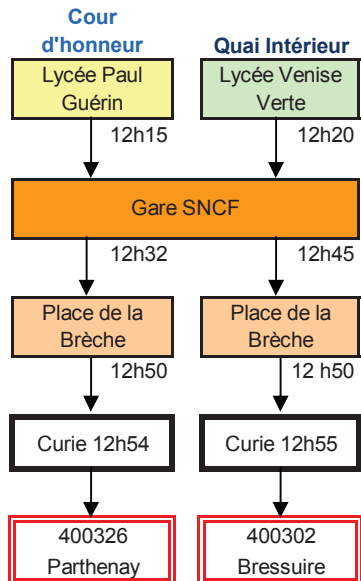

DESSERTE DES LYCEES NIORTAIS

Pôles d'échanges

Réseau des Deux-Sèvres

Etabli par le Service Transports
du Conseil Départemental des Deux-Sèvres

- A: Place de la Brèche
- B: Curie (parking du collège)
- C: Les Verdillons de la Crèche
- D: Pole Terre de Sports
- E: Parking des abattoirs
- F: Devant le lycée de la Venise Verte
- G: Devant le Lycée Jean Macé
- H: Devant le collège Rabelais

Pôles d'échanges RDS
Pôles d'échanges CAN

NIORT -- POLE D'ECHANGE DE CURIE LE MATIN JOUR SCOLAIRE

NIORT -- POLE D'ECHANGE DE CURIE LE SOIR JOUR SCOLAIRE

NIORT -- POLE D'ECHANGE DE CURIE LE MERCREDI MIDI JOUR SCOLAIRE

Le mercredi-midi, pas de liaison RDS depuis Jean Main et Jean Macé pour rejoindre Mazières en Gatine, St Pardoux, Parthenay, Secondigny et Bressuire, les scolaires doivent rejoindre la Brèche avec les bus urbains pour 12 h 40

NIORT -- POLE D'ECHANGE LYCEE JEAN MACE - Collège RABELAIS LE MATIN JOUR SCOLAIRE

+ doublage pôle

**NIORT -- POLE D'ECHANGE LYCEE JEAN MACE - Collège RABELAIS
LE SOIR JOUR SCOLAIRE**

**NIORT -- POLE D'ECHANGE LYCEE JEAN MACE - Collège RABELAIS
LE MERCREDI MIDI JOUR SCOLAIRE**