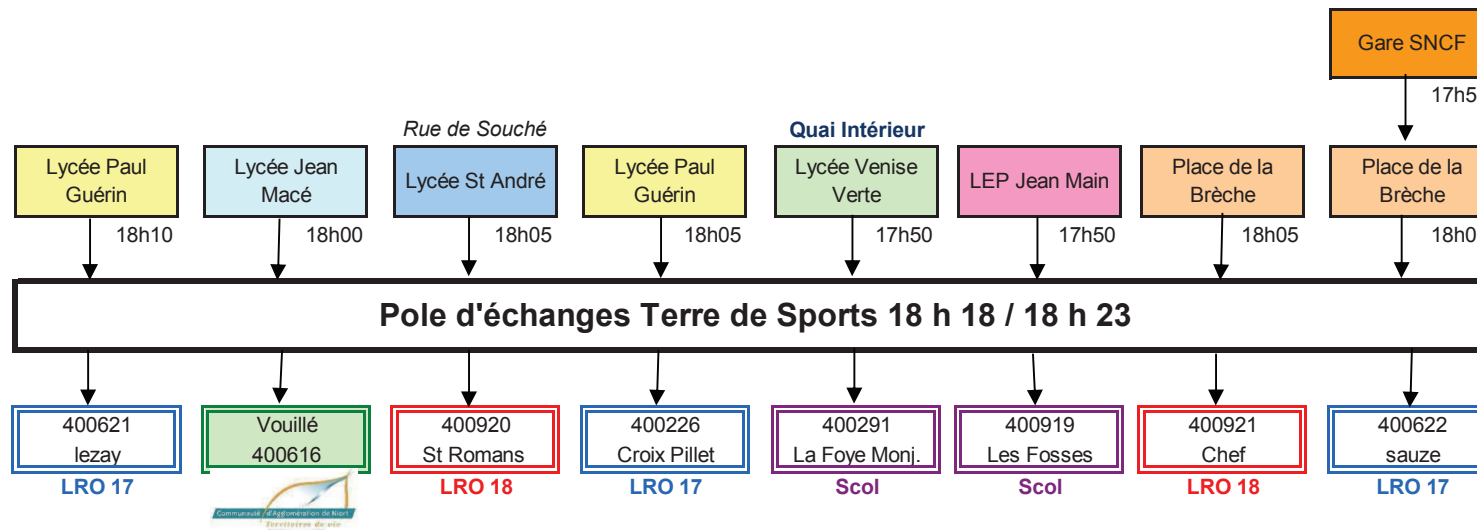

NIORT -- POLE D'ECHANGE LYCEE JEAN MACE - Collège RABELAIS LE MATIN JOUR SCOLAIRE

+ doublage pôle

**NIORT -- POLE D'ECHANGE LYCEE JEAN MACE - Collège RABELAIS
LE SOIR JOUR SCOLAIRE**

**NIORT -- POLE D'ECHANGE LYCEE JEAN MACE - Collège RABELAIS
LE MERCREDI MIDI JOUR SCOLAIRE**

NIORT -- POLE D'ECHANGE DES VERDILLONS A LA CRECHE LE MATIN JOUR SCOLAIRE

NIORT -- POLE D'ECHANGE DES VERDILLONS A LA CRECHE LE SOIR JOUR SCOLAIRE

NIORT -- POLE D'ECHANGE DES VERDILLONS A LA CRECHE LE MERCREDI MIDI JOUR SCOLAIRE

NIORT -- POLE D'ECHANGE TERRE DE SPORTS LE MATIN JOUR SCOLAIRE

NIORT -- POLE D'ECHANGE TERRE DE SPORTS LE SOIR JOUR SCOLAIRE

LE MERCREDI MIDI JOUR SCOLAIRE

NIORT -- POLE BRECHE LE MATIN JOUR SCOLAIRE - RENTREE 9 H

Cour
Fief Bas
Fief haut (Champ)
Champ (Piscine)

LE MATIN JOUR SCOLAIRE

Provenance		Desserte	Destination	Emplacement	Circuit
Direct depuis Prahecq	RDS	7 h 25	Triou de Mougou	Cour	400924
Ligne 17 depuis Melle	RDS	7 h 25	Gare de Niort	Fief Bas	400602
Pôle d'échanges Terre de Sport	RDS	7 h 30	Mougou	Fief Bas	400126
Pôle d'échanges Terre de Sport	RDS	7 h 30	Bougouin Fressines	Champ (Piscine)	400902
Pôle d'échanges Terre de Sport	RDS	7 h 30	St Symphorien	Fief haut (Champ)	400191
Pôle d'échanges de Curie	ScolTan	7 h 40		Cour	
Pôle d'échanges des Verdillons	RDS	7 h 40	Collège de Prahecq	Fief Bas	400123
Pôle d'échanges de Jean Macé / Curie	RDS	7 h 45	Libre	Cour	400101
Pôle d'échanges des Abattoirs	ScolTan	7 h 40		Cour	
Place de la Brèche	RDS	8 h 50	Libre	Cour	400402