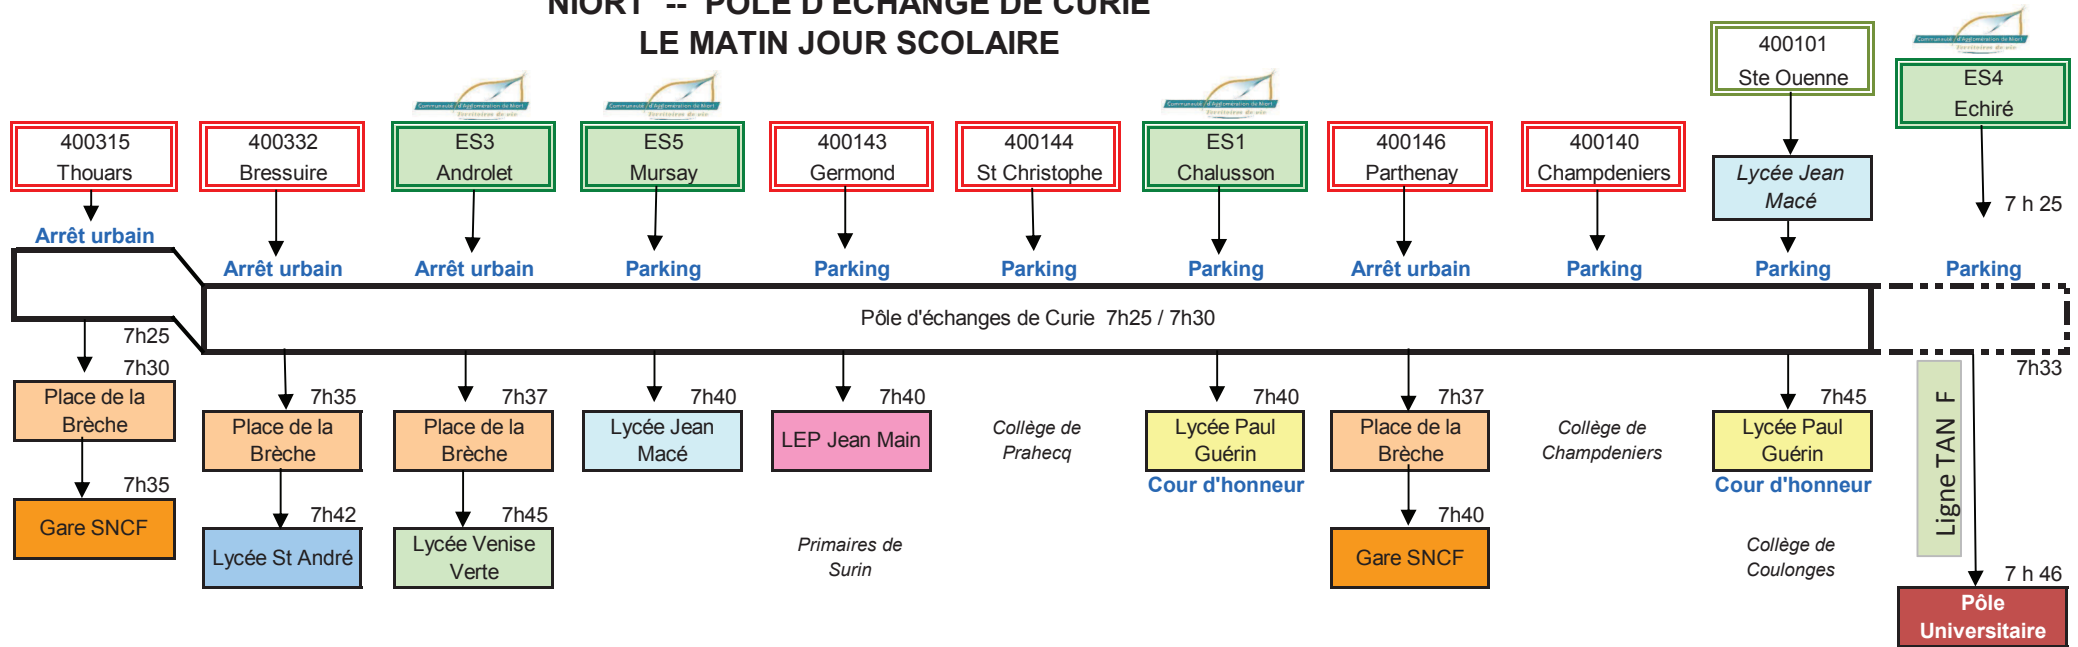

DESSERTE DES LYCEES NIORTAIS

Pôles d'échanges

Réseau des Deux-Sèvres

Etabli par le Service Transports
du Conseil Départemental des Deux-Sèvres

- A: Place de la Brèche
- B: Curie (parking du collège)
- C: Les Verdillons de la Crèche
- D: Pole Terre de Sports
- E: Parking des abattoirs
- F: Devant le lycée de la Venise Verte
- G: Devant le Lycée Jean Macé
- H: Devant le collège Rabelais

Pôles d'échanges RDS
Pôles d'échanges CAN

NIORT -- POLE D'ECHANGE DE CURIE LE MATIN JOUR SCOLAIRE

NIORT -- POLE D'ECHANGE DE CURIE LE SOIR JOUR SCOLAIRE

NIORT -- POLE D'ECHANGE DE CURIE LE MERCREDI MIDI JOUR SCOLAIRE

Le mercredi-midi, pas de liaison RDS depuis Jean Main et Jean Macé pour rejoindre Mazières en Gatine, St Pardoux, Parthenay, Secondigny et Bressuire, les scolaires doivent rejoindre la Brèche avec les bus urbains pour 12 h 40

NIORT -- POLE D'ECHANGE DES VERDILLONS A LA CRECHE LE MATIN JOUR SCOLAIRE

NIORT -- POLE D'ECHANGE DES VERDILLONS A LA CRECHE LE SOIR JOUR SCOLAIRE

NIORT -- POLE D'ECHANGE DES VERDILLONS A LA CRECHE LE MERCREDI MIDI JOUR SCOLAIRE