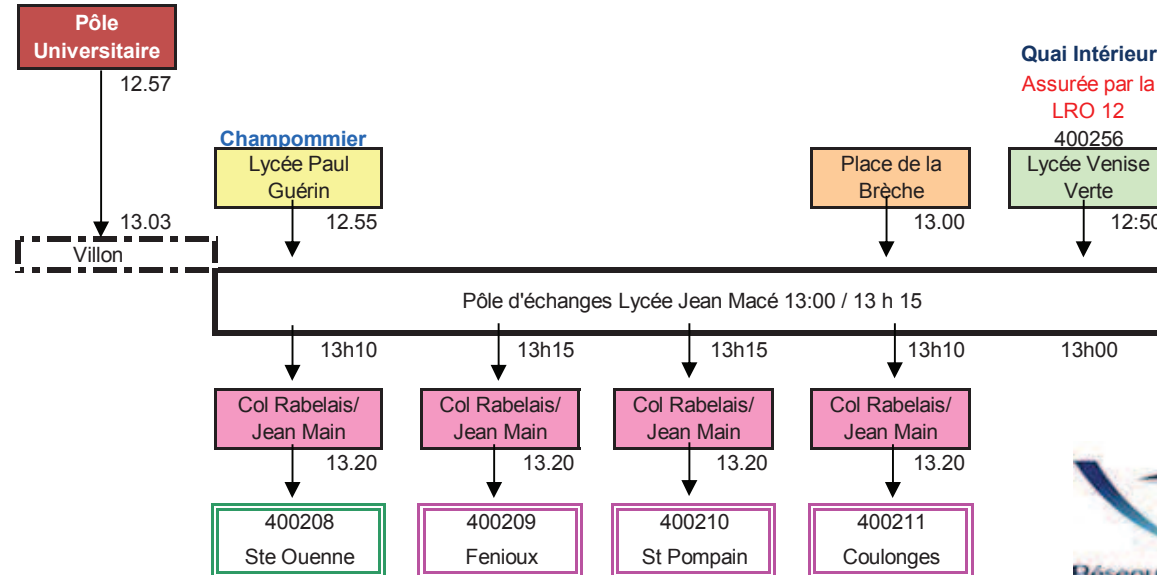

DESSERTE DES LYCEES NIORTAIS

Pôles d'échanges

Réseau des Deux-Sèvres

Etabli par le Service Transports
du Conseil Départemental des Deux-Sèvres

- A: Place de la Brèche
- B: Curie (parking du collège)
- C: Les Verdillons de la Crèche
- D: Pole Terre de Sports
- E: Parking des abattoirs
- F: Devant le lycée de la Venise Verte
- G: Devant le Lycée Jean Macé
- H: Devant le collège Rabelais

Le mercredi-midi, pas de liaison RDS depuis Jean Main et Jean Macé pour rejoindre Mazières en Gatine, St Pardoux, Parthenay, Secondigny et Bressuire, les scolaires doivent rejoindre la Brèche avec les bus urbains pour 12 h 40

NIORT -- POLE D'ECHANGE LYCEE JEAN MACE - Collège RABELAIS LE MATIN JOUR SCOLAIRE

+ doublage pôle

**NIORT -- POLE D'ECHANGE LYCEE JEAN MACE - Collège RABELAIS
LE SOIR JOUR SCOLAIRE**

**NIORT -- POLE D'ECHANGE LYCEE JEAN MACE - Collège RABELAIS
LE MERCREDI MIDI JOUR SCOLAIRE**

NIORT -- POLE D'ECHANGE DES VERDILLONS A LA CRECHE LE MATIN JOUR SCOLAIRE

NIORT -- POLE D'ECHANGE DES VERDILLONS A LA CRECHE LE SOIR JOUR SCOLAIRE

NIORT -- POLE D'ECHANGE DES VERDILLONS A LA CRECHE LE MERCREDI MIDI JOUR SCOLAIRE