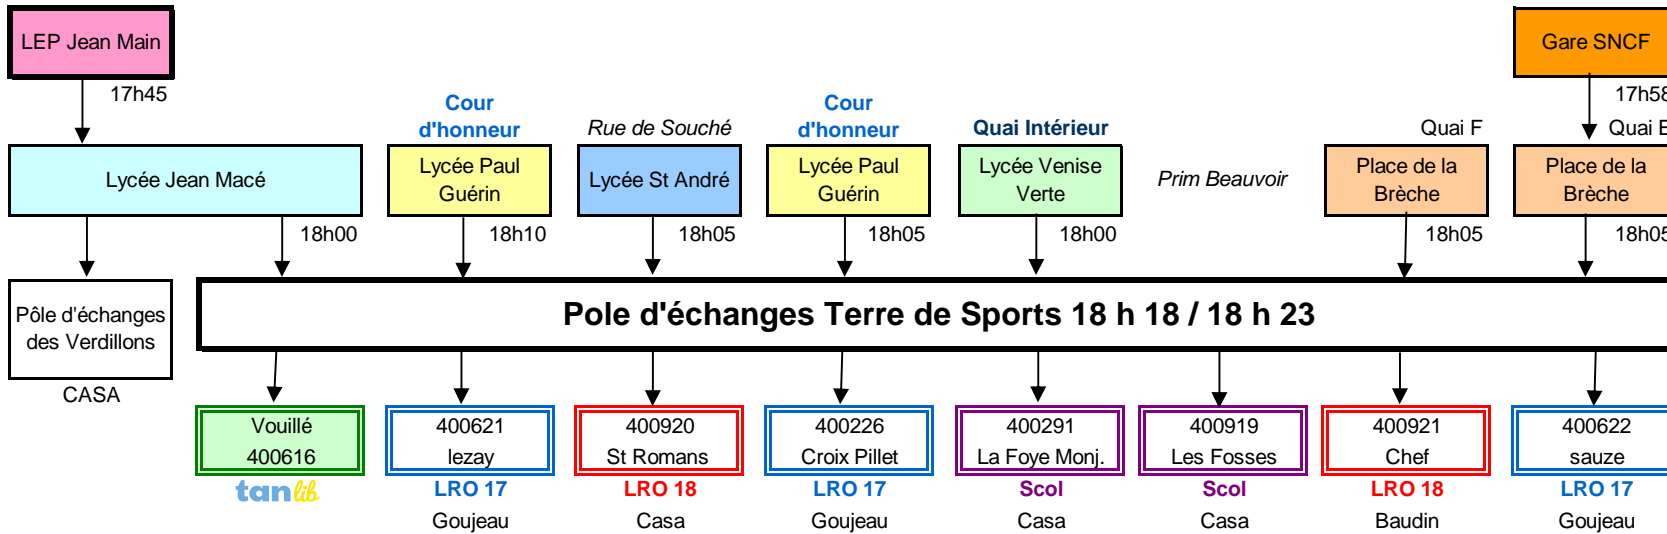

NIORT -- DESSERTE DES ETABLISSEMENTS SCOLAIRES NIORT -- POLE D'ECHANGE DES VERDILLONS A LA CRECHE LE SOIR JOUR SCOLAIRE

LE MERCREDI MIDI JOUR SCOLAIRE

NIORT -- DESERTE DES ETABLISSEMENTS SCOLAIRES POLE D'ECHANGE TERRE DE SPORTS -- LE MATIN JOUR SCOLAIRE

Mise à jour 1er septembre 2017

Numéro des emplacements sur le pôle

Réseau des Deux-Sèvres

NIORT -- DESERTE DES ETABLISSEMENTS SCOLAIRES POLE D'ECHANGE TERRE DE SPORTS -- LE SOIR JOUR SCOLAIRE

LE MERCREDI MIDI JOUR SCOLAIRE

NIORT -- DESERTE DES ETABLISSEMENTS SCOLAIRES

LE MATIN JOUR SCOLAIRE - RENTREE 9 H

Mise à jour 1er septembre 2017

LE SOIR JOUR SCOLAIRE - SORTIE 17 H

**NIORT -- DESSERTE DU
LYCEE PAUL GUERIN**

Arrêt devant cour d'honneur
 Arrêt rue des Fief vers Rd 948
 Arrêt rue des Fiefs vers Tri postal
 Arrêt rue Champommier devant la piscine

Cour
Fief Bas
Fief haut (Champ)
Champ (Piscine)

LE MATIN JOUR SCOLAIRE

Provenance		Desserte	Destination	Emplacement	Circuit
Direct depuis Prahecq	RDS	7 h 25	Triou de Mougou	Cour	400924
Ligne 17 depuis Melle	RDS	7 h 25	Gare de Niort	Fief Bas	400602
Pôle d'échanges Terre de Sport	RDS	7 h 30	Mougou	Fief Bas	400126
Pôle d'échanges Terre de Sport	RDS	7 h 30	Bougouin Fressines	Champ (Piscine)	400902
Pôle d'échanges Terre de Sport	RDS	7 h 30	St Symphorien	Fief haut (Champ)	400191
Pôle d'échanges de Curie	tan	7 h 40		Cour	
Pôle d'échanges des Verdillons	RDS	7 h 40	Collège de Prahecq	Fief Bas	400123
Pôle d'échanges de Jean Macé / Curie	RDS	7 h 45	Libre	Cour	400101
Pôle d'échanges des Abattoirs	tan	7 h 40		Cour	
Place de la Brèche	RDS	8 h 50	Libre	Cour	400402