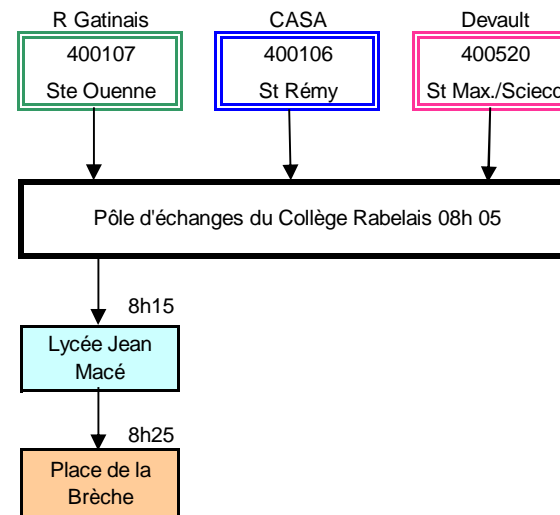

NIORT -- DESSERTE DES ETABLISSEMENTS SCOLAIRES LE MATIN JOUR SCOLAIRE -- POLE D'ECHANGE DE CURIE

Mise à jour 1er septembre 2017

NIORT -- DESSERTE DES ETABLISSEMENTS SCOLAIRES LE SOIR JOUR SCOLAIRE -- POLE D'ECHANGE DE CURIE

Le lundi, mardi, jeudi et vendredi
jours scolaires

Réseau des Deux-Sèvres

NIORT -- DESSERTE DES ETABLISSEMENTS SCOLAIRES

NIORT -- POLE D'ECHANGE DE CURIE - LE MERCREDI APRES-MIDI JOUR SCOLAIRE

Le mercredi-midi, pas de liaison RDS depuis Jean Main et Jean Macé pour rejoindre Mazières en Gatine, St Pardoux, Parthenay, Secondigny et Bressuire, les scolaires doivent rejoindre la Brèche avec les bus urbains pour 12 h 45

NIORT -- DESSERTE DES ETABLISSEMENTS SCOLAIRES POLE D'ECHANGE LYCEE JEAN MACE - Collège RABELAIS LE MATIN JOUR SCOLAIRE

Mise à jour 05 septembre 2017

NIORT -- DESSERTE DES ETABLISSEMENTS SCOLAIRES POLE D'ECHANGE LYCEE JEAN MACE - Collège RABELAIS LE SOIR JOUR SCOLAIRE

POLE D'ECHANGE LYCEE JEAN MACE - Collège RABELAIS LE MERCREDI MIDI JOUR SCOLAIRE

NIORT -- DESSERTE DES ETABLISSEMENTS SCOLAIRES POLE D'ECHANGE DES VERDILLONS A LA CRECHE LE MATIN JOUR SCOLAIRE

Mise à jour 1er septembre 2017