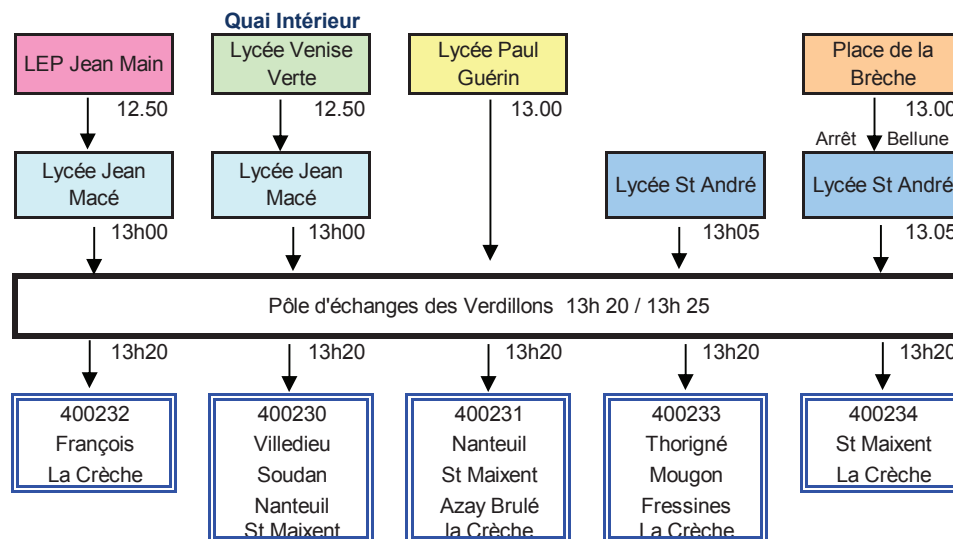

DESSERTE DES LYCEES NIORTAIS

Pôles d'échanges

Réseau des Deux-Sèvres

Etabli par le Service Transports
du Conseil Départemental des Deux-Sèvres

- A: Place de la Brèche
- B: Curie (parking du collège)
- C: Les Verdillons de la Crèche
- D: Pole Terre de Sports
- E: Parking des abattoirs
- F: Devant le lycée de la Venise Verte
- G: Devant le Lycée Jean Macé
- H: Devant le collège Rabelais

Pôles d'échanges RDS
Pôles d'échanges CAN

NIORT -- POLE D'ECHANGE DE CURIE LE MATIN JOUR SCOLAIRE

NIORT -- POLE D'ECHANGE DE CURIE LE SOIR JOUR SCOLAIRE

NIORT -- POLE D'ECHANGE DE CURIE LE MERCREDI MIDI JOUR SCOLAIRE

NIORT -- POLE D'ECHANGE LYCEE JEAN MACE - Collège RABELAIS LE MATIN JOUR SCOLAIRE

+ doublage pôle

**NIORT -- POLE D'ECHANGE LYCEE JEAN MACE - Collège RABELAIS
LE SOIR JOUR SCOLAIRE**

**NIORT -- POLE D'ECHANGE LYCEE JEAN MACE - Collège RABELAIS
LE MERCREDI MIDI JOUR SCOLAIRE**

NIORT -- POLE D'ECHANGE DES VERDILLONS A LA CRECHE LE MATIN JOUR SCOLAIRE

NIORT -- POLE D'ECHANGE DES VERDILLONS A LA CRECHE LE SOIR JOUR SCOLAIRE

NIORT -- POLE D'ECHANGE DES VERDILLONS A LA CRECHE LE MERCREDI MIDI JOUR SCOLAIRE