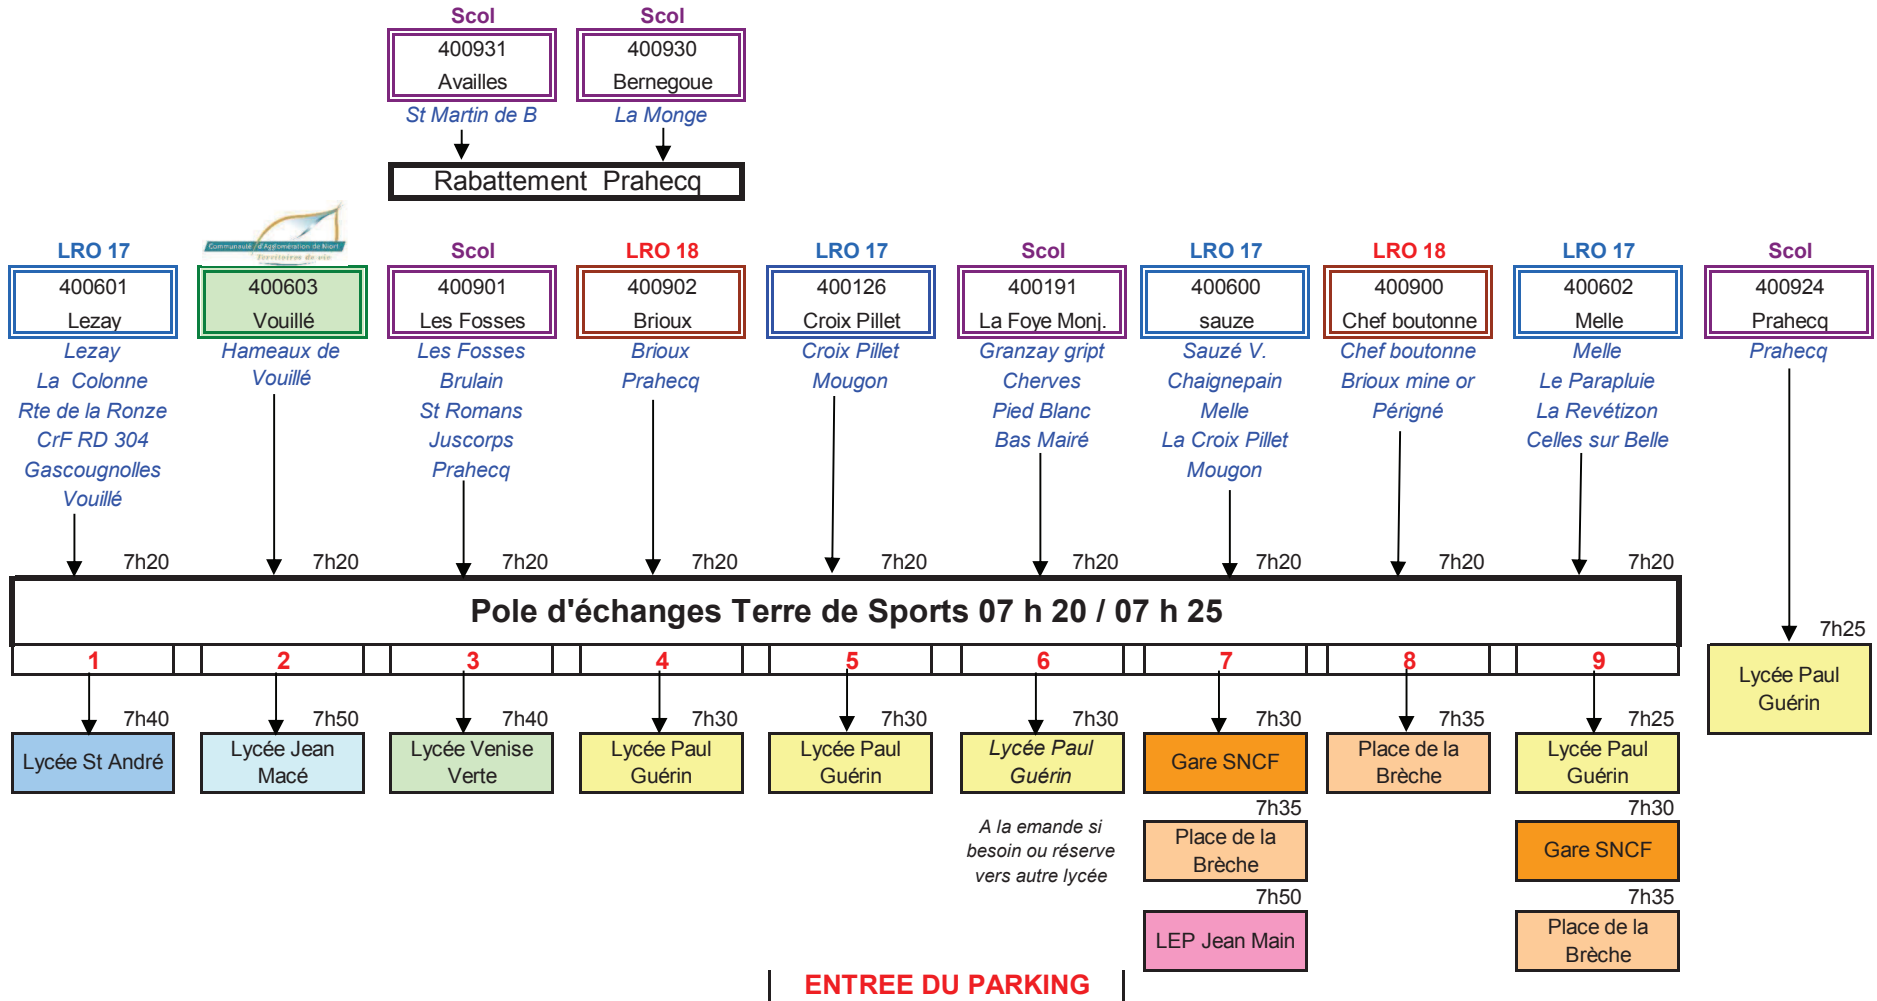

NIORT -- POLE D'ECHANGE LYCEE JEAN MACE - Collège RABELAIS LE MATIN JOUR SCOLAIRE

+ doublage pôle

**NIORT -- POLE D'ECHANGE LYCEE JEAN MACE - Collège RABELAIS
LE SOIR JOUR SCOLAIRE**

**NIORT -- POLE D'ECHANGE LYCEE JEAN MACE - Collège RABELAIS
LE MERCREDI MIDI JOUR SCOLAIRE**

NIORT -- POLE D'ECHANGE DES VERDILLONS A LA CRECHE LE MATIN JOUR SCOLAIRE

NIORT -- POLE D'ECHANGE DES VERDILLONS A LA CRECHE LE SOIR JOUR SCOLAIRE

NIORT -- POLE D'ECHANGE DES VERDILLONS A LA CRECHE LE MERCREDI MIDI JOUR SCOLAIRE

NIORT -- POLE D'ECHANGE TERRE DE SPORTS LE MATIN JOUR SCOLAIRE

NIORT -- POLE D'ECHANGE TERRE DE SPORTS LE SOIR JOUR SCOLAIRE

LE MERCREDI MIDI JOUR SCOLAIRE

NIORT -- POLE BRECHE LE MATIN JOUR SCOLAIRE - RENTREE 9 H

NIORT -- POLE BRECHE LE SOIR JOUR SCOLAIRE - SORTIE 17 H

**NIORT -- DESSERTE DU
LYCEE PAUL GUERIN**

Arrêt devant cour d'honneur
 Arrêt rue des Fief vers Rd 948
 Arrêt rue des Fiefs vers Tri postal
 Arrêt rue Champommier devant la piscine