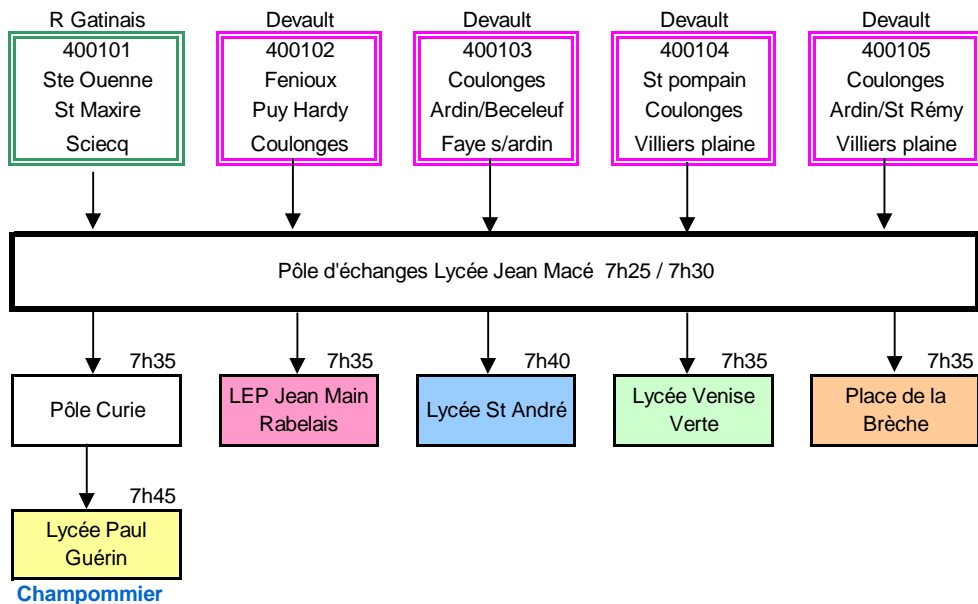

DESSERTE DES LYCEES NIORTAIS

Pôles d'échanges

Mise à jour 1er septembre 2017

- A: Place de la Brèche
- B: Curie (parking du collège)
- C: Les Verdillons de la Crèche
- D: Pole Terre de Sports
- E: Devant le Lycée Jean Macé
- F: Devant le collège Rabelais

NIORT -- DESSERTE DES ETABLISSEMENTS SCOLAIRES LE MATIN JOUR SCOLAIRE -- POLE D'ECHANGE DE CURIE

Mise à jour 1er septembre 2017

NIORT -- DESSERTE DES ETABLISSEMENTS SCOLAIRES LE SOIR JOUR SCOLAIRE -- POLE D'ECHANGE DE CURIE

Le lundi, mardi, jeudi et vendredi
jours scolaires

Réseau des Deux-Sèvres

NIORT -- DESSERTE DES ETABLISSEMENTS SCOLAIRES

NIORT -- POLE D'ECHANGE DE CURIE - LE MERCREDI APRES-MIDI JOUR SCOLAIRE

Le mercredi-midi, pas de liaison RDS depuis Jean Main et Jean Macé pour rejoindre Mazières en Gatine, St Pardoux, Parthenay, Secondigny et Bressuire, les scolaires doivent rejoindre la Brèche avec les bus urbains pour 12 h 45

NIORT -- DESSERTE DES ETABLISSEMENTS SCOLAIRES POLE D'ECHANGE LYCEE JEAN MACE - Collège RABELAIS LE MATIN JOUR SCOLAIRE

Mise à jour 05 septembre 2017

NIORT -- DESSERTE DES ETABLISSEMENTS SCOLAIRES POLE D'ECHANGE LYCEE JEAN MACE - Collège RABELAIS LE SOIR JOUR SCOLAIRE