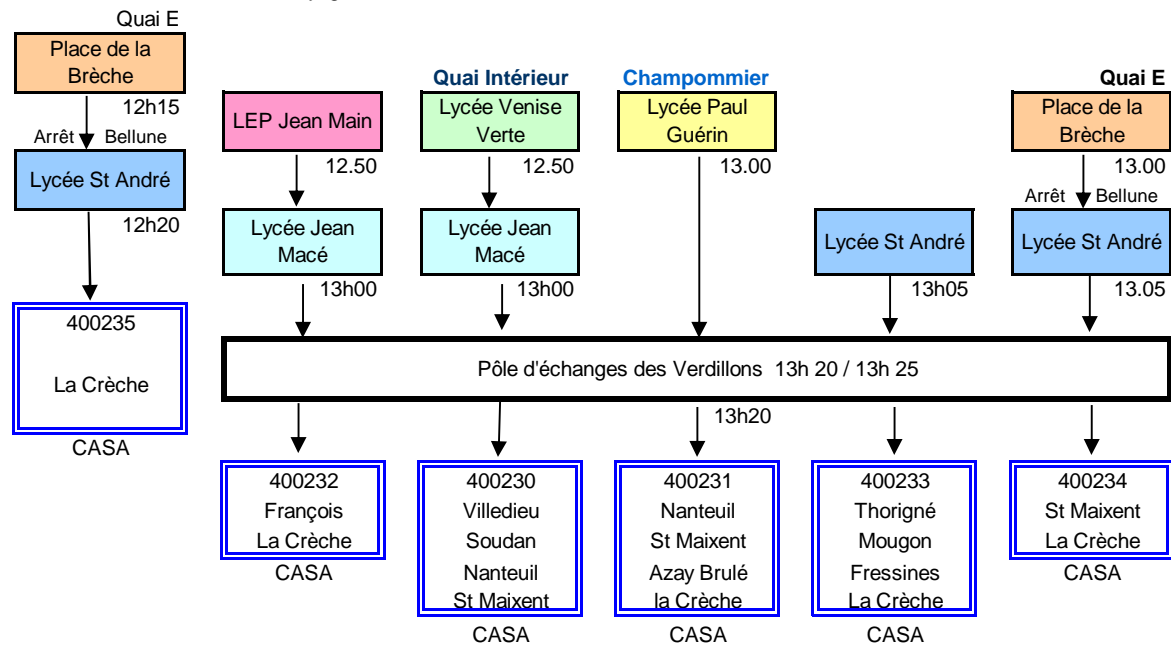

NIORT -- DESSERTE DES ETABLISSEMENTS SCOLAIRES POLE D'ECHANGE LYCEE JEAN MACE - Collège RABELAIS LE MATIN JOUR SCOLAIRE

Mise à jour 05 septembre 2017

NIORT -- DESSERTE DES ETABLISSEMENTS SCOLAIRES POLE D'ECHANGE LYCEE JEAN MACE - Collège RABELAIS LE SOIR JOUR SCOLAIRE

POLE D'ECHANGE LYCEE JEAN MACE - Collège RABELAIS LE MERCREDI MIDI JOUR SCOLAIRE

NIORT -- DESSERTE DES ETABLISSEMENTS SCOLAIRES POLE D'ECHANGE DES VERDILLONS A LA CRECHE LE MATIN JOUR SCOLAIRE

Mise à jour 1er septembre 2017

NIORT -- DESSERTE DES ETABLISSEMENTS SCOLAIRES NIORT -- POLE D'ECHANGE DES VERDILLONS A LA CRECHE LE SOIR JOUR SCOLAIRE

LE MERCREDI MIDI JOUR SCOLAIRE

NIORT -- DESERTE DES ETABLISSEMENTS SCOLAIRES POLE D'ECHANGE TERRE DE SPORTS -- LE MATIN JOUR SCOLAIRE

Mise à jour 1er septembre 2017

Numéro des emplacements sur le pôle

Réseau des Deux-Sèvres

NIORT -- DESERTE DES ETABLISSEMENTS SCOLAIRES POLE D'ECHANGE TERRE DE SPORTS -- LE SOIR JOUR SCOLAIRE

LE MERCREDI MIDI JOUR SCOLAIRE