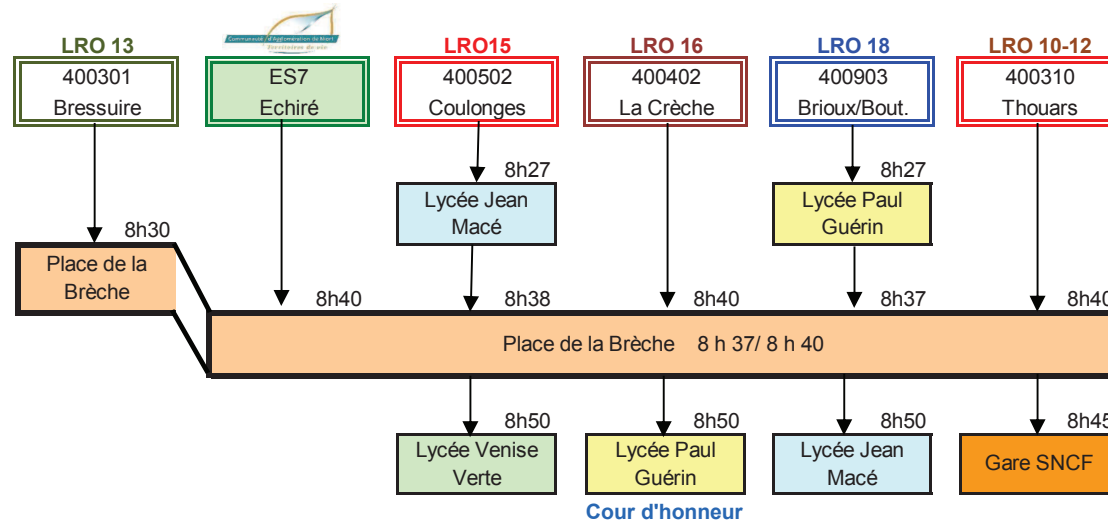

NIORT -- POLE D'ECHANGE DES VERDILLONS A LA CRECHE LE MATIN JOUR SCOLAIRE

NIORT -- POLE D'ECHANGE DES VERDILLONS A LA CRECHE LE SOIR JOUR SCOLAIRE

NIORT -- POLE D'ECHANGE DES VERDILLONS A LA CRECHE LE MERCREDI MIDI JOUR SCOLAIRE

NIORT -- POLE D'ECHANGE TERRE DE SPORTS LE MATIN JOUR SCOLAIRE

NIORT -- POLE D'ECHANGE TERRE DE SPORTS LE SOIR JOUR SCOLAIRE

LE MERCREDI MIDI JOUR SCOLAIRE

NIORT -- POLE BRECHE LE MATIN JOUR SCOLAIRE - RENTREE 9 H

NIORT -- POLE BRECHE LE SOIR JOUR SCOLAIRE - SORTIE 17 H

**NIORT -- DESSERTE DU
LYCEE PAUL GUERIN**

Arrêt devant cour d'honneur
 Arrêt rue des Fief vers Rd 948
 Arrêt rue des Fiefs vers Tri postal
 Arrêt rue Champommier devant la piscine

Cour
Fief Bas
Fief haut (Champ)
Champ (Piscine)

LE MATIN JOUR SCOLAIRE

Provenance		Desserte	Destination	Emplacement	Circuit
Direct depuis Prahecq	RDS	7 h 25	Triou de Mougou	Cour	400924
Ligne 17 depuis Melle	RDS	7 h 25	Gare de Niort	Fief Bas	400602
Pôle d'échanges Terre de Sport	RDS	7 h 30	Mougou	Fief Bas	400126
Pôle d'échanges Terre de Sport	RDS	7 h 30	Bougouin Fressines	Champ (Piscine)	400902
Pôle d'échanges Terre de Sport	RDS	7 h 30	St Symphorien	Fief haut (Champ)	400191
Pôle d'échanges de Curie	ScolTan	7 h 40		Cour	
Pôle d'échanges des Verdillons	RDS	7 h 40	Collège de Prahecq	Fief Bas	400123
Pôle d'échanges de Jean Macé / Curie	RDS	7 h 45	Libre	Cour	400101
Pôle d'échanges des Abattoirs	ScolTan	7 h 40		Cour	
Place de la Brèche	RDS	8 h 50	Libre	Cour	400402