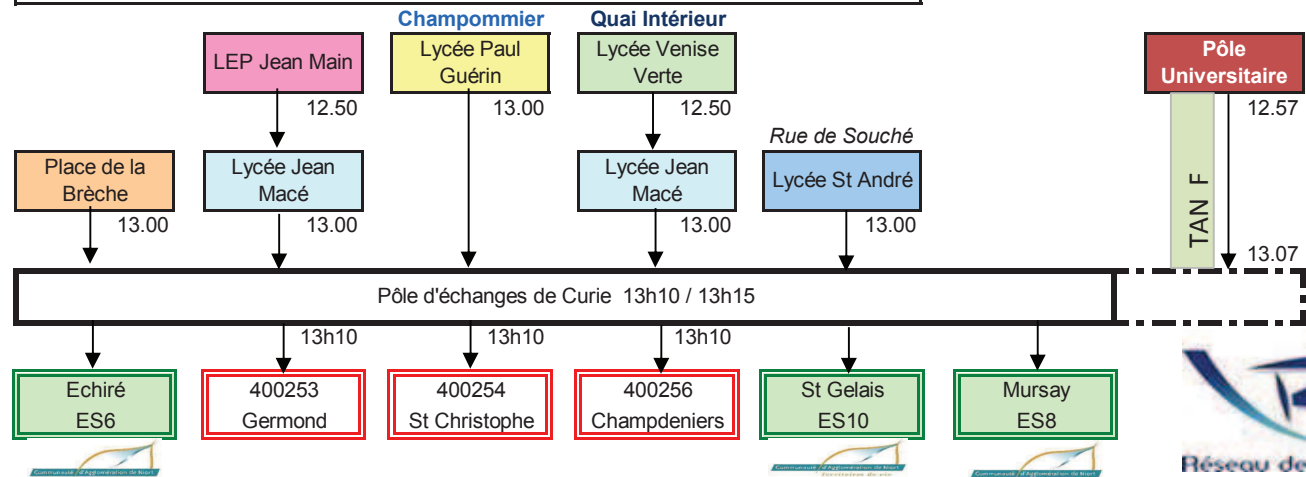

DESSERTE DES LYCEES NIORTAIS

Pôles d'échanges

Réseau des Deux-Sèvres

Etabli par le Service Transports
du Conseil Départemental des Deux-Sèvres

- A: Place de la Brèche
- B: Curie (parking du collège)
- C: Les Verdillons de la Crèche
- D: Pole Terre de Sports
- E: Parking des abattoirs
- F: Devant le lycée de la Venise Verte
- G: Devant le Lycée Jean Macé
- H: Devant le collège Rabelais

Pôles d'échanges RDS
Pôles d'échanges CAN

NIORT -- POLE D'ECHANGE DE CURIE LE MATIN JOUR SCOLAIRE

NIORT -- POLE D'ECHANGE DE CURIE LE SOIR JOUR SCOLAIRE

NIORT -- POLE D'ECHANGE DE CURIE LE MERCREDI MIDI JOUR SCOLAIRE

Le mercredi-midi, pas de liaison RDS depuis Jean Main et Jean Macé pour rejoindre Mazières en Gatine, St Pardoux, Parthenay, Secondigny et Bressuire, les scolaires doivent rejoindre la Brèche avec les bus urbains pour 12 h 40

NIORT -- POLE D'ECHANGE LYCEE JEAN MACE - Collège RABELAIS LE MATIN JOUR SCOLAIRE

+ doublage pôle

**NIORT -- POLE D'ECHANGE LYCEE JEAN MACE - Collège RABELAIS
LE SOIR JOUR SCOLAIRE**

**NIORT -- POLE D'ECHANGE LYCEE JEAN MACE - Collège RABELAIS
LE MERCREDI MIDI JOUR SCOLAIRE**