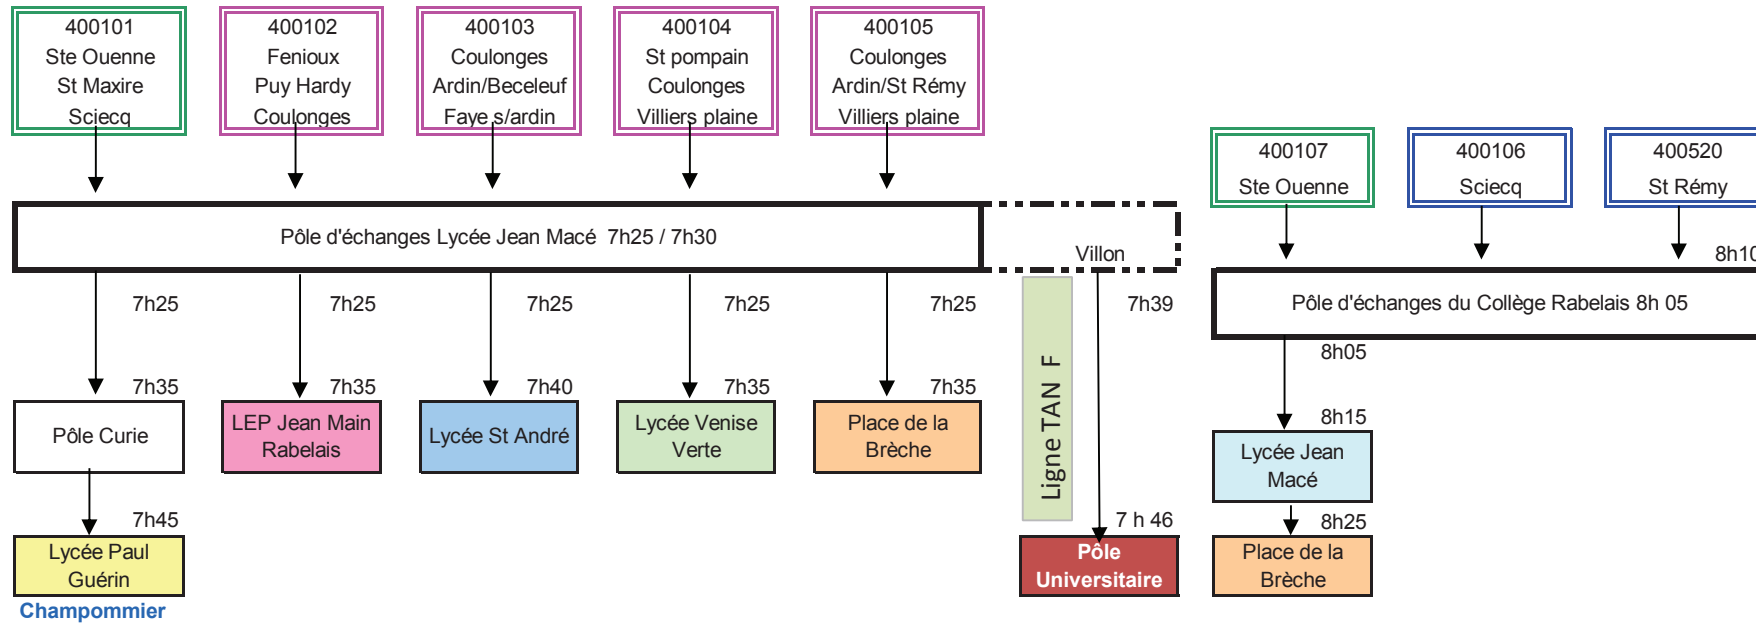

DESSERTE DES LYCEES NIORTAIS

Pôles d'échanges

Réseau des Deux-Sèvres

Etabli par le Service Transports
du Conseil Départemental des Deux-Sèvres

- A: Place de la Brèche
- B: Curie (parking du collège)
- C: Les Verdillons de la Crèche
- D: Pole Terre de Sports
- E: Parking des abattoirs
- F: Devant le lycée de la Venise Verte
- G: Devant le Lycée Jean Macé
- H: Devant le collège Rabelais

Pôles d'échanges RDS
Pôles d'échanges CAN

NIORT -- POLE D'ECHANGE DE CURIE LE MATIN JOUR SCOLAIRE

NIORT -- POLE D'ECHANGE DE CURIE LE SOIR JOUR SCOLAIRE

NIORT -- POLE D'ECHANGE DE CURIE LE MERCREDI MIDI JOUR SCOLAIRE

Le mercredi-midi, pas de liaison RDS depuis Jean Main et Jean Macé pour rejoindre Mazières en Gatine, St Pardoux, Parthenay, Secondigny et Bressuire, les scolaires doivent rejoindre la Brèche avec les bus urbains pour 12 h 40

NIORT -- POLE D'ECHANGE LYCEE JEAN MACE - Collège RABELAIS LE MATIN JOUR SCOLAIRE

+ doublage pôle

**NIORT -- POLE D'ECHANGE LYCEE JEAN MACE - Collège RABELAIS
LE SOIR JOUR SCOLAIRE**

**NIORT -- POLE D'ECHANGE LYCEE JEAN MACE - Collège RABELAIS
LE MERCREDI MIDI JOUR SCOLAIRE**