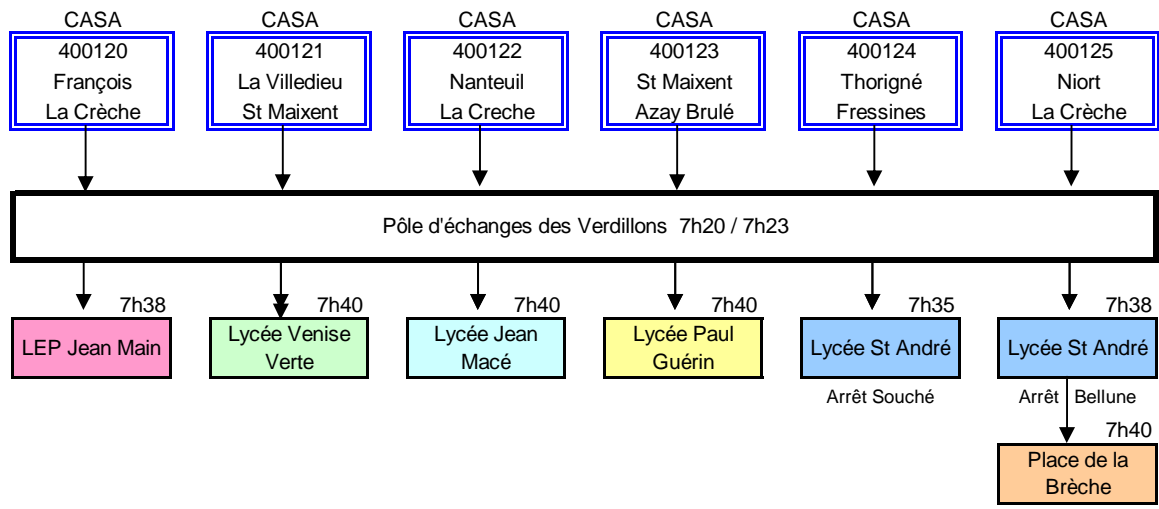

NIORT -- DESSERTE DES ETABLISSEMENTS SCOLAIRES LE MATIN JOUR SCOLAIRE -- POLE D'ECHANGE DE CURIE

Mise à jour 1er septembre 2017

NIORT -- DESSERTE DES ETABLISSEMENTS SCOLAIRES LE SOIR JOUR SCOLAIRE -- POLE D'ECHANGE DE CURIE

Le lundi, mardi, jeudi et vendredi
jours scolaires

Réseau des Deux-Sèvres

NIORT -- DESSERTE DES ETABLISSEMENTS SCOLAIRES

NIORT -- POLE D'ECHANGE DE CURIE - LE MERCREDI APRES-MIDI JOUR SCOLAIRE

Le mercredi-midi, pas de liaison RDS depuis Jean Main et Jean Macé pour rejoindre Mazières en Gatine, St Pardoux, Parthenay, Secondigny et Bressuire, les scolaires doivent rejoindre la Brèche avec les bus urbains pour 12 h 45

NIORT -- DESSERTE DES ETABLISSEMENTS SCOLAIRES POLE D'ECHANGE LYCEE JEAN MACE - Collège RABELAIS LE MATIN JOUR SCOLAIRE

Mise à jour 05 septembre 2017

NIORT -- DESSERTE DES ETABLISSEMENTS SCOLAIRES POLE D'ECHANGE LYCEE JEAN MACE - Collège RABELAIS LE SOIR JOUR SCOLAIRE

POLE D'ECHANGE LYCEE JEAN MACE - Collège RABELAIS LE MERCREDI MIDI JOUR SCOLAIRE

NIORT -- DESSERTE DES ETABLISSEMENTS SCOLAIRES POLE D'ECHANGE DES VERDILLONS A LA CRECHE LE MATIN JOUR SCOLAIRE

Mise à jour 1er septembre 2017