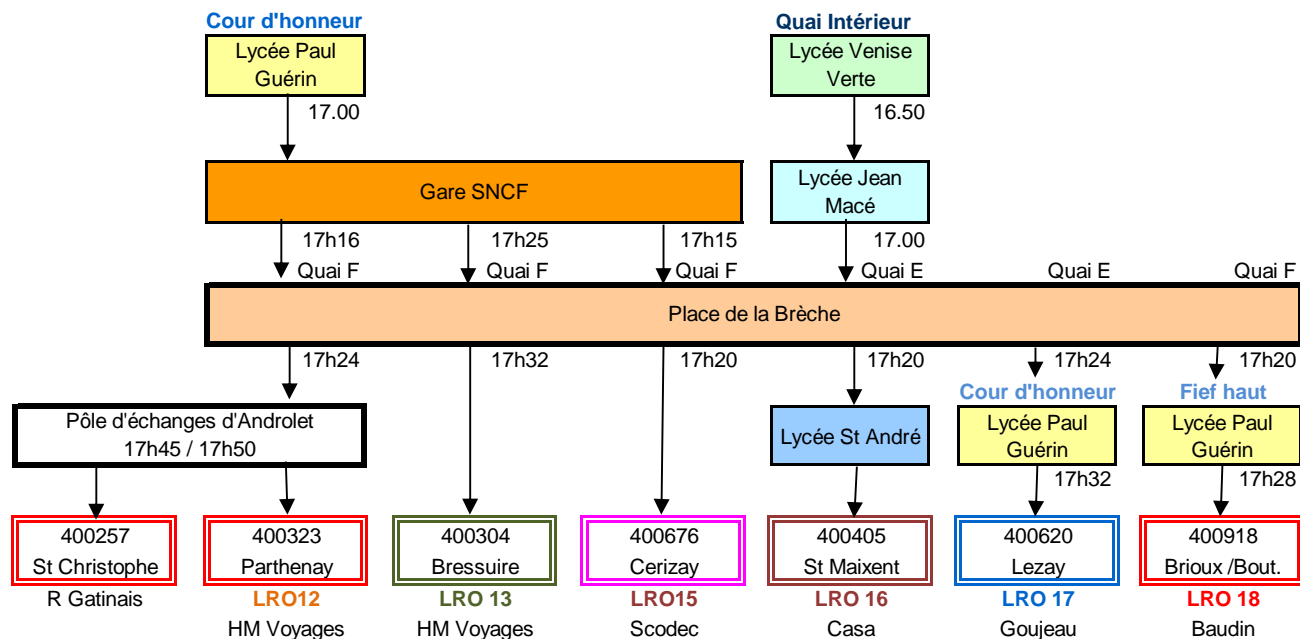

NIORT -- DESSERTE DES ETABLISSEMENTS SCOLAIRES NIORT -- POLE D'ECHANGE DES VERDILLONS A LA CRECHE LE SOIR JOUR SCOLAIRE

LE MERCREDI MIDI JOUR SCOLAIRE

NIORT -- DESERTE DES ETABLISSEMENTS SCOLAIRES POLE D'ECHANGE TERRE DE SPORTS -- LE MATIN JOUR SCOLAIRE

Mise à jour 1er septembre 2017

Numéro des emplacements sur le pôle

Réseau des Deux-Sèvres

NIORT -- DESERTE DES ETABLISSEMENTS SCOLAIRES POLE D'ECHANGE TERRE DE SPORTS -- LE SOIR JOUR SCOLAIRE

LE MERCREDI MIDI JOUR SCOLAIRE

NIORT -- DESERTE DES ETABLISSEMENTS SCOLAIRES

LE MATIN JOUR SCOLAIRE - RENTREE 9 H

Mise à jour 1er septembre 2017

LE SOIR JOUR SCOLAIRE - SORTIE 17 H

**NIORT -- DESSERTE DU
LYCEE PAUL GUERIN**

Arrêt devant cour d'honneur
 Arrêt rue des Fief vers Rd 948
 Arrêt rue des Fiefs vers Tri postal
 Arrêt rue Champommier devant la piscine

Cour
Fief Bas
Fief haut (Champ)
Champ (Piscine)

LE MATIN JOUR SCOLAIRE

Provenance		Desserte	Destination	Emplacement	Circuit
Direct depuis Prahecq	RDS	7 h 25	Triou de Mougou	Cour	400924
Ligne 17 depuis Melle	RDS	7 h 25	Gare de Niort	Fief Bas	400602
Pôle d'échanges Terre de Sport	RDS	7 h 30	Mougou	Fief Bas	400126
Pôle d'échanges Terre de Sport	RDS	7 h 30	Bougouin Fressines	Champ (Piscine)	400902
Pôle d'échanges Terre de Sport	RDS	7 h 30	St Symphorien	Fief haut (Champ)	400191
Pôle d'échanges de Curie	tan	7 h 40		Cour	
Pôle d'échanges des Verdillons	RDS	7 h 40	Collège de Prahecq	Fief Bas	400123
Pôle d'échanges de Jean Macé / Curie	RDS	7 h 45	Libre	Cour	400101
Pôle d'échanges des Abattoirs	tan	7 h 40		Cour	
Place de la Brèche	RDS	8 h 50	Libre	Cour	400402