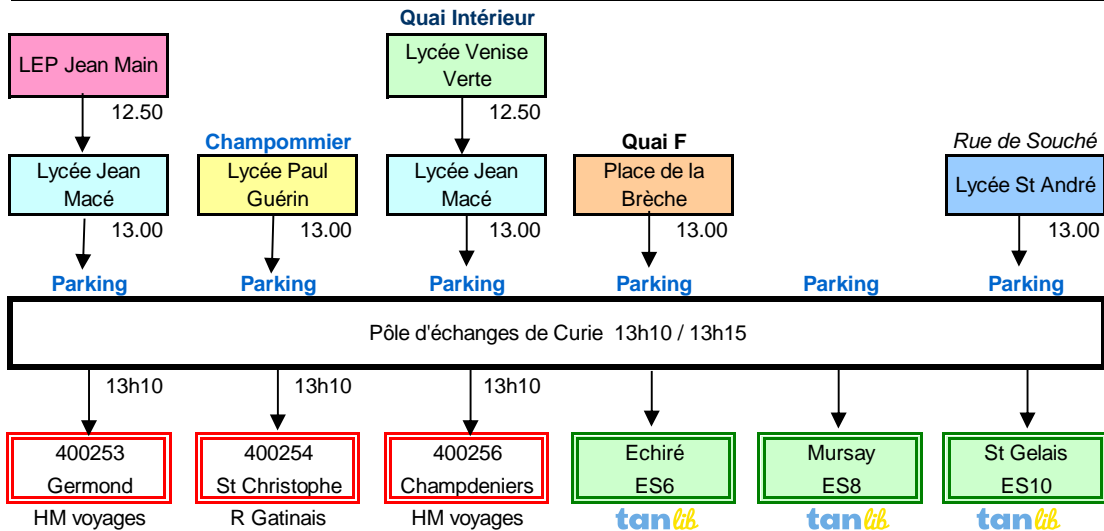

NIORT -- DESSERTE DES ETABLISSEMENTS SCOLAIRES LE MATIN JOUR SCOLAIRE -- POLE D'ECHANGE DE CURIE

Mise à jour 1er septembre 2017

NIORT -- DESSERTE DES ETABLISSEMENTS SCOLAIRES LE SOIR JOUR SCOLAIRE -- POLE D'ECHANGE DE CURIE

Le lundi, mardi, jeudi et vendredi
jours scolaires

Réseau des Deux-Sèvres

NIORT -- DESSERTE DES ETABLISSEMENTS SCOLAIRES

NIORT -- POLE D'ECHANGE DE CURIE - LE MERCREDI APRES-MIDI JOUR SCOLAIRE

Le mercredi-midi, pas de liaison RDS depuis Jean Main et Jean Macé pour rejoindre Mazières en Gatine, St Pardoux, Parthenay, Secondigny et Bressuire, les scolaires doivent rejoindre la Brèche avec les bus urbains pour 12 h 45

NIORT -- DESSERTE DES ETABLISSEMENTS SCOLAIRES POLE D'ECHANGE LYCEE JEAN MACE - Collège RABELAIS LE MATIN JOUR SCOLAIRE

Mise à jour 05 septembre 2017

NIORT -- DESSERTE DES ETABLISSEMENTS SCOLAIRES POLE D'ECHANGE LYCEE JEAN MACE - Collège RABELAIS LE SOIR JOUR SCOLAIRE

POLE D'ECHANGE LYCEE JEAN MACE - Collège RABELAIS LE MERCREDI MIDI JOUR SCOLAIRE

NIORT -- DESSERTE DES ETABLISSEMENTS SCOLAIRES POLE D'ECHANGE DES VERDILLONS A LA CRECHE LE MATIN JOUR SCOLAIRE

Mise à jour 1er septembre 2017