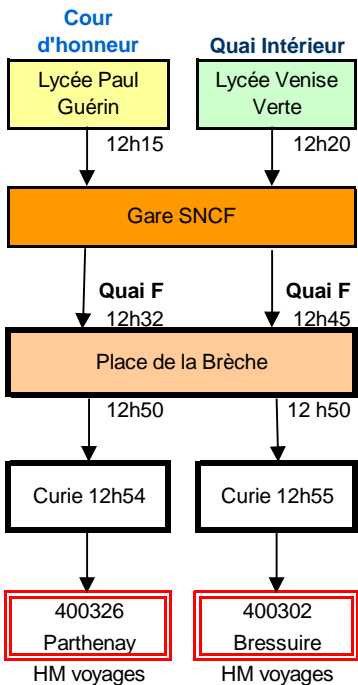

NIORT -- DESSERTE DES ETABLISSEMENTS SCOLAIRES LE MATIN JOUR SCOLAIRE -- POLE D'ECHANGE DE CURIE

Mise à jour 1er septembre 2017

NIORT -- DESSERTE DES ETABLISSEMENTS SCOLAIRES LE SOIR JOUR SCOLAIRE -- POLE D'ECHANGE DE CURIE

Le lundi, mardi, jeudi et vendredi
jours scolaires

Réseau des Deux-Sèvres

NIORT -- DESSERTE DES ETABLISSEMENTS SCOLAIRES

NIORT -- POLE D'ECHANGE DE CURIE - LE MERCREDI APRES-MIDI JOUR SCOLAIRE

Le mercredi-midi, pas de liaison RDS depuis Jean Main et Jean Macé pour rejoindre Mazières en Gatine, St Pardoux, Parthenay, Secondigny et Bressuire, les scolaires doivent rejoindre la Brèche avec les bus urbains pour 12 h 45

NIORT -- DESSERTE DES ETABLISSEMENTS SCOLAIRES POLE D'ECHANGE LYCEE JEAN MACE - Collège RABELAIS LE MATIN JOUR SCOLAIRE

Mise à jour 05 septembre 2017

NIORT -- DESSERTE DES ETABLISSEMENTS SCOLAIRES POLE D'ECHANGE LYCEE JEAN MACE - Collège RABELAIS LE SOIR JOUR SCOLAIRE

POLE D'ECHANGE LYCEE JEAN MACE - Collège RABELAIS LE MERCREDI MIDI JOUR SCOLAIRE

NIORT -- DESSERTE DES ETABLISSEMENTS SCOLAIRES POLE D'ECHANGE DES VERDILLONS A LA CRECHE LE MATIN JOUR SCOLAIRE

Mise à jour 1er septembre 2017