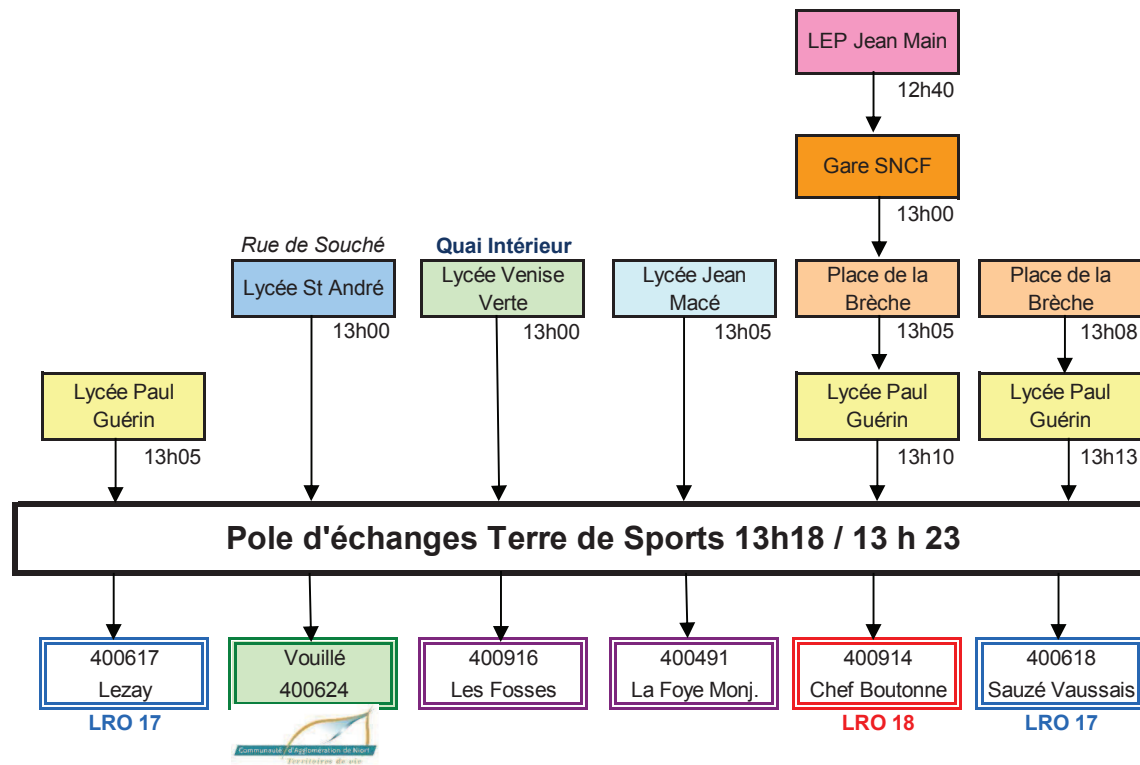

Pôles d'échanges RDS
Pôles d'échanges CAN

NIORT -- POLE D'ECHANGE DE CURIE LE MATIN JOUR SCOLAIRE

NIORT -- POLE D'ECHANGE DE CURIE LE SOIR JOUR SCOLAIRE

NIORT -- POLE D'ECHANGE DE CURIE LE MERCREDI MIDI JOUR SCOLAIRE

NIORT -- POLE D'ECHANGE LYCEE JEAN MACE - Collège RABELAIS LE MATIN JOUR SCOLAIRE

+ doublage pôle

**NIORT -- POLE D'ECHANGE LYCEE JEAN MACE - Collège RABELAIS
LE SOIR JOUR SCOLAIRE**

**NIORT -- POLE D'ECHANGE LYCEE JEAN MACE - Collège RABELAIS
LE MERCREDI MIDI JOUR SCOLAIRE**

NIORT -- POLE D'ECHANGE DES VERDILLONS A LA CRECHE LE MATIN JOUR SCOLAIRE

NIORT -- POLE D'ECHANGE DES VERDILLONS A LA CRECHE LE SOIR JOUR SCOLAIRE

NIORT -- POLE D'ECHANGE DES VERDILLONS A LA CRECHE LE MERCREDI MIDI JOUR SCOLAIRE

NIORT -- POLE D'ECHANGE TERRE DE SPORTS LE MATIN JOUR SCOLAIRE

NIORT -- POLE D'ECHANGE TERRE DE SPORTS LE SOIR JOUR SCOLAIRE

LE MERCREDI MIDI JOUR SCOLAIRE

NIORT -- POLE BRECHE LE MATIN JOUR SCOLAIRE - RENTREE 9 H