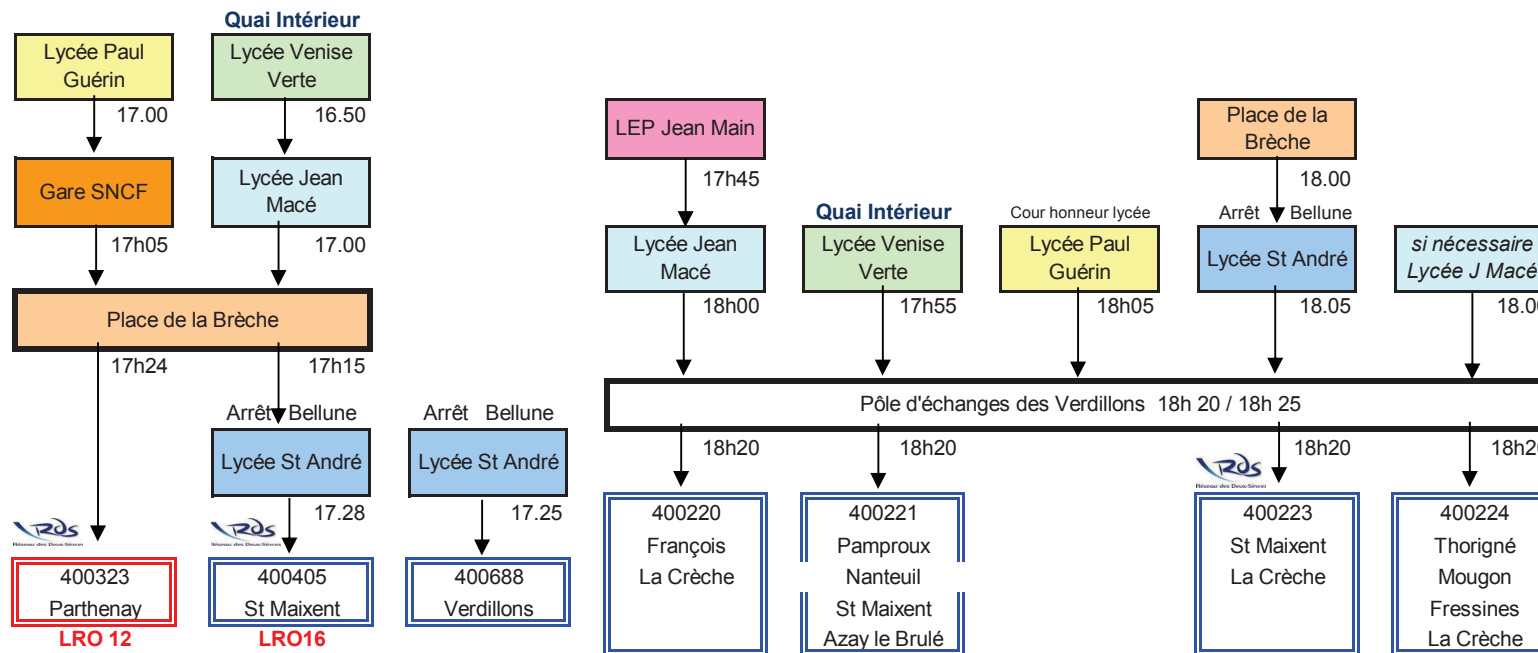

DESSERTE DES LYCEES NIORTAIS

Pôles d'échanges

Réseau des Deux-Sèvres

Etabli par le Service Transports
du Conseil Départemental des Deux-Sèvres

- A: Place de la Brèche
- B: Curie (parking du collège)
- C: Les Verdillons de la Crèche
- D: Pole Terre de Sports
- E: Parking des abattoirs
- F: Devant le lycée de la Venise Verte
- G: Devant le Lycée Jean Macé
- H: Devant le collège Rabelais

Le mercredi-midi, pas de liaison RDS depuis Jean Main et Jean Macé pour rejoindre Mazières en Gatine, St Pardoux, Parthenay, Secondigny et Bressuire, les scolaires doivent rejoindre la Brèche avec les bus urbains pour 12 h 40

NIORT -- POLE D'ECHANGE LYCEE JEAN MACE - Collège RABELAIS LE MATIN JOUR SCOLAIRE

+ doublage pôle

**NIORT -- POLE D'ECHANGE LYCEE JEAN MACE - Collège RABELAIS
LE SOIR JOUR SCOLAIRE**

**NIORT -- POLE D'ECHANGE LYCEE JEAN MACE - Collège RABELAIS
LE MERCREDI MIDI JOUR SCOLAIRE**

NIORT -- POLE D'ECHANGE DES VERDILLONS A LA CRECHE LE MATIN JOUR SCOLAIRE

NIORT -- POLE D'ECHANGE DES VERDILLONS A LA CRECHE LE SOIR JOUR SCOLAIRE

NIORT -- POLE D'ECHANGE DES VERDILLONS A LA CRECHE LE MERCREDI MIDI JOUR SCOLAIRE