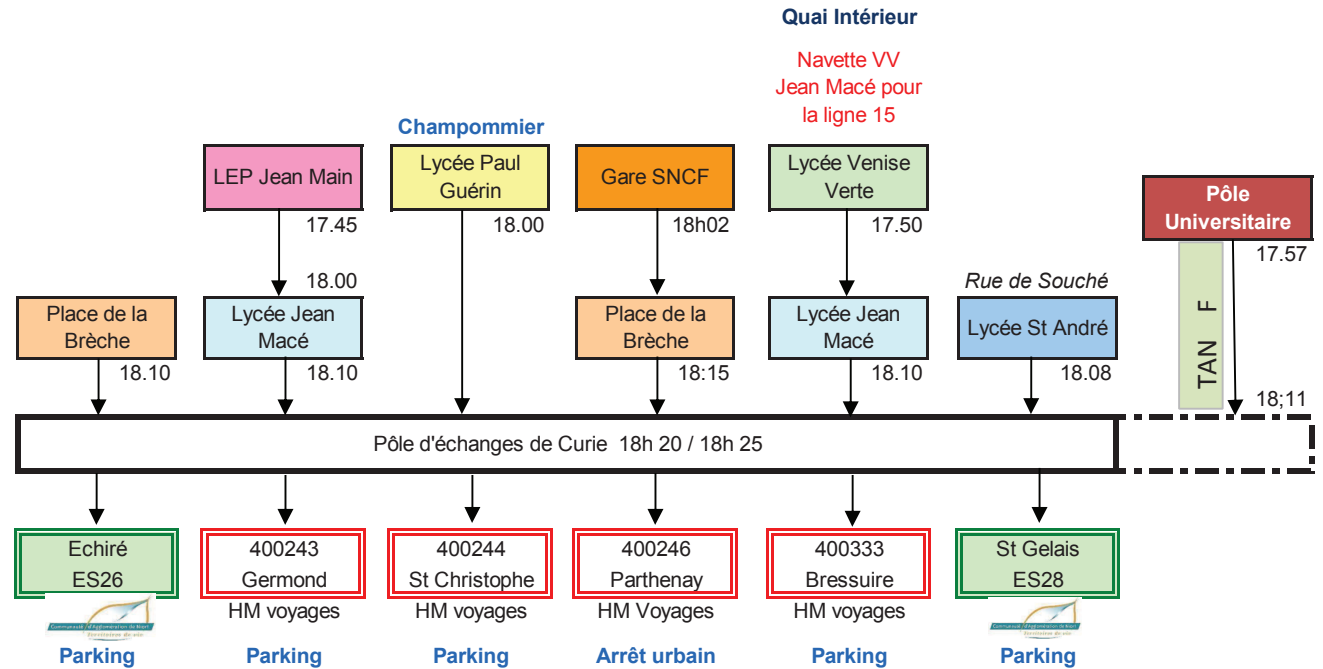

DESSERTE DES LYCEES NIORTAIS

Pôles d'échanges

Réseau des Deux-Sèvres

Etabli par le Service Transports
du Conseil Départemental des Deux-Sèvres

- A: Place de la Brèche
- B: Curie (parking du collège)
- C: Les Verdillons de la Crèche
- D: Pole Terre de Sports
- E: Parking des abattoirs
- F: Devant le lycée de la Venise Verte
- G: Devant le Lycée Jean Macé
- H: Devant le collège Rabelais

Pôles d'échanges RDS
Pôles d'échanges CAN

NIORT -- POLE D'ECHANGE DE CURIE LE MATIN JOUR SCOLAIRE

NIORT -- POLE D'ECHANGE DE CURIE LE SOIR JOUR SCOLAIRE

NIORT -- POLE D'ECHANGE DE CURIE LE MERCREDI MIDI JOUR SCOLAIRE

Le mercredi-midi, pas de liaison RDS depuis Jean Main et Jean Macé pour rejoindre Mazières en Gatine, St Pardoux, Parthenay, Secondigny et Bressuire, les scolaires doivent rejoindre la Brèche avec les bus urbains pour 12 h 40

NIORT -- POLE BRECHE LE SOIR JOUR SCOLAIRE - SORTIE 17 H

**NIORT -- DESSERTE DU
LYCEE PAUL GUERIN**

Arrêt devant cour d'honneur
 Arrêt rue des Fief vers Rd 948
 Arrêt rue des Fiefs vers Tri postal
 Arrêt rue Champommier devant la piscine