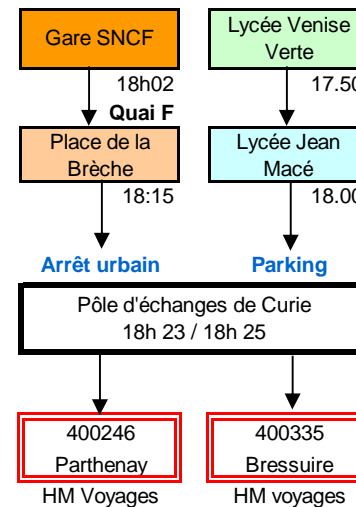

NIORT -- DESSERTE DES ETABLISSEMENTS SCOLAIRES LE MATIN JOUR SCOLAIRE -- POLE D'ECHANGE DE CURIE

Mise à jour 1er septembre 2017

NIORT -- DESSERTE DES ETABLISSEMENTS SCOLAIRES LE SOIR JOUR SCOLAIRE -- POLE D'ECHANGE DE CURIE

Le lundi, mardi, jeudi et vendredi
jours scolaires

Réseau des Deux-Sèvres

NIORT -- DESSERTE DES ETABLISSEMENTS SCOLAIRES

NIORT -- POLE D'ECHANGE DE CURIE - LE MERCREDI APRES-MIDI JOUR SCOLAIRE

Le mercredi-midi, pas de liaison RDS depuis Jean Main et Jean Macé pour rejoindre Mazières en Gatine, St Pardoux, Parthenay, Secondigny et Bressuire, les scolaires doivent rejoindre la Brèche avec les bus urbains pour 12 h 45

NIORT -- DESSERTE DES ETABLISSEMENTS SCOLAIRES POLE D'ECHANGE LYCEE JEAN MACE - Collège RABELAIS LE MATIN JOUR SCOLAIRE

Mise à jour 05 septembre 2017

NIORT -- DESSERTE DES ETABLISSEMENTS SCOLAIRES POLE D'ECHANGE LYCEE JEAN MACE - Collège RABELAIS LE SOIR JOUR SCOLAIRE