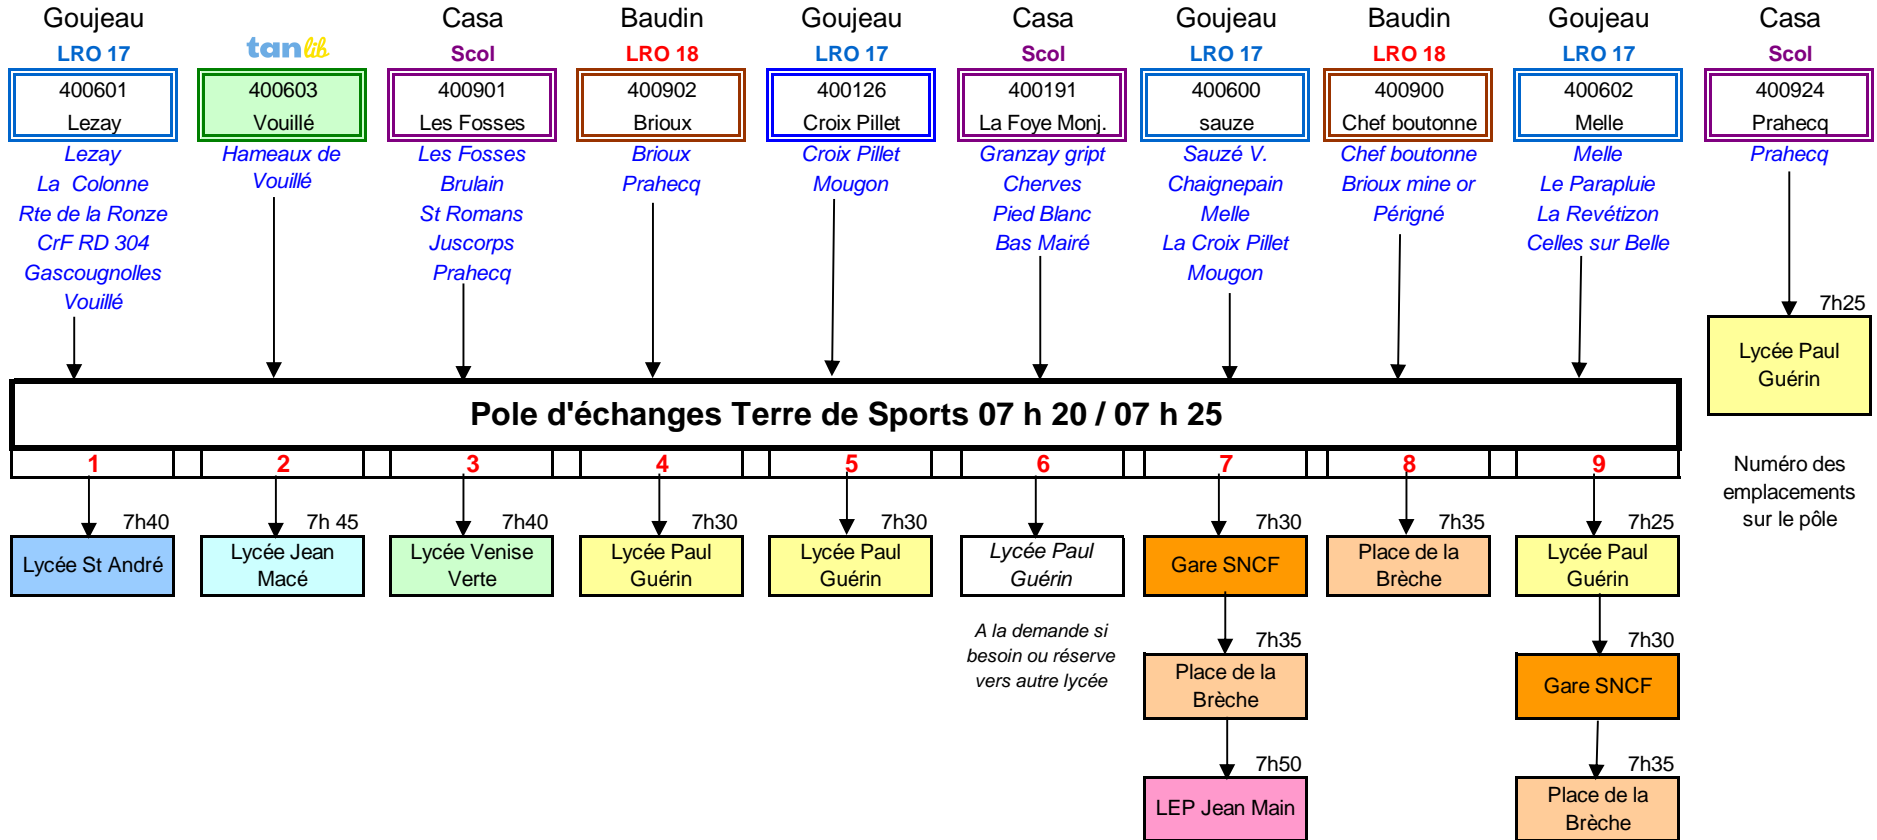

NIORT -- DESSERTE DES ETABLISSEMENTS SCOLAIRES POLE D'ECHANGE LYCEE JEAN MACE - Collège RABELAIS LE MATIN JOUR SCOLAIRE

Mise à jour 05 septembre 2017

NIORT -- DESSERTE DES ETABLISSEMENTS SCOLAIRES POLE D'ECHANGE LYCEE JEAN MACE - Collège RABELAIS LE SOIR JOUR SCOLAIRE

POLE D'ECHANGE LYCEE JEAN MACE - Collège RABELAIS LE MERCREDI MIDI JOUR SCOLAIRE

NIORT -- DESSERTE DES ETABLISSEMENTS SCOLAIRES POLE D'ECHANGE DES VERDILLONS A LA CRECHE LE MATIN JOUR SCOLAIRE

Mise à jour 1er septembre 2017

NIORT -- DESSERTE DES ETABLISSEMENTS SCOLAIRES NIORT -- POLE D'ECHANGE DES VERDILLONS A LA CRECHE LE SOIR JOUR SCOLAIRE

LE MERCREDI MIDI JOUR SCOLAIRE

NIORT -- DESERTE DES ETABLISSEMENTS SCOLAIRES POLE D'ECHANGE TERRE DE SPORTS -- LE MATIN JOUR SCOLAIRE

Mise à jour 1er septembre 2017

Numéro des emplacements sur le pôle

Réseau des Deux-Sèvres

NIORT -- DESERTE DES ETABLISSEMENTS SCOLAIRES POLE D'ECHANGE TERRE DE SPORTS -- LE SOIR JOUR SCOLAIRE

LE MERCREDI MIDI JOUR SCOLAIRE