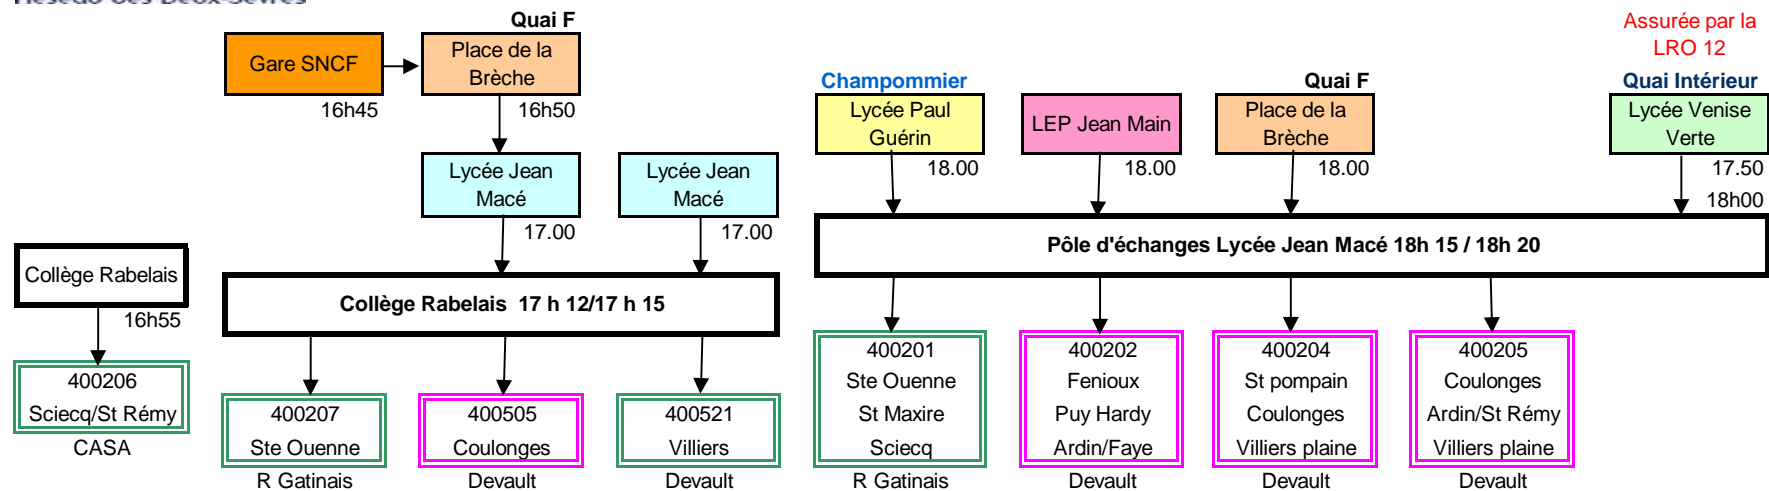

NIORT -- DESSERTE DES ETABLISSEMENTS SCOLAIRES LE MATIN JOUR SCOLAIRE -- POLE D'ECHANGE DE CURIE

Mise à jour 1er septembre 2017

NIORT -- DESSERTE DES ETABLISSEMENTS SCOLAIRES LE SOIR JOUR SCOLAIRE -- POLE D'ECHANGE DE CURIE

Le lundi, mardi, jeudi et vendredi
jours scolaires

Réseau des Deux-Sèvres

NIORT -- DESSERTE DES ETABLISSEMENTS SCOLAIRES

NIORT -- POLE D'ECHANGE DE CURIE - LE MERCREDI APRES-MIDI JOUR SCOLAIRE

Le mercredi-midi, pas de liaison RDS depuis Jean Main et Jean Macé pour rejoindre Mazières en Gatine, St Pardoux, Parthenay, Secondigny et Bressuire, les scolaires doivent rejoindre la Brèche avec les bus urbains pour 12 h 45

NIORT -- DESSERTE DES ETABLISSEMENTS SCOLAIRES POLE D'ECHANGE LYCEE JEAN MACE - Collège RABELAIS LE MATIN JOUR SCOLAIRE

Mise à jour 05 septembre 2017

NIORT -- DESSERTE DES ETABLISSEMENTS SCOLAIRES POLE D'ECHANGE LYCEE JEAN MACE - Collège RABELAIS LE SOIR JOUR SCOLAIRE

POLE D'ECHANGE LYCEE JEAN MACE - Collège RABELAIS LE MERCREDI MIDI JOUR SCOLAIRE

NIORT -- DESSERTE DES ETABLISSEMENTS SCOLAIRES POLE D'ECHANGE DES VERDILLONS A LA CRECHE LE MATIN JOUR SCOLAIRE

Mise à jour 1er septembre 2017