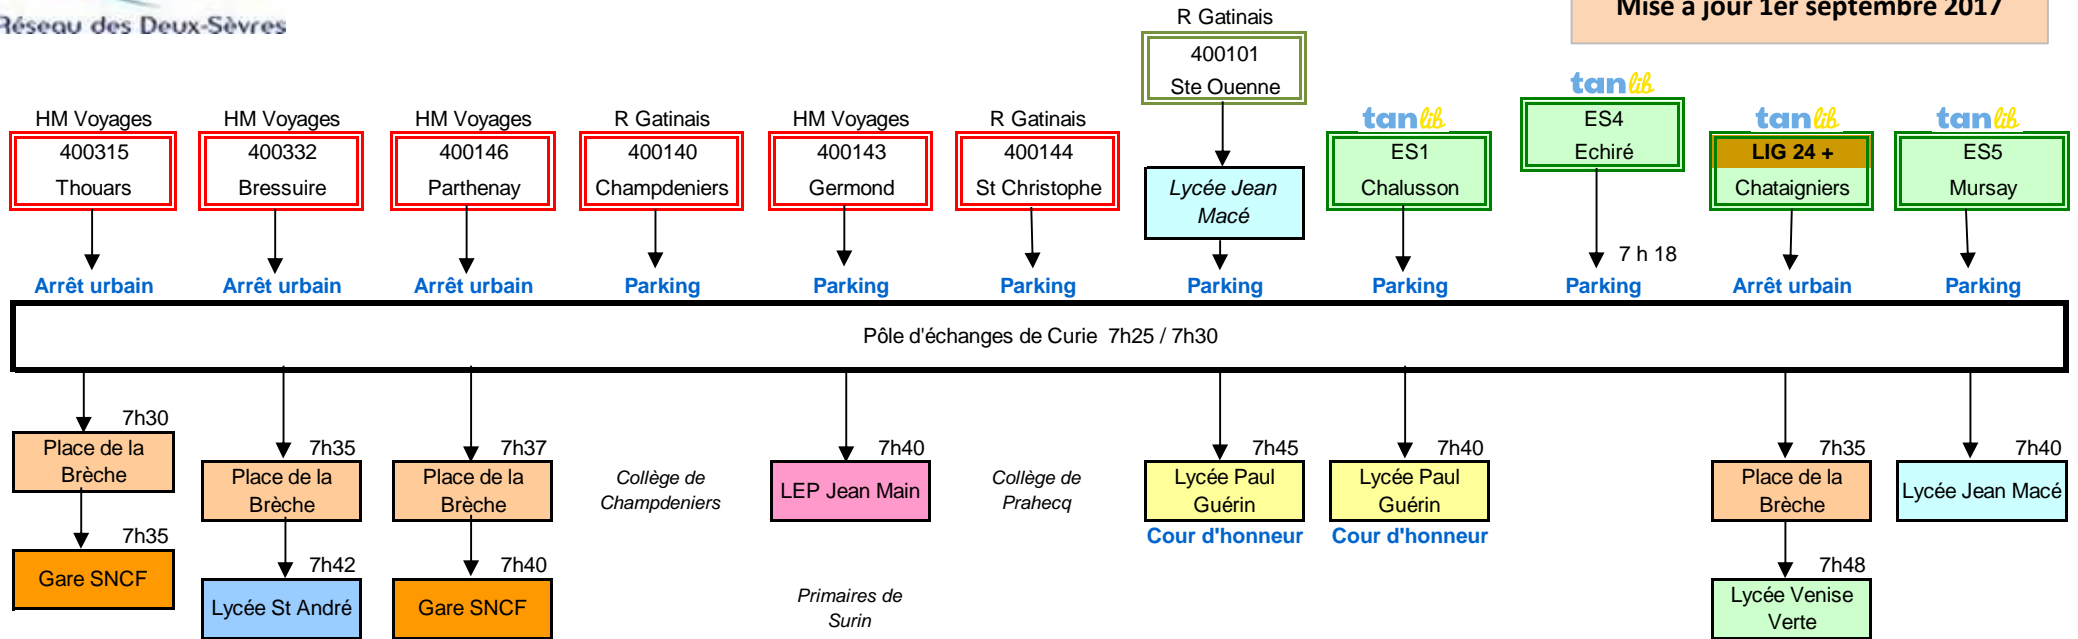

DESSERTE DES LYCEES NIORTAIS

Pôles d'échanges

Mise à jour 1er septembre 2017

- A: Place de la Brèche
- B: Curie (parking du collège)
- C: Les Verdillons de la Crèche
- D: Pole Terre de Sports
- E: Devant le Lycée Jean Macé
- F: Devant le collège Rabelais

NIORT -- DESSERTE DES ETABLISSEMENTS SCOLAIRES LE MATIN JOUR SCOLAIRE -- POLE D'ECHANGE DE CURIE

Mise à jour 1er septembre 2017

NIORT -- DESSERTE DES ETABLISSEMENTS SCOLAIRES LE SOIR JOUR SCOLAIRE -- POLE D'ECHANGE DE CURIE

Le lundi, mardi, jeudi et vendredi
jours scolaires

Réseau des Deux-Sèvres

NIORT -- DESSERTE DES ETABLISSEMENTS SCOLAIRES

NIORT -- POLE D'ECHANGE DE CURIE - LE MERCREDI APRES-MIDI JOUR SCOLAIRE

Le mercredi-midi, pas de liaison RDS depuis Jean Main et Jean Macé pour rejoindre Mazières en Gatine, St Pardoux, Parthenay, Secondigny et Bressuire, les scolaires doivent rejoindre la Brèche avec les bus urbains pour 12 h 45

NIORT -- DESSERTE DES ETABLISSEMENTS SCOLAIRES POLE D'ECHANGE LYCEE JEAN MACE - Collège RABELAIS LE MATIN JOUR SCOLAIRE

Mise à jour 05 septembre 2017

NIORT -- DESSERTE DES ETABLISSEMENTS SCOLAIRES POLE D'ECHANGE LYCEE JEAN MACE - Collège RABELAIS LE SOIR JOUR SCOLAIRE