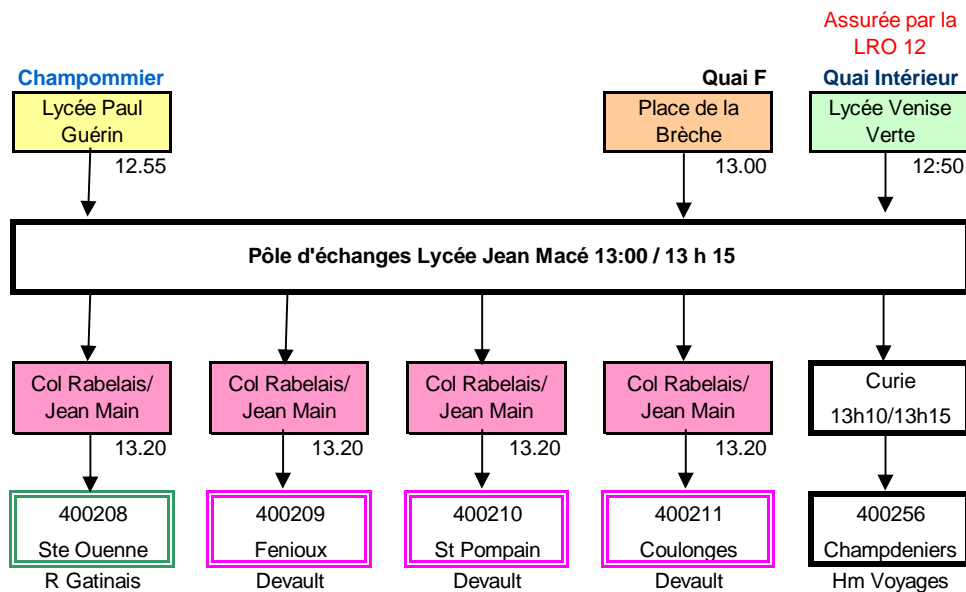

NIORT -- DESSERTE DES ETABLISSEMENTS SCOLAIRES LE MATIN JOUR SCOLAIRE -- POLE D'ECHANGE DE CURIE

Mise à jour 1er septembre 2017

NIORT -- DESSERTE DES ETABLISSEMENTS SCOLAIRES LE SOIR JOUR SCOLAIRE -- POLE D'ECHANGE DE CURIE

Le lundi, mardi, jeudi et vendredi
jours scolaires

Réseau des Deux-Sèvres

NIORT -- DESSERTE DES ETABLISSEMENTS SCOLAIRES

NIORT -- POLE D'ECHANGE DE CURIE - LE MERCREDI APRES-MIDI JOUR SCOLAIRE

Le mercredi-midi, pas de liaison RDS depuis Jean Main et Jean Macé pour rejoindre Mazières en Gatine, St Pardoux, Parthenay, Secondigny et Bressuire, les scolaires doivent rejoindre la Brèche avec les bus urbains pour 12 h 45

NIORT -- DESSERTE DES ETABLISSEMENTS SCOLAIRES POLE D'ECHANGE LYCEE JEAN MACE - Collège RABELAIS LE MATIN JOUR SCOLAIRE

Mise à jour 05 septembre 2017

NIORT -- DESSERTE DES ETABLISSEMENTS SCOLAIRES POLE D'ECHANGE LYCEE JEAN MACE - Collège RABELAIS LE SOIR JOUR SCOLAIRE

POLE D'ECHANGE LYCEE JEAN MACE - Collège RABELAIS LE MERCREDI MIDI JOUR SCOLAIRE

NIORT -- DESSERTE DES ETABLISSEMENTS SCOLAIRES POLE D'ECHANGE DES VERDILLONS A LA CRECHE LE MATIN JOUR SCOLAIRE

Mise à jour 1er septembre 2017