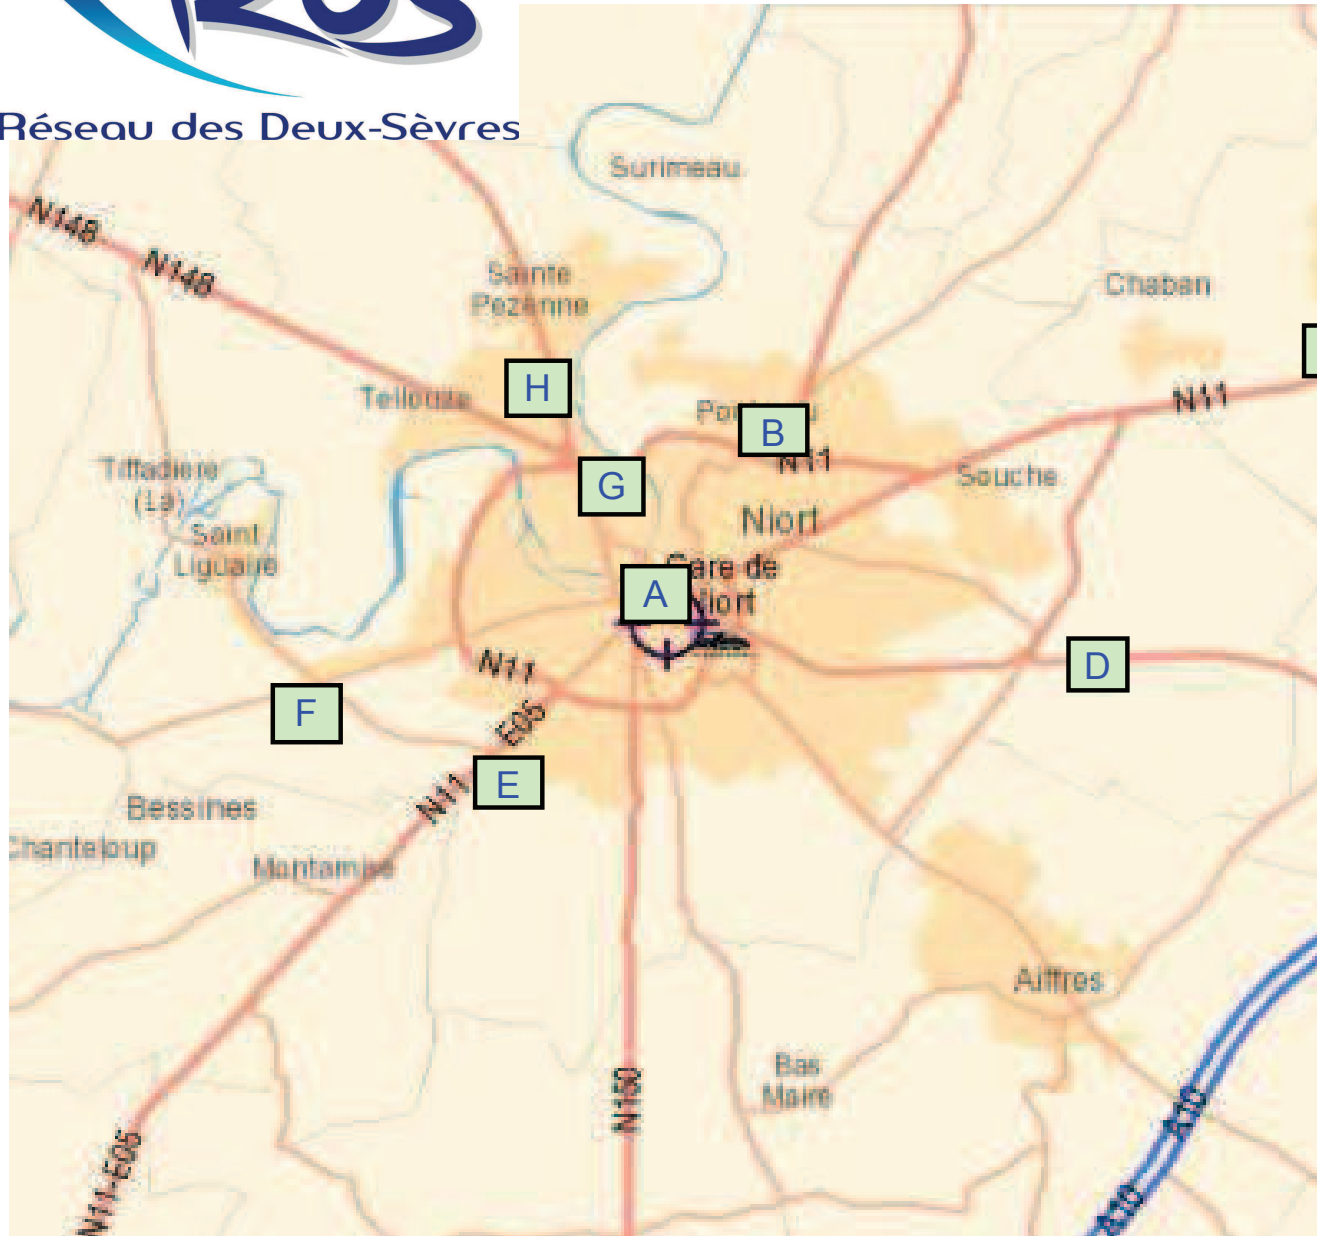

DESSERTE DES LYCEES NIORTAIS

Pôles d'échanges

Réseau des Deux-Sèvres

Etabli par le Service Transports
du Conseil Départemental des Deux-Sèvres

- A: Place de la Brèche
- B: Curie (parking du collège)
- C: Les Verdillons de la Crèche
- D: Pole Terre de Sports
- E: Parking des abattoirs
- F: Devant le lycée de la Venise Verte
- G: Devant le Lycée Jean Macé
- H: Devant le collège Rabelais

Pôles d'échanges RDS
Pôles d'échanges CAN

NIORT -- POLE D'ECHANGE DE CURIE LE MATIN JOUR SCOLAIRE

NIORT -- POLE D'ECHANGE DE CURIE LE SOIR JOUR SCOLAIRE

NIORT -- POLE D'ECHANGE DE CURIE LE MERCREDI MIDI JOUR SCOLAIRE

Le mercredi-midi, pas de liaison RDS depuis Jean Main et Jean Macé pour rejoindre Mazières en Gatine, St Pardoux, Parthenay, Secondigny et Bressuire, les scolaires doivent rejoindre la Brèche avec les bus urbains pour 12 h 40