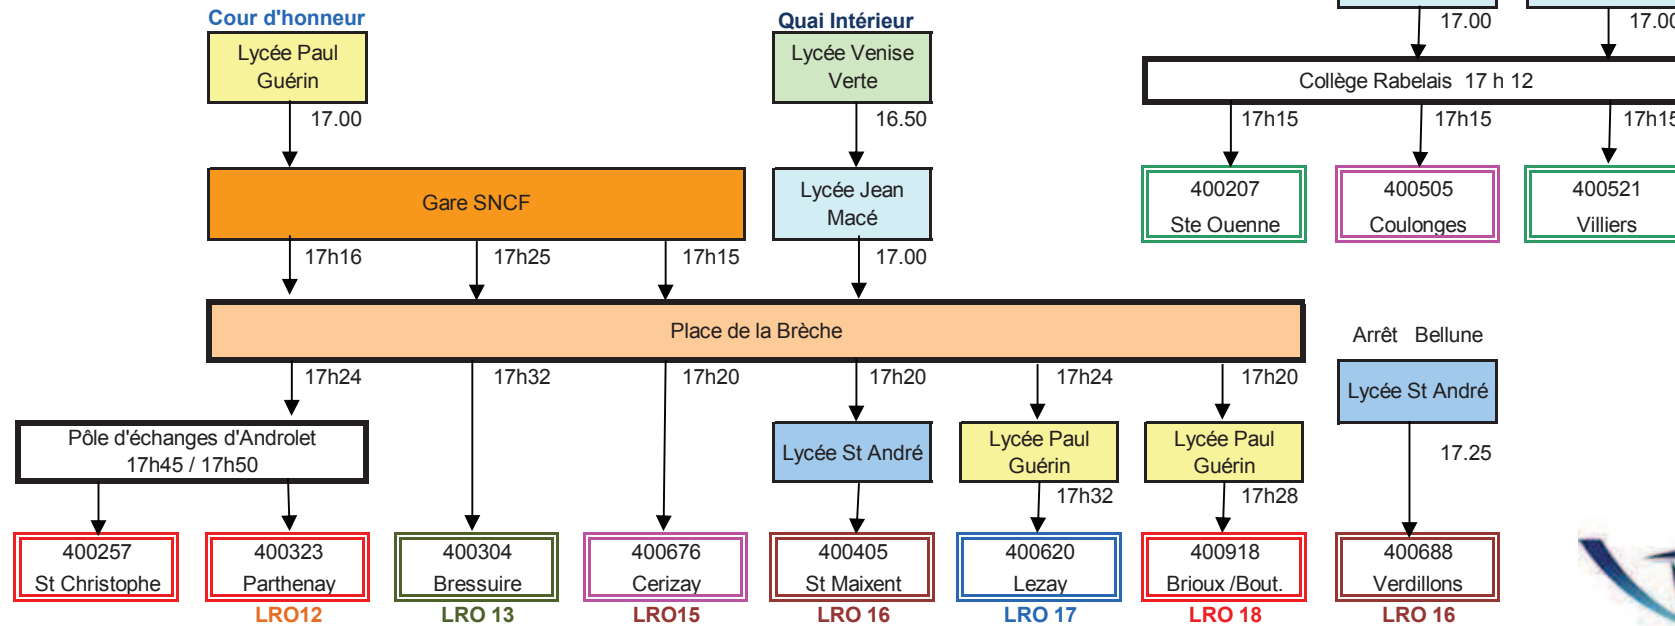

NIORT -- POLE D'ECHANGE DES VERDILLONS A LA CRECHE LE MATIN JOUR SCOLAIRE

NIORT -- POLE D'ECHANGE DES VERDILLONS A LA CRECHE LE SOIR JOUR SCOLAIRE

NIORT -- POLE D'ECHANGE DES VERDILLONS A LA CRECHE LE MERCREDI MIDI JOUR SCOLAIRE

NIORT -- POLE D'ECHANGE TERRE DE SPORTS LE MATIN JOUR SCOLAIRE

NIORT -- POLE D'ECHANGE TERRE DE SPORTS LE SOIR JOUR SCOLAIRE

LE MERCREDI MIDI JOUR SCOLAIRE

NIORT -- POLE BRECHE LE MATIN JOUR SCOLAIRE - RENTREE 9 H

NIORT -- POLE BRECHE LE SOIR JOUR SCOLAIRE - SORTIE 17 H

**NIORT -- DESSERTE DU
LYCEE PAUL GUERIN**

Arrêt devant cour d'honneur
 Arrêt rue des Fief vers Rd 948
 Arrêt rue des Fiefs vers Tri postal
 Arrêt rue Champommier devant la piscine

Cour
Fief Bas
Fief haut (Champ)
Champ (Piscine)

LE MATIN JOUR SCOLAIRE

Provenance		Desserte	Destination	Emplacement	Circuit
Direct depuis Prahecq	RDS	7 h 25	Triou de Mougou	Cour	400924
Ligne 17 depuis Melle	RDS	7 h 25	Gare de Niort	Fief Bas	400602
Pôle d'échanges Terre de Sport	RDS	7 h 30	Mougou	Fief Bas	400126
Pôle d'échanges Terre de Sport	RDS	7 h 30	Bougouin Fressines	Champ (Piscine)	400902
Pôle d'échanges Terre de Sport	RDS	7 h 30	St Symphorien	Fief haut (Champ)	400191
Pôle d'échanges de Curie	ScolTan	7 h 40		Cour	
Pôle d'échanges des Verdillons	RDS	7 h 40	Collège de Prahecq	Fief Bas	400123
Pôle d'échanges de Jean Macé / Curie	RDS	7 h 45	Libre	Cour	400101
Pôle d'échanges des Abattoirs	ScolTan	7 h 40		Cour	
Place de la Brèche	RDS	8 h 50	Libre	Cour	400402