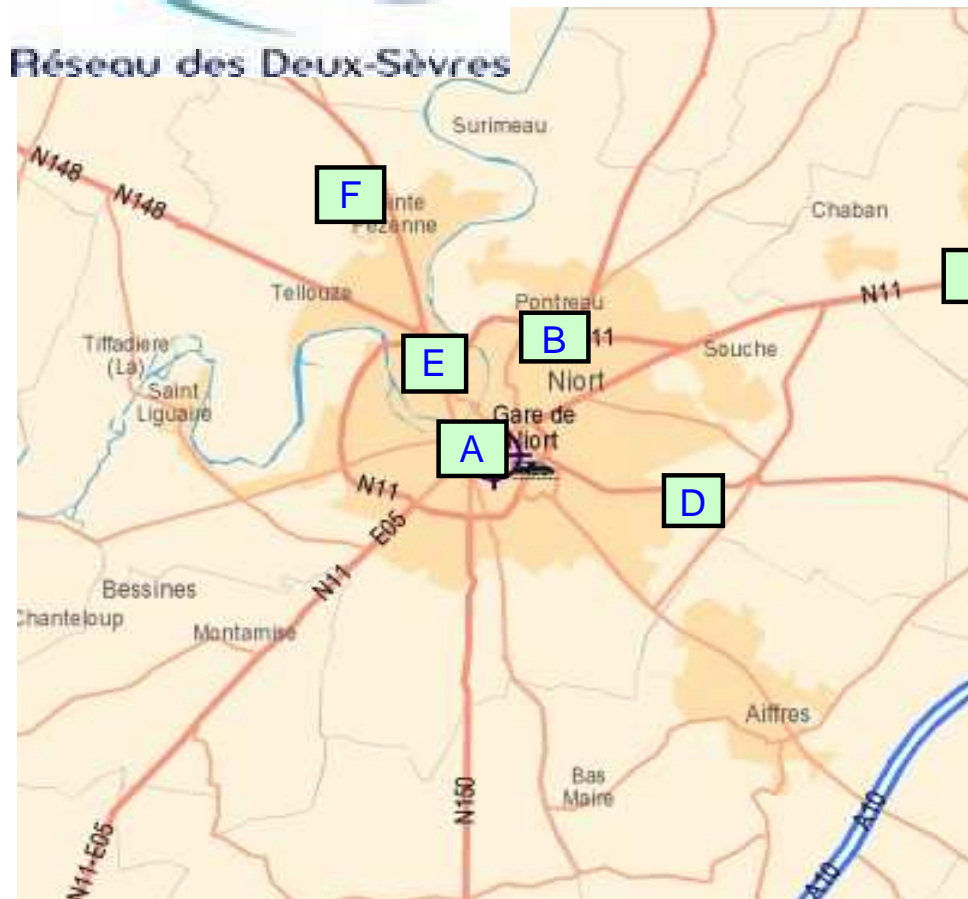

DESSERTE DES LYCEES NIORTAIS

Pôles d'échanges

Mise à jour 1er septembre 2017

- A: Place de la Brèche
- B: Curie (parking du collège)
- C: Les Verdillons de la Crèche
- D: Pole Terre de Sports
- E: Devant le Lycée Jean Macé
- F: Devant le collège Rabelais

NIORT -- DESSERTE DES ETABLISSEMENTS SCOLAIRES LE MATIN JOUR SCOLAIRE -- POLE D'ECHANGE DE CURIE

Mise à jour 1er septembre 2017

NIORT -- DESSERTE DES ETABLISSEMENTS SCOLAIRES LE SOIR JOUR SCOLAIRE -- POLE D'ECHANGE DE CURIE

Le lundi, mardi, jeudi et vendredi
jours scolaires

Réseau des Deux-Sèvres

NIORT -- DESSERTE DES ETABLISSEMENTS SCOLAIRES

NIORT -- POLE D'ECHANGE DE CURIE - LE MERCREDI APRES-MIDI JOUR SCOLAIRE

Le mercredi-midi, pas de liaison RDS depuis Jean Main et Jean Macé pour rejoindre Mazières en Gatine, St Pardoux, Parthenay, Secondigny et Bressuire, les scolaires doivent rejoindre la Brèche avec les bus urbains pour 12 h 45