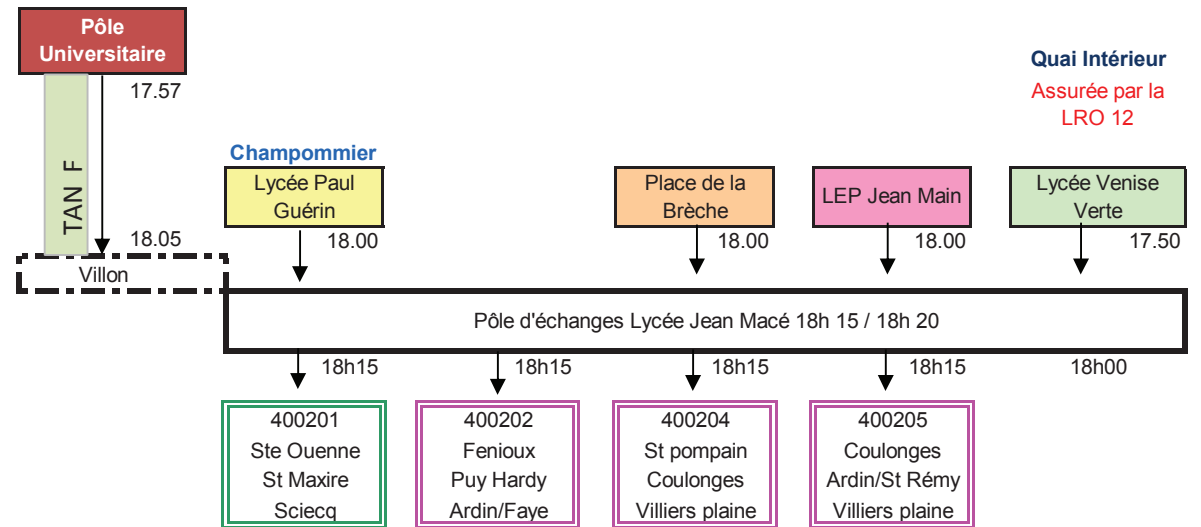

Pôles d'échanges RDS
Pôles d'échanges CAN

NIORT -- POLE D'ECHANGE DE CURIE LE MATIN JOUR SCOLAIRE

NIORT -- POLE D'ECHANGE DE CURIE LE SOIR JOUR SCOLAIRE

NIORT -- POLE D'ECHANGE DE CURIE LE MERCREDI MIDI JOUR SCOLAIRE

Le mercredi-midi, pas de liaison RDS depuis Jean Main et Jean Macé pour rejoindre Mazières en Gatine, St Pardoux, Parthenay, Secondigny et Bressuire, les scolaires doivent rejoindre la Brèche avec les bus urbains pour 12 h 40

NIORT -- POLE D'ECHANGE LYCEE JEAN MACE - Collège RABELAIS LE MATIN JOUR SCOLAIRE

+ doublage pôle

**NIORT -- POLE D'ECHANGE LYCEE JEAN MACE - Collège RABELAIS
LE SOIR JOUR SCOLAIRE**

**NIORT -- POLE D'ECHANGE LYCEE JEAN MACE - Collège RABELAIS
LE MERCREDI MIDI JOUR SCOLAIRE**

NIORT -- POLE D'ECHANGE DES VERDILLONS A LA CRECHE LE MATIN JOUR SCOLAIRE

NIORT -- POLE D'ECHANGE DES VERDILLONS A LA CRECHE LE SOIR JOUR SCOLAIRE

NIORT -- POLE D'ECHANGE DES VERDILLONS A LA CRECHE LE MERCREDI MIDI JOUR SCOLAIRE