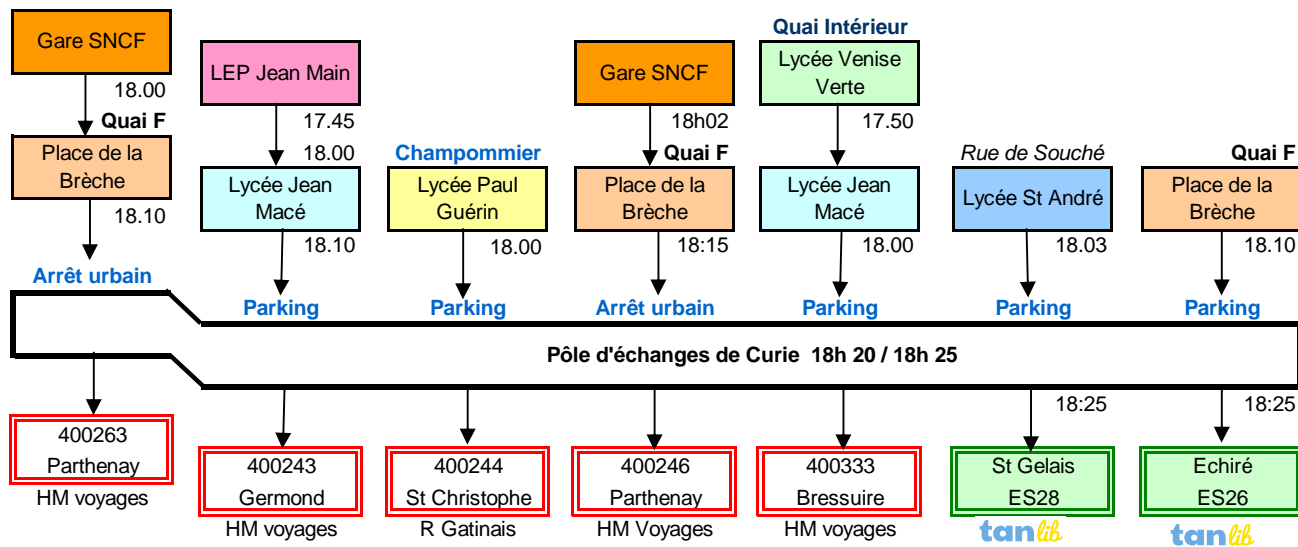

DESSERTE DES LYCEES NIORTAIS

Pôles d'échanges

Mise à jour 1er septembre 2017

- A: Place de la Brèche
- B: Curie (parking du collège)
- C: Les Verdillons de la Crèche
- D: Pole Terre de Sports
- E: Devant le Lycée Jean Macé
- F: Devant le collège Rabelais

NIORT -- DESSERTE DES ETABLISSEMENTS SCOLAIRES LE MATIN JOUR SCOLAIRE -- POLE D'ECHANGE DE CURIE

Mise à jour 1er septembre 2017

NIORT -- DESSERTE DES ETABLISSEMENTS SCOLAIRES LE SOIR JOUR SCOLAIRE -- POLE D'ECHANGE DE CURIE

Le lundi, mardi, jeudi et vendredi
jours scolaires

Réseau des Deux-Sèvres

NIORT -- DESSERTE DES ETABLISSEMENTS SCOLAIRES

NIORT -- POLE D'ECHANGE DE CURIE - LE MERCREDI APRES-MIDI JOUR SCOLAIRE

Le mercredi-midi, pas de liaison RDS depuis Jean Main et Jean Macé pour rejoindre Mazières en Gatine, St Pardoux, Parthenay, Secondigny et Bressuire, les scolaires doivent rejoindre la Brèche avec les bus urbains pour 12 h 45

NIORT -- DESSERTE DES ETABLISSEMENTS SCOLAIRES POLE D'ECHANGE LYCEE JEAN MACE - Collège RABELAIS LE MATIN JOUR SCOLAIRE

Mise à jour 05 septembre 2017

NIORT -- DESSERTE DES ETABLISSEMENTS SCOLAIRES POLE D'ECHANGE LYCEE JEAN MACE - Collège RABELAIS LE SOIR JOUR SCOLAIRE