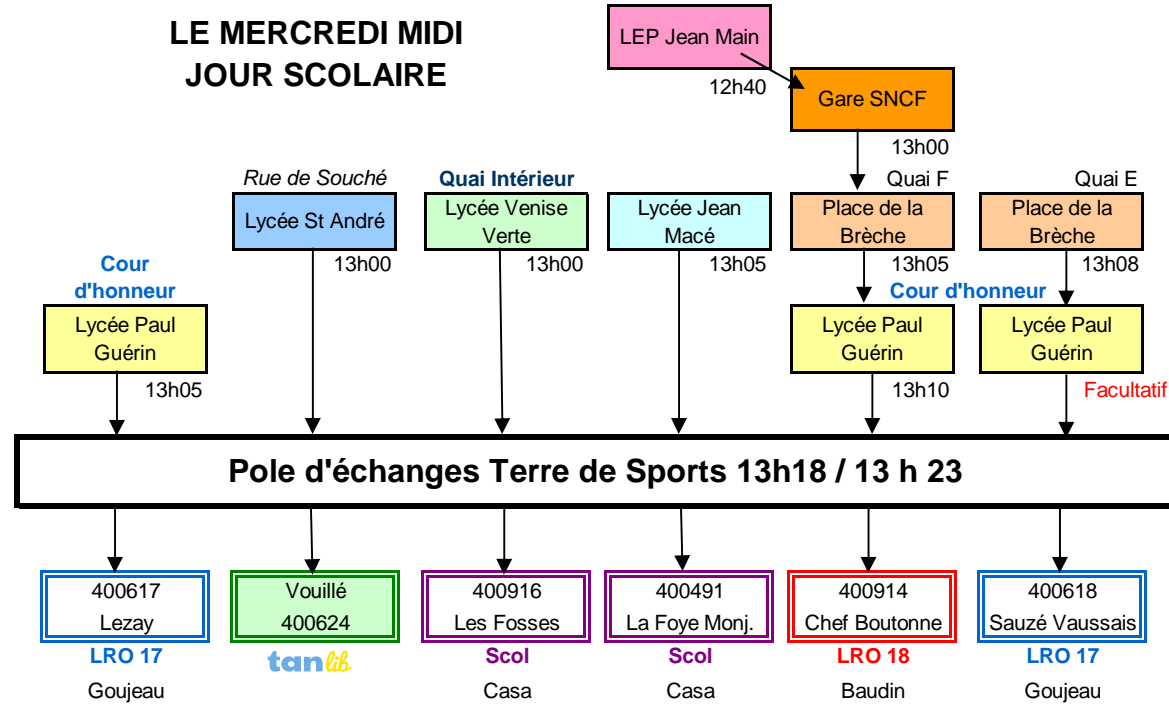

POLE D'ECHANGE LYCEE JEAN MACE - Collège RABELAIS LE MERCREDI MIDI JOUR SCOLAIRE

NIORT -- DESSERTE DES ETABLISSEMENTS SCOLAIRES POLE D'ECHANGE DES VERDILLONS A LA CRECHE LE MATIN JOUR SCOLAIRE

Mise à jour 1er septembre 2017

NIORT -- DESSERTE DES ETABLISSEMENTS SCOLAIRES NIORT -- POLE D'ECHANGE DES VERDILLONS A LA CRECHE LE SOIR JOUR SCOLAIRE

LE MERCREDI MIDI JOUR SCOLAIRE

NIORT -- DESERTE DES ETABLISSEMENTS SCOLAIRES POLE D'ECHANGE TERRE DE SPORTS -- LE MATIN JOUR SCOLAIRE

Mise à jour 1er septembre 2017

Numéro des emplacements sur le pôle

Réseau des Deux-Sèvres

NIORT -- DESERTE DES ETABLISSEMENTS SCOLAIRES POLE D'ECHANGE TERRE DE SPORTS -- LE SOIR JOUR SCOLAIRE

LE MERCREDI MIDI JOUR SCOLAIRE

NIORT -- DESERTE DES ETABLISSEMENTS SCOLAIRES

LE MATIN JOUR SCOLAIRE - RENTREE 9 H

Mise à jour 1er septembre 2017

LE SOIR JOUR SCOLAIRE - SORTIE 17 H

**NIORT -- DESSERTE DU
LYCEE PAUL GUERIN**

Arrêt devant cour d'honneur
 Arrêt rue des Fief vers Rd 948
 Arrêt rue des Fiefs vers Tri postal
 Arrêt rue Champommier devant la piscine