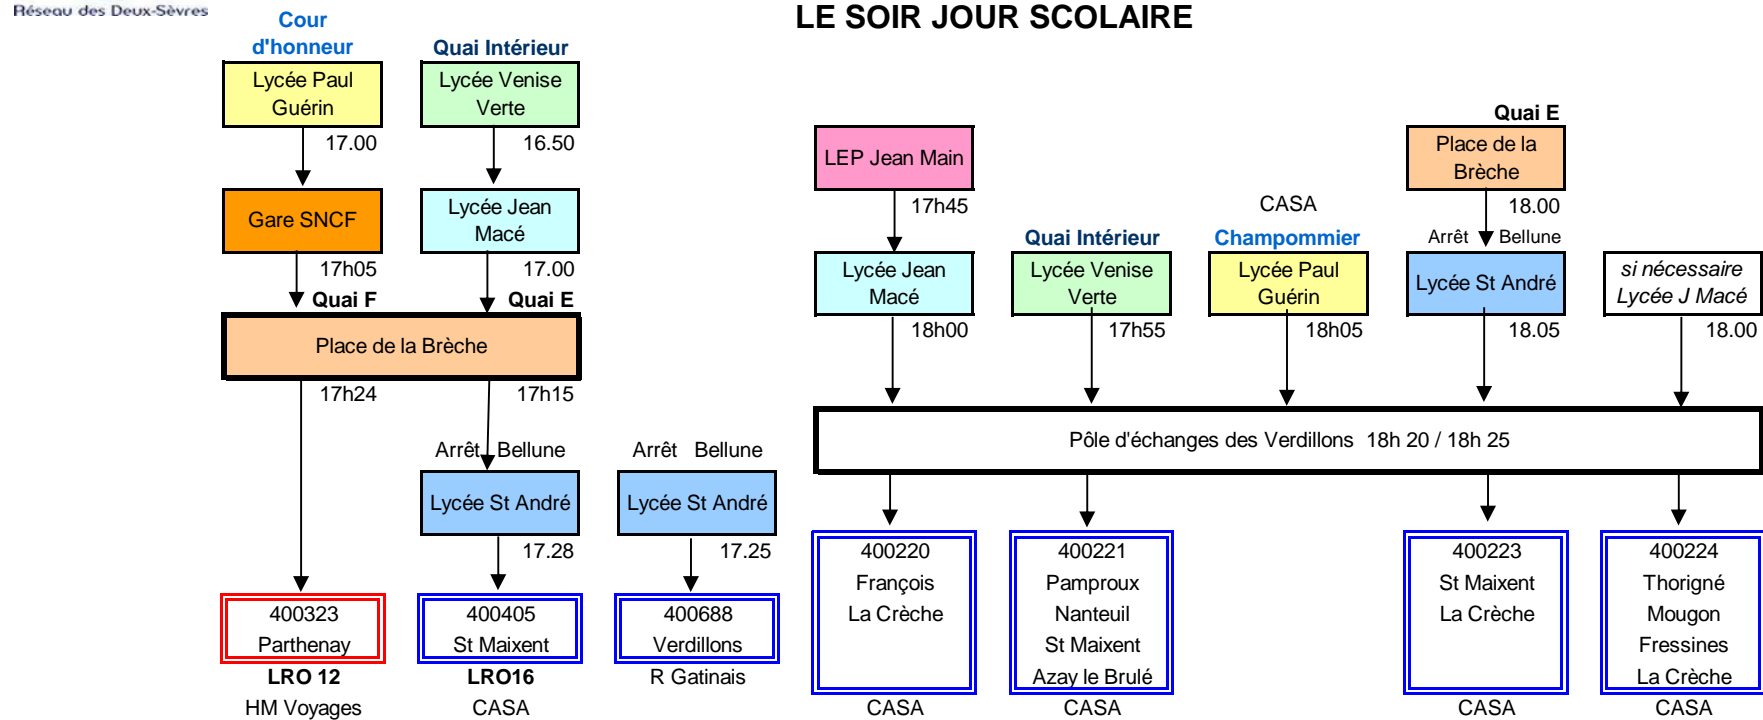

NIORT -- DESSERTE DES ETABLISSEMENTS SCOLAIRES POLE D'ECHANGE LYCEE JEAN MACE - Collège RABELAIS LE MATIN JOUR SCOLAIRE

Mise à jour 05 septembre 2017

NIORT -- DESSERTE DES ETABLISSEMENTS SCOLAIRES POLE D'ECHANGE LYCEE JEAN MACE - Collège RABELAIS LE SOIR JOUR SCOLAIRE

POLE D'ECHANGE LYCEE JEAN MACE - Collège RABELAIS LE MERCREDI MIDI JOUR SCOLAIRE

NIORT -- DESSERTE DES ETABLISSEMENTS SCOLAIRES POLE D'ECHANGE DES VERDILLONS A LA CRECHE LE MATIN JOUR SCOLAIRE

Mise à jour 1er septembre 2017

NIORT -- DESSERTE DES ETABLISSEMENTS SCOLAIRES NIORT -- POLE D'ECHANGE DES VERDILLONS A LA CRECHE LE SOIR JOUR SCOLAIRE

LE MERCREDI MIDI JOUR SCOLAIRE

NIORT -- DESERTE DES ETABLISSEMENTS SCOLAIRES POLE D'ECHANGE TERRE DE SPORTS -- LE MATIN JOUR SCOLAIRE

Mise à jour 1er septembre 2017

Numéro des emplacements sur le pôle

Réseau des Deux-Sèvres

NIORT -- DESERTE DES ETABLISSEMENTS SCOLAIRES POLE D'ECHANGE TERRE DE SPORTS -- LE SOIR JOUR SCOLAIRE

LE MERCREDI MIDI JOUR SCOLAIRE