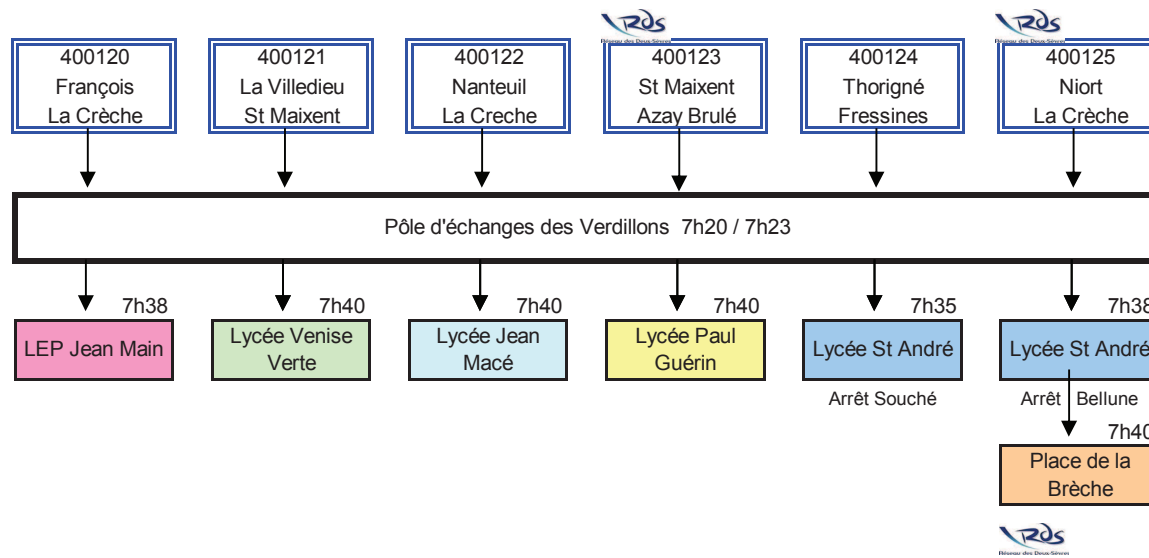

DESSERTE DES LYCEES NIORTAIS

Pôles d'échanges

Réseau des Deux-Sèvres

Etabli par le Service Transports
du Conseil Départemental des Deux-Sèvres

- A: Place de la Brèche
- B: Curie (parking du collège)
- C: Les Verdillons de la Crèche
- D: Pole Terre de Sports
- E: Parking des abattoirs
- F: Devant le lycée de la Venise Verte
- G: Devant le Lycée Jean Macé
- H: Devant le collège Rabelais

Le mercredi-midi, pas de liaison RDS depuis Jean Main et Jean Macé pour rejoindre Mazières en Gatine, St Pardoux, Parthenay, Secondigny et Bressuire, les scolaires doivent rejoindre la Brèche avec les bus urbains pour 12 h 40

NIORT -- POLE D'ECHANGE LYCEE JEAN MACE - Collège RABELAIS LE MATIN JOUR SCOLAIRE

+ doublage pôle

**NIORT -- POLE D'ECHANGE LYCEE JEAN MACE - Collège RABELAIS
LE SOIR JOUR SCOLAIRE**

**NIORT -- POLE D'ECHANGE LYCEE JEAN MACE - Collège RABELAIS
LE MERCREDI MIDI JOUR SCOLAIRE**

NIORT -- POLE D'ECHANGE DES VERDILLONS A LA CRECHE LE MATIN JOUR SCOLAIRE

NIORT -- POLE D'ECHANGE DES VERDILLONS A LA CRECHE LE SOIR JOUR SCOLAIRE

NIORT -- POLE D'ECHANGE DES VERDILLONS A LA CRECHE LE MERCREDI MIDI JOUR SCOLAIRE