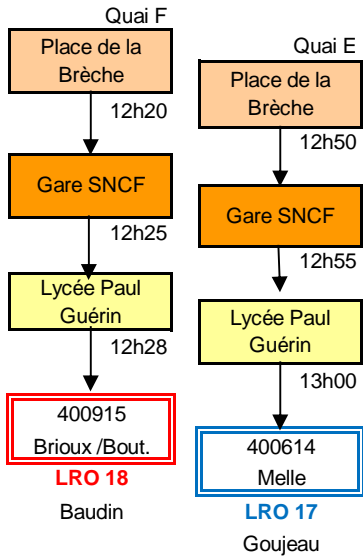

NIORT -- DESSERTE DES ETABLISSEMENTS SCOLAIRES NIORT -- POLE D'ECHANGE DES VERDILLONS A LA CRECHE LE SOIR JOUR SCOLAIRE

LE MERCREDI MIDI JOUR SCOLAIRE

NIORT -- DESERTE DES ETABLISSEMENTS SCOLAIRES POLE D'ECHANGE TERRE DE SPORTS -- LE MATIN JOUR SCOLAIRE

Mise à jour 1er septembre 2017

Numéro des emplacements sur le pôle

Réseau des Deux-Sèvres

NIORT -- DESERTE DES ETABLISSEMENTS SCOLAIRES POLE D'ECHANGE TERRE DE SPORTS -- LE SOIR JOUR SCOLAIRE

LE MERCREDI MIDI JOUR SCOLAIRE

NIORT -- DESERTE DES ETABLISSEMENTS SCOLAIRES

LE MATIN JOUR SCOLAIRE - RENTREE 9 H

Mise à jour 1er septembre 2017

LE SOIR JOUR SCOLAIRE - SORTIE 17 H

**NIORT -- DESSERTE DU
LYCEE PAUL GUERIN**

Arrêt devant cour d'honneur
 Arrêt rue des Fief vers Rd 948
 Arrêt rue des Fiefs vers Tri postal
 Arrêt rue Champommier devant la piscine

Cour
Fief Bas
Fief haut (Champ)
Champ (Piscine)

LE MATIN JOUR SCOLAIRE

Provenance		Desserte	Destination	Emplacement	Circuit
Direct depuis Prahecq	RDS	7 h 25	Triou de Mougou	Cour	400924
Ligne 17 depuis Melle	RDS	7 h 25	Gare de Niort	Fief Bas	400602
Pôle d'échanges Terre de Sport	RDS	7 h 30	Mougou	Fief Bas	400126
Pôle d'échanges Terre de Sport	RDS	7 h 30	Bougouin Fressines	Champ (Piscine)	400902
Pôle d'échanges Terre de Sport	RDS	7 h 30	St Symphorien	Fief haut (Champ)	400191
Pôle d'échanges de Curie	tan	7 h 40		Cour	
Pôle d'échanges des Verdillons	RDS	7 h 40	Collège de Prahecq	Fief Bas	400123
Pôle d'échanges de Jean Macé / Curie	RDS	7 h 45	Libre	Cour	400101
Pôle d'échanges des Abattoirs	tan	7 h 40		Cour	
Place de la Brèche	RDS	8 h 50	Libre	Cour	400402