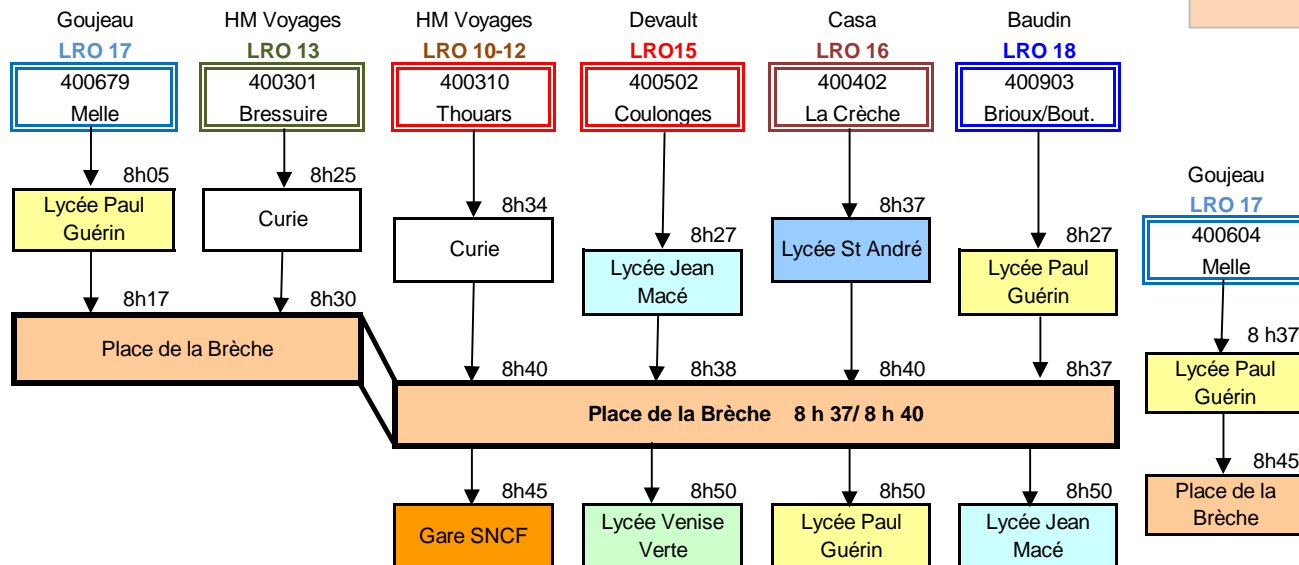

NIORT -- DESSERTE DES ETABLISSEMENTS SCOLAIRES NIORT -- POLE D'ECHANGE DES VERDILLONS A LA CRECHE LE SOIR JOUR SCOLAIRE

LE MERCREDI MIDI JOUR SCOLAIRE

NIORT -- DESERTE DES ETABLISSEMENTS SCOLAIRES POLE D'ECHANGE TERRE DE SPORTS -- LE MATIN JOUR SCOLAIRE

Mise à jour 1er septembre 2017

Numéro des emplacements sur le pôle

Réseau des Deux-Sèvres

NIORT -- DESERTE DES ETABLISSEMENTS SCOLAIRES POLE D'ECHANGE TERRE DE SPORTS -- LE SOIR JOUR SCOLAIRE

LE MERCREDI MIDI JOUR SCOLAIRE

NIORT -- DESERTE DES ETABLISSEMENTS SCOLAIRES

LE MATIN JOUR SCOLAIRE - RENTREE 9 H

Mise à jour 1er septembre 2017

LE SOIR JOUR SCOLAIRE - SORTIE 17 H

**NIORT -- DESSERTE DU
LYCEE PAUL GUERIN**

Arrêt devant cour d'honneur
 Arrêt rue des Fief vers Rd 948
 Arrêt rue des Fiefs vers Tri postal
 Arrêt rue Champommier devant la piscine

Cour
Fief Bas
Fief haut (Champ)
Champ (Piscine)

LE MATIN JOUR SCOLAIRE

Provenance		Desserte	Destination	Emplacement	Circuit
Direct depuis Prahecq	RDS	7 h 25	Triou de Mougou	Cour	400924
Ligne 17 depuis Melle	RDS	7 h 25	Gare de Niort	Fief Bas	400602
Pôle d'échanges Terre de Sport	RDS	7 h 30	Mougou	Fief Bas	400126
Pôle d'échanges Terre de Sport	RDS	7 h 30	Bougouin Fressines	Champ (Piscine)	400902
Pôle d'échanges Terre de Sport	RDS	7 h 30	St Symphorien	Fief haut (Champ)	400191
Pôle d'échanges de Curie	tan	7 h 40		Cour	
Pôle d'échanges des Verdillons	RDS	7 h 40	Collège de Prahecq	Fief Bas	400123
Pôle d'échanges de Jean Macé / Curie	RDS	7 h 45	Libre	Cour	400101
Pôle d'échanges des Abattoirs	tan	7 h 40		Cour	
Place de la Brèche	RDS	8 h 50	Libre	Cour	400402