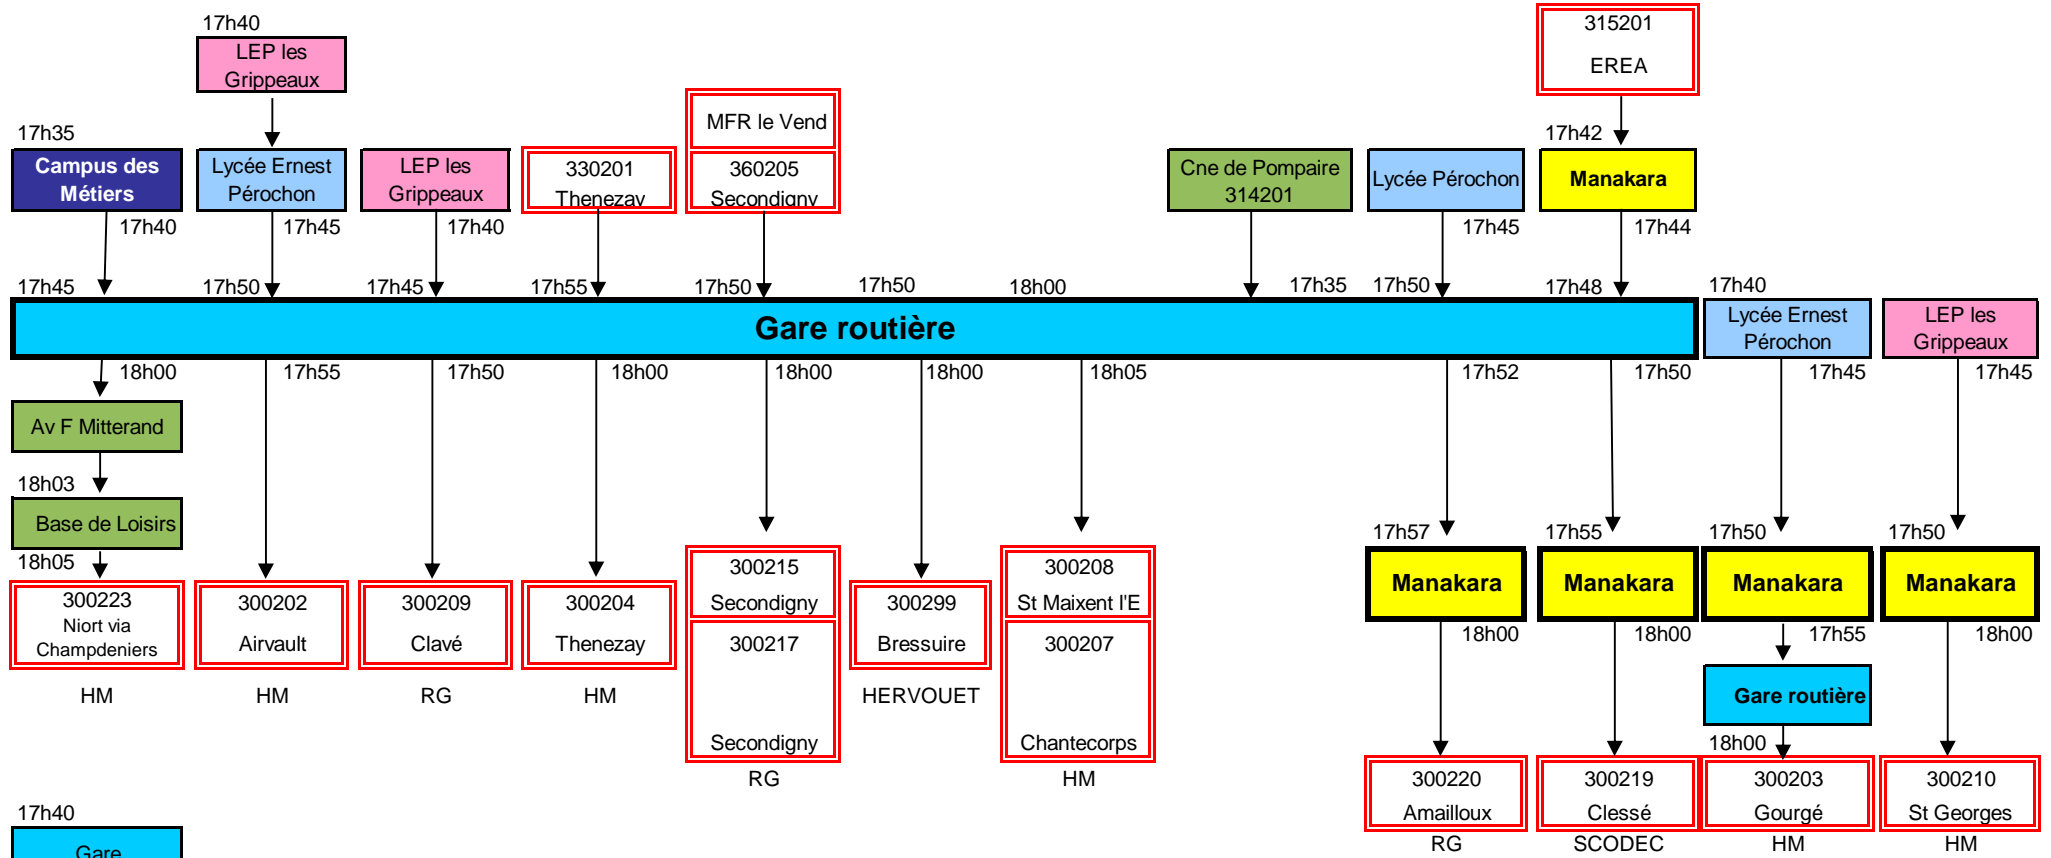

- 1** Pôle Gare routière
- 2** Pôle Manakara
- 3** Pôle Grippeaux

PARTHENAY - POLES D'ECHANGES - MATIN JOURS SCOLAIRES

Les usagers arrivant au pôle d'échanges des Grippeaux et à destination du Campus et de l'EREA doivent rejoindre la gare routière

PARTHENAY - POLE D'ECHANGE - MERCREDI MIDI JOURS SCOLAIRES

PARTHENAY - POLE D'ECHANGE - VENDREDI MIDI

Réseau des Deux-Sèvres

PARTHENAY - POLES D'ECHANGES - SOIR JOURS SCOLAIRES

Correspondances lignes régulières 18h30/18h40

PARTHENAY - POLES D'ECHANGES - RENTREE 9 h00

LUNDI SCOLAIRE

Ma, Mer, jeu et Ven scolaires

PARTHENAY - POLES D'ECHANGES - VACANCES