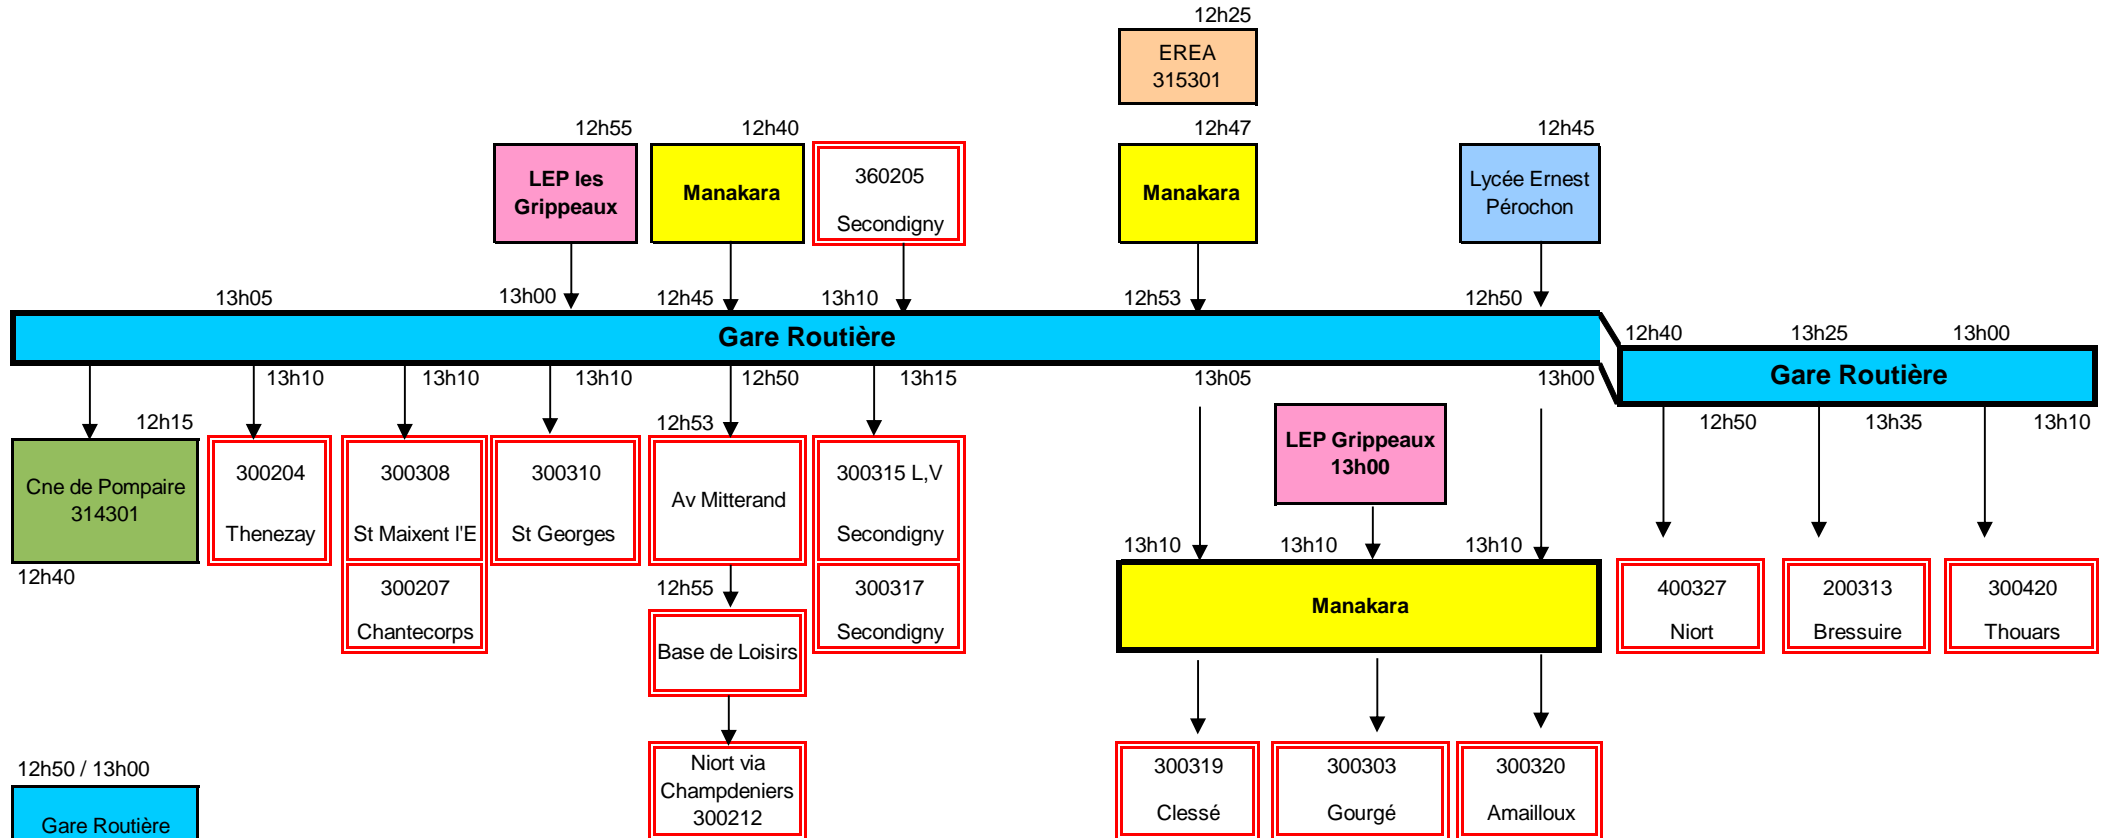

Campus des métiers

Collège P Mendès France

Ave F. Mitterrand

Lycée E. Pérochon

Collège du Marchioux

Collège St Joseph

Base de Loisirs

1 Pôle Gare routière

2 Pôle Manakara

3 Pôle Grippeaux

PARTHENAY - POLES D'ECHANGES - MATIN JOURS SCOLAIRES

HM VOYAGES CASA HM VOYAGES SCODEC RG RG HM VOYAGES SCODEC RG HM VOYAGES

LEP les Grippeaux

Rue Manakara

Les usagers arrivant au pôle d'échanges des Grippeaux et à destination du Campus et de l'EREA doivent rejoindre la gare routière

Gare Routière

PARTHENAY - POLE D'ECHANGE - MERCREDI MIDI JOURS SCOLAIRES

PARTHENAY - POLE D'ECHANGE - VENDREDI MIDI

PARTHENAY - POLES D'ECHANGES - SOIR 17 h JOURS SCOLAIRES

CIRCUITS DESSERVANT L'AREA F.DOLTO SAINT-AUBIN-LE-CLOUD

PARTHENAY - POLES D'ECHANGES - RENTREE 9 h00

LUNDI SCOLAIRE

Ma, Mer, jeu et Ven scolaires

PARTHENAY - POLES D'ECHANGES - VACANCES