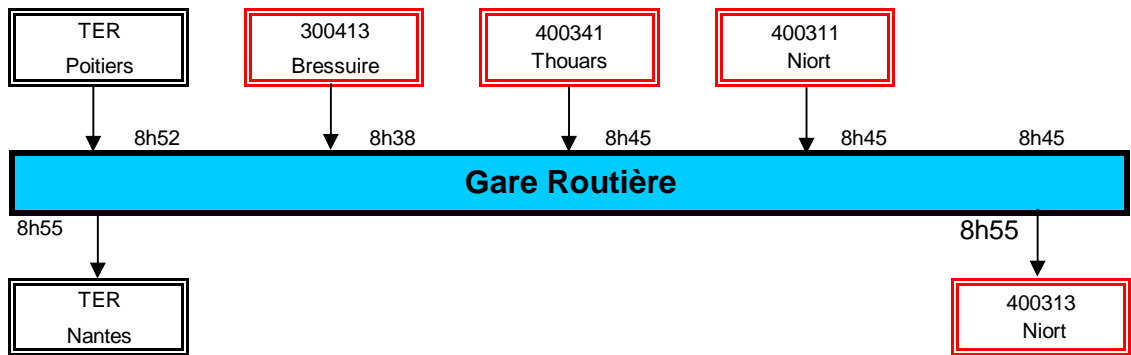

Ma, Mer, jeu et Ven scolaires