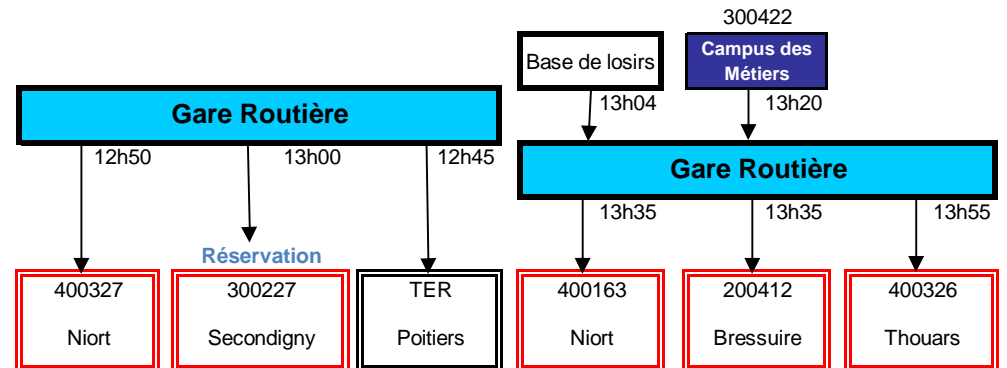

Campus des métiers

Collège P Mendès France

Ave F. Mitterrand

Lycée E. Pérochon

Collège du Marchioux

Collège St Joseph

Base de Loisirs

1 Pôle Gare routière

2 Pôle Manakara

3 Pôle Grippeaux

PARTHENAY - POLES D'ECHANGES - MATIN JOURS SCOLAIRES

HM VOYAGES CASA HM VOYAGES SCODEC RG RG HM VOYAGES SCODEC RG HM VOYAGES

LEP les Grippeaux

Rue Manakara

Les usagers arrivant au pôle d'échanges des Grippeaux et à destination du Campus et de l'EREA doivent rejoindre la gare routière

Gare Routière

PARTHENAY - POLE D'ECHANGE - MERCREDI MIDI JOURS SCOLAIRES

PARTHENAY - POLE D'ECHANGE - VENDREDI MIDI

PARTHENAY - POLES D'ECHANGES - SOIR 17 h JOURS SCOLAIRES

CIRCUITS DESSERVANT L'AREA F.DOLTO SAINT-AUBIN-LE-CLOUD