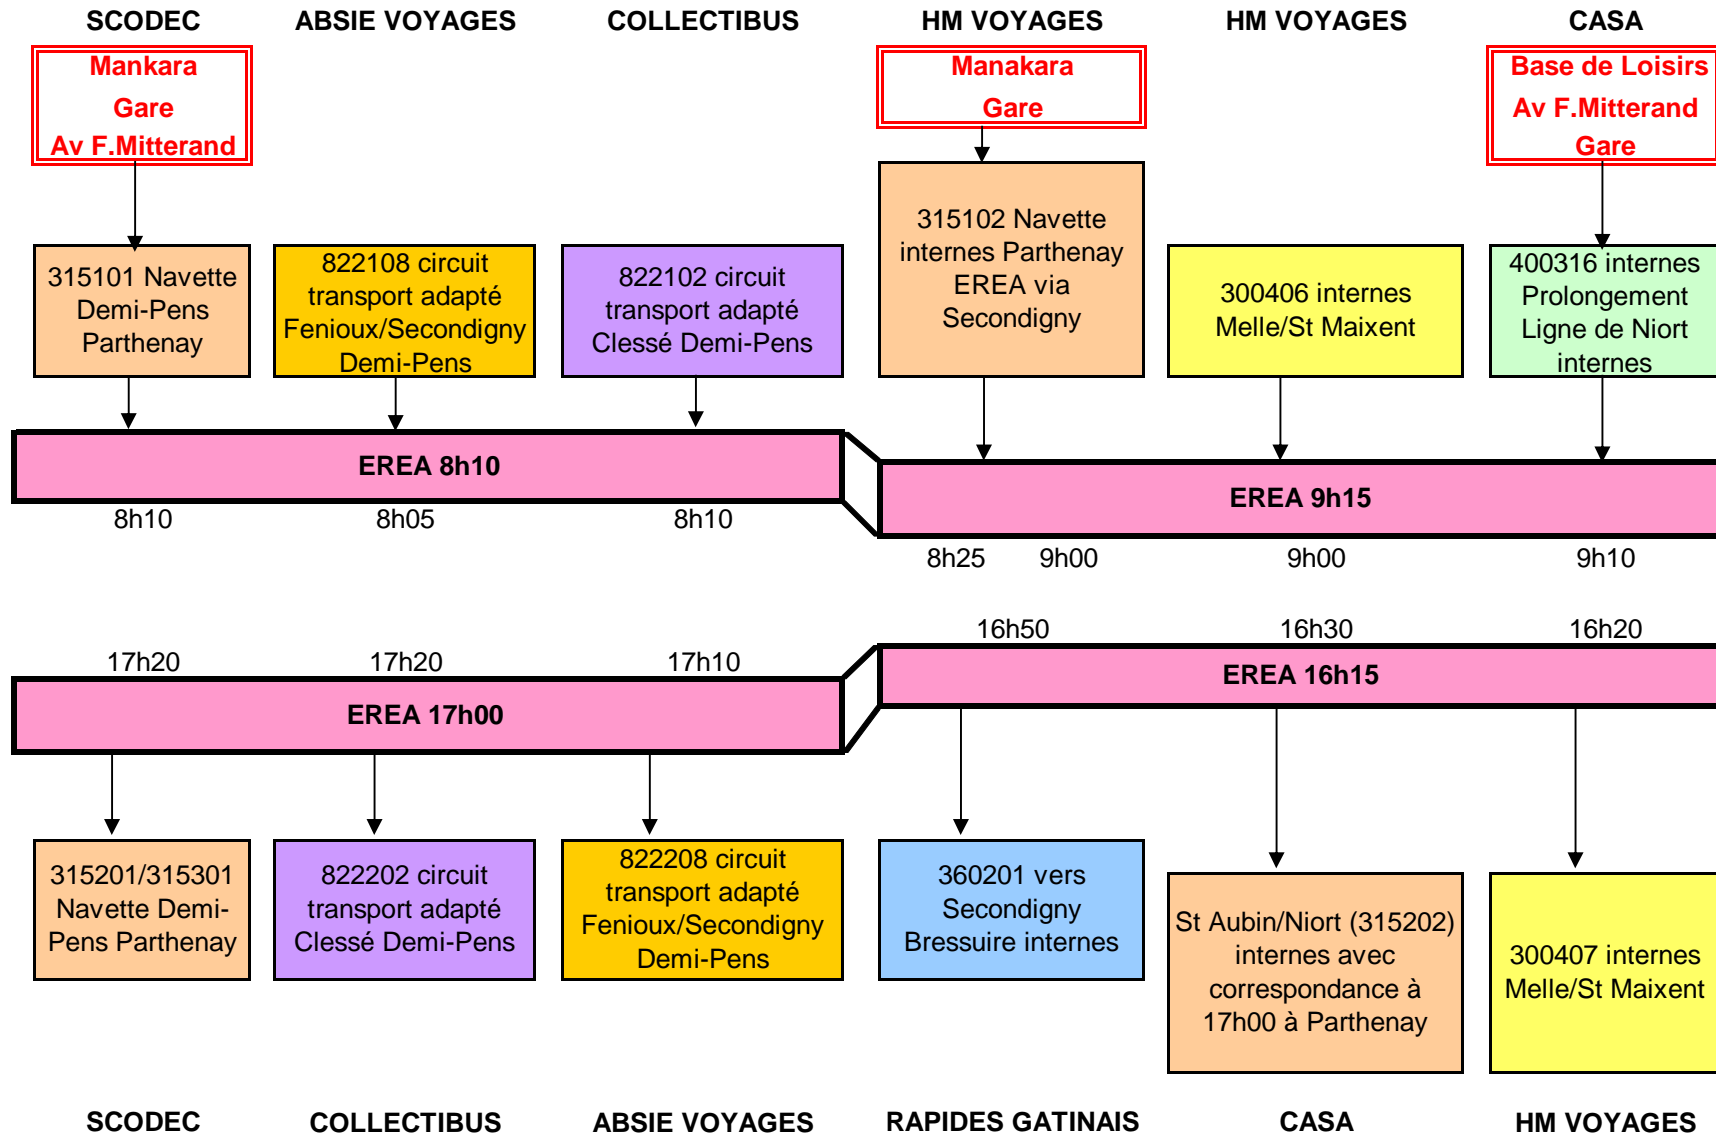

Campus des métiers

Collège P Mendès France

Ave F. Mitterrand

Lycée E. Pérochon

Collège du Marchioux

Collège St Joseph

Base de Loisirs

1 Pôle Gare routière

2 Pôle Manakara

3 Pôle Grippeaux

PARTHENAY - POLES D'ECHANGES - MATIN JOURS SCOLAIRES

HM VOYAGES CASA HM VOYAGES SCODEC RG RG HM VOYAGES SCODEC RG HM VOYAGES

LEP les Grippeaux

Rue Manakara

Les usagers arrivant au pôle d'échanges des Grippeaux et à destination du Campus et de l'EREA doivent rejoindre la gare routière

Gare Routière

PARTHENAY - POLE D'ECHANGE - MERCREDI MIDI JOURS SCOLAIRES

PARTHENAY - POLE D'ECHANGE - VENDREDI MIDI

PARTHENAY - POLES D'ECHANGES - SOIR 17 h JOURS SCOLAIRES

CIRCUITS DESSERVANT L'AREA F.DOLTO SAINT-AUBIN-LE-CLOUD

PARTHENAY - POLES D'ECHANGES - RENTREE 9 h00

LUNDI SCOLAIRE

Ma, Mer, jeu et Ven scolaires

PARTHENAY - POLES D'ECHANGES - VACANCES