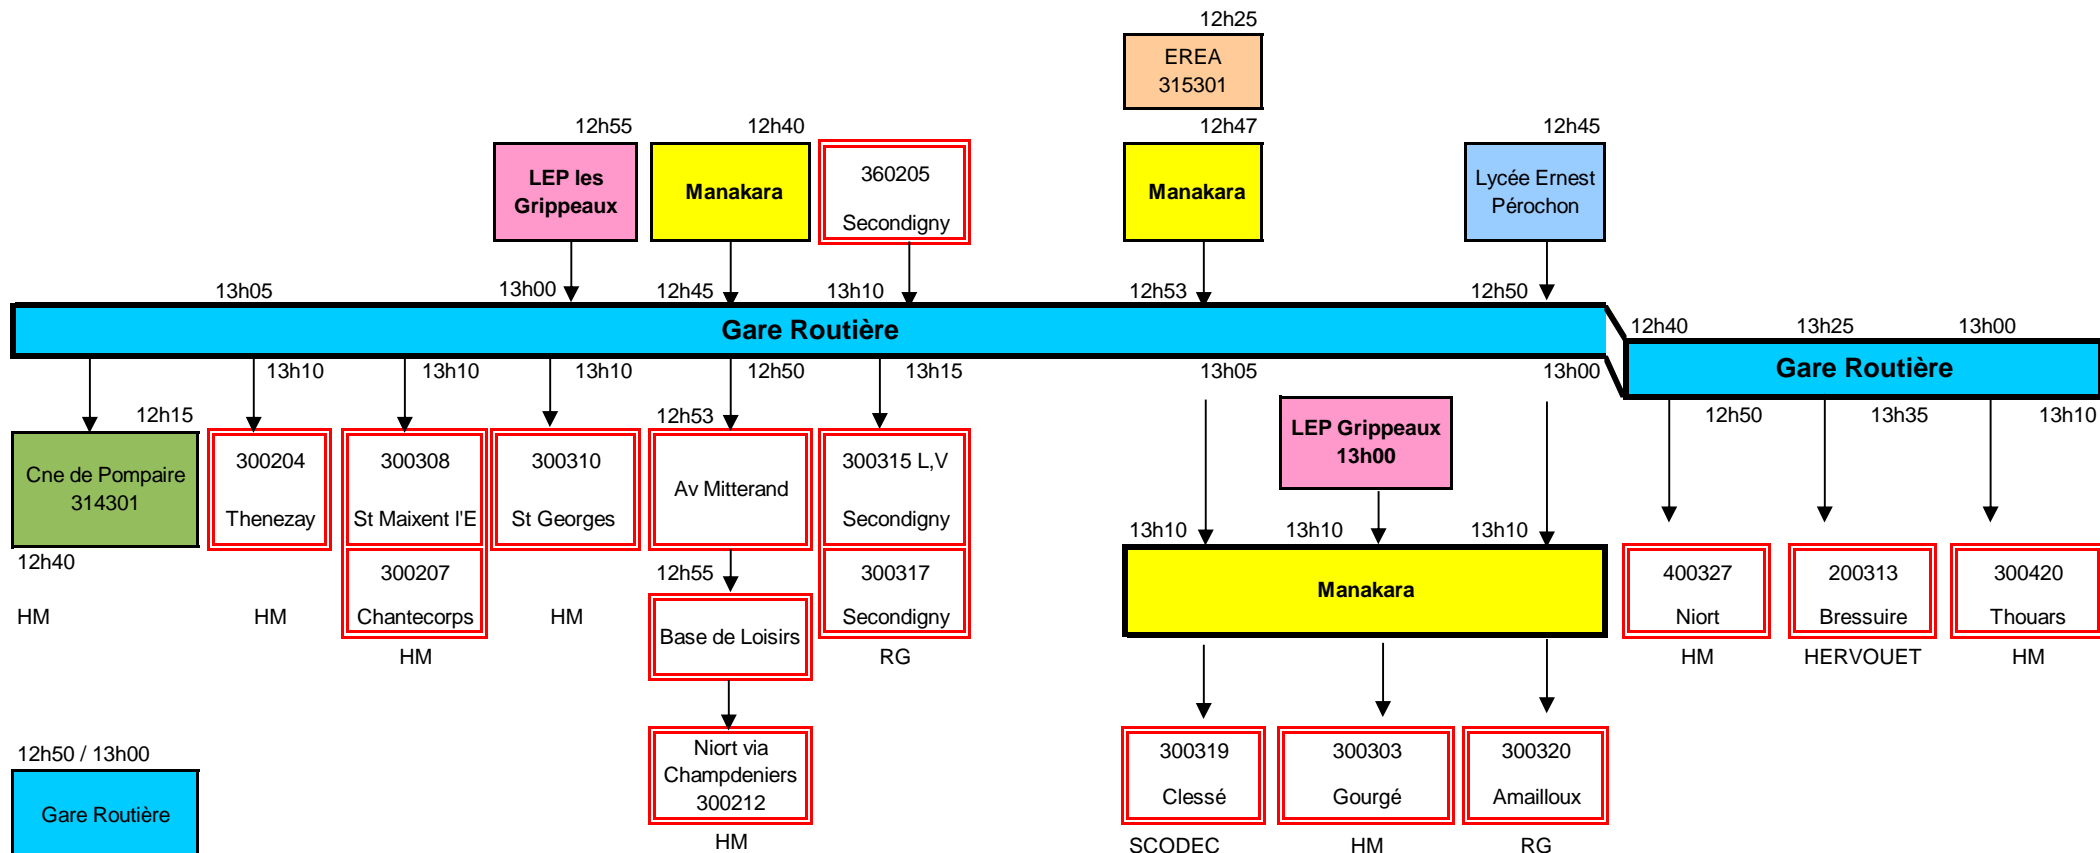

- 1** Pôle Gare routière
- 2** Pôle Manakara
- 3** Pôle Grippeaux

PARTHENAY - POLES D'ECHANGES - MATIN JOURS SCOLAIRES

Les usagers arrivant au pôle d'échanges des Grippeaux et à destination du Campus et de l'EREA doivent rejoindre la gare routière

PARTHENAY - POLE D'ECHANGE - MERCREDI MIDI JOURS SCOLAIRES

PARTHENAY - POLE D'ECHANGE - VENDREDI MIDI

Réseau des Deux-Sèvres

PARTHENAY - POLES D'ECHANGES - SOIR JOURS SCOLAIRES

Correspondances lignes régulières 18h30/18h40

PARTHENAY - POLES D'ECHANGES - RENTREE 9 h00

LUNDI SCOLAIRE

Ma, Mer, jeu et Ven scolaires

PARTHENAY - POLES D'ECHANGES - VACANCES