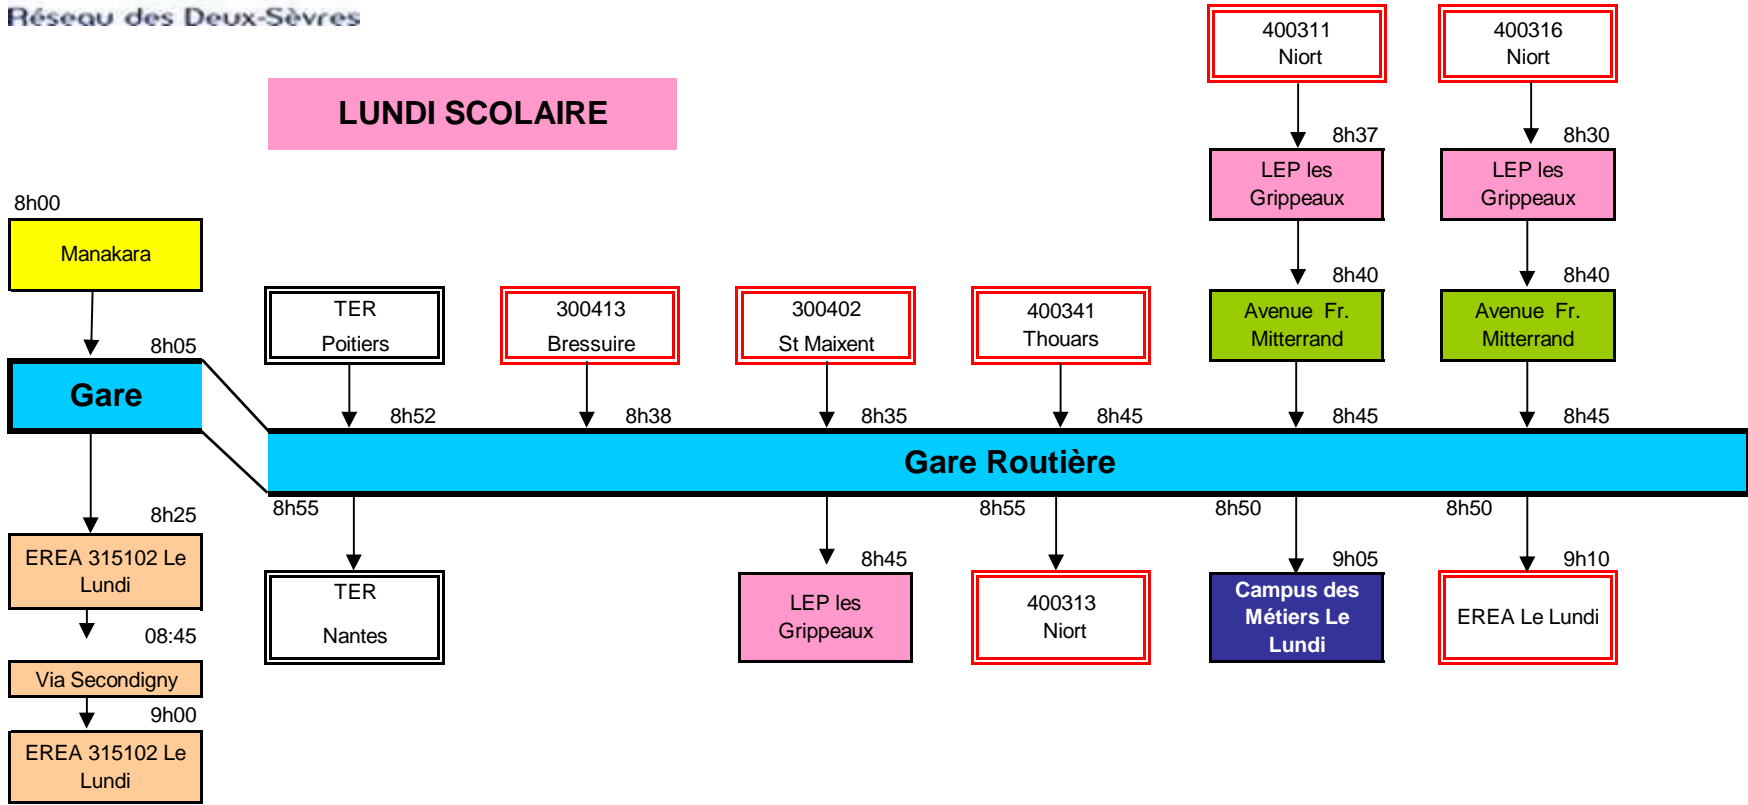

- 1** Pôle Gare routière
- 2** Pôle Manakara
- 3** Pôle Grippeaux

PARTHENAY - POLES D'ECHANGES - MATIN JOURS SCOLAIRES

Les usagers arrivant au pôle d'échanges des Grippeaux et à destination du Campus et de l'EREA doivent rejoindre la gare routière

PARTHENAY - POLE D'ECHANGE - MERCREDI MIDI JOURS SCOLAIRES

PARTHENAY - POLE D'ECHANGE - VENDREDI MIDI

Réseau des Deux-Sèvres

PARTHENAY - POLES D'ECHANGES - SOIR JOURS SCOLAIRES

Correspondances lignes régulières 18h30/18h40

PARTHENAY - POLES D'ECHANGES - RENTREE 9 h00

LUNDI SCOLAIRE

Ma, Mer, jeu et Ven scolaires

PARTHENAY - POLES D'ECHANGES - VACANCES