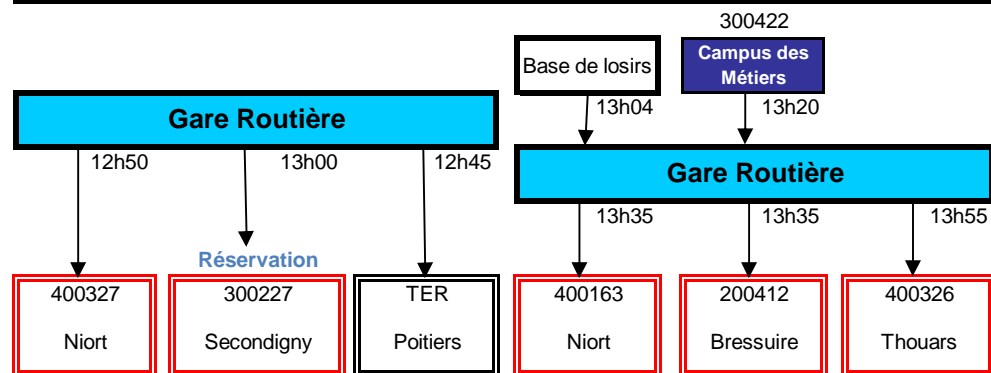

- 1** Pôle Gare routière
- 2** Pôle Manakara
- 3** Pôle Grippeaux

PARTHENAY - POLES D'ECHANGES - MATIN JOURS SCOLAIRES

Les usagers arrivant au pôle d'échanges des Grippeaux et à destination du Campus et de l'EREA doivent rejoindre la gare routière

PARTHENAY - POLE D'ECHANGE - MERCREDI MIDI JOURS SCOLAIRES

PARTHENAY - POLE D'ECHANGE - VENDREDI MIDI

Réseau des Deux-Sèvres

PARTHENAY - POLES D'ECHANGES - SOIR JOURS SCOLAIRES

Correspondances lignes régulières 18h30/18h40