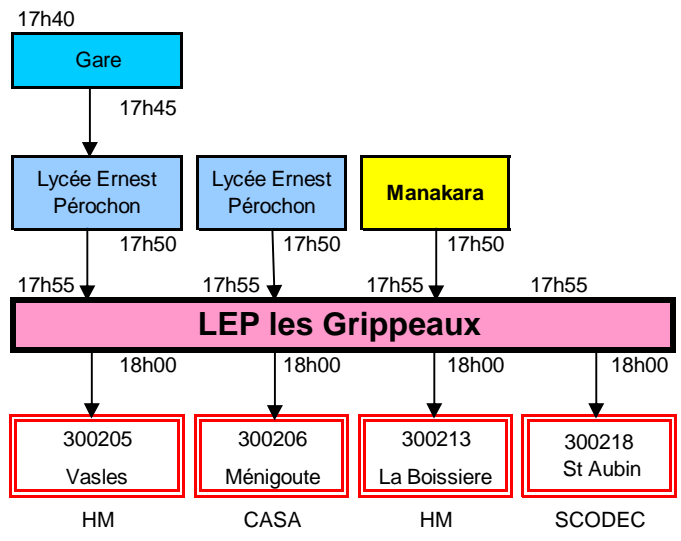

- 1** Pôle Gare routière
- 2** Pôle Manakara
- 3** Pôle Grippeaux

PARTHENAY - POLES D'ECHANGES - MATIN JOURS SCOLAIRES

Les usagers arrivant au pôle d'échanges des Grippeaux et à destination du Campus et de l'EREA doivent rejoindre la gare routière

PARTHENAY - POLE D'ECHANGE - MERCREDI MIDI JOURS SCOLAIRES

PARTHENAY - POLE D'ECHANGE - VENDREDI MIDI

Réseau des Deux-Sèvres

PARTHENAY - POLES D'ECHANGES - SOIR JOURS SCOLAIRES

Correspondances lignes régulières 18h30/18h40

PARTHENAY - POLES D'ECHANGES - RENTREE 9 h00

LUNDI SCOLAIRE

Ma, Mer, jeu et Ven scolaires

PARTHENAY - POLES D'ECHANGES - VACANCES