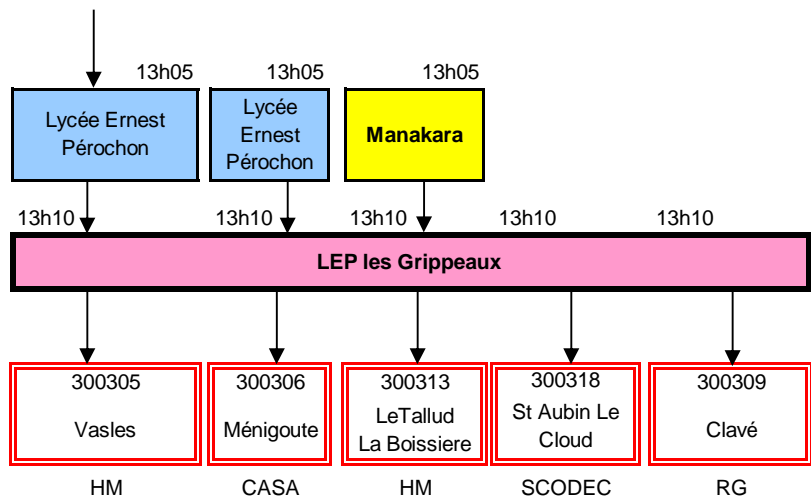

- 1** Pôle Gare routière
- 2** Pôle Manakara
- 3** Pôle Grippeaux

PARTHENAY - POLES D'ECHANGES - MATIN JOURS SCOLAIRES

Les usagers arrivant au pôle d'échanges des Grippeaux et à destination du Campus et de l'EREA doivent rejoindre la gare routière

PARTHENAY - POLE D'ECHANGE - MERCREDI MIDI JOURS SCOLAIRES

PARTHENAY - POLE D'ECHANGE - VENDREDI MIDI

Réseau des Deux-Sèvres

PARTHENAY - POLES D'ECHANGES - SOIR JOURS SCOLAIRES

Correspondances lignes régulières 18h30/18h40