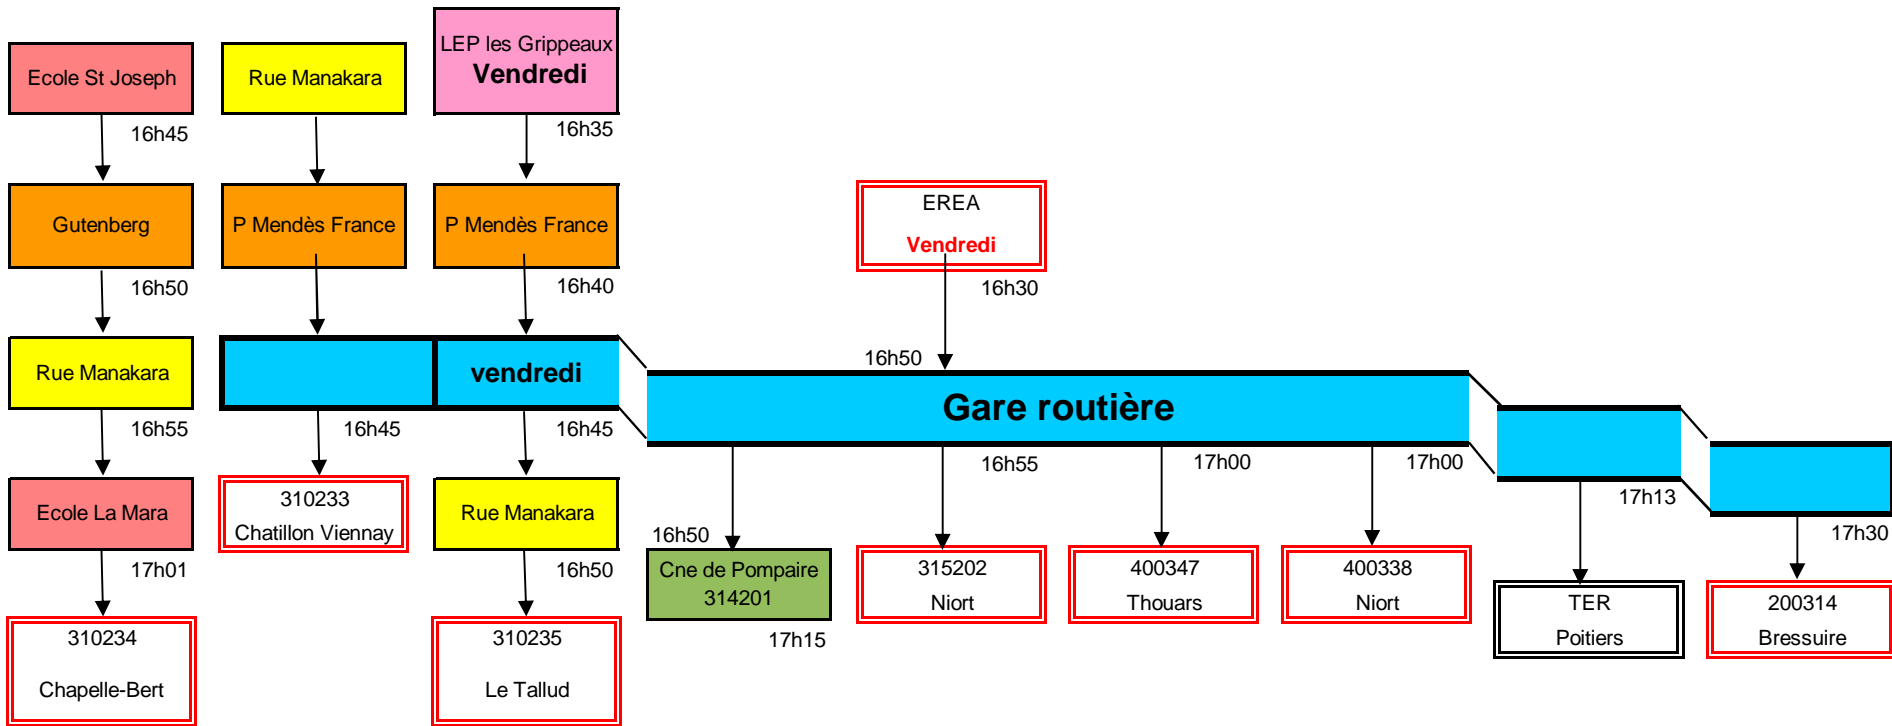

Campus des métiers

Collège P Mendès France

Ave F. Mitterrand

Lycée E. Pérochon

Collège du Marchioux

Collège St Joseph

Base de Loisirs

1 Pôle Gare routière

2 Pôle Manakara

3 Pôle Grippeaux

PARTHENAY - POLES D'ECHANGES - MATIN JOURS SCOLAIRES

HM VOYAGES CASA HM VOYAGES SCODEC RG RG HM VOYAGES SCODEC RG HM VOYAGES

LEP les Grippeaux

Rue Manakara

Les usagers arrivant au pôle d'échanges des Grippeaux et à destination du Campus et de l'EREA doivent rejoindre la gare routière

Gare Routière

PARTHENAY - POLE D'ECHANGE - MERCREDI MIDI JOURS SCOLAIRES

PARTHENAY - POLE D'ECHANGE - VENDREDI MIDI

PARTHENAY - POLES D'ECHANGES - SOIR 17 h JOURS SCOLAIRES

CIRCUITS DESSERVANT L'AREA F.DOLTO SAINT-AUBIN-LE-CLOUD

PARTHENAY - POLES D'ECHANGES - RENTREE 9 h00

LUNDI SCOLAIRE

Ma, Mer, jeu et Ven scolaires

PARTHENAY - POLES D'ECHANGES - VACANCES