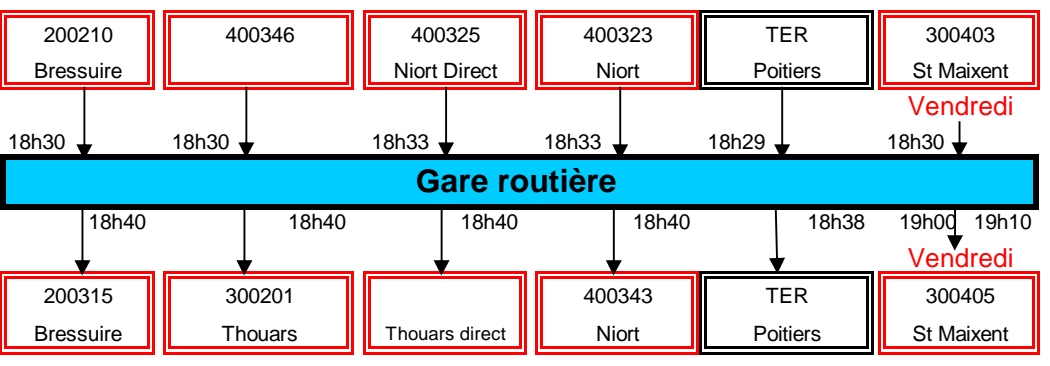

- 1** Pôle Gare routière
- 2** Pôle Manakara
- 3** Pôle Grippeaux

PARTHENAY - POLES D'ECHANGES - MATIN JOURS SCOLAIRES

Les usagers arrivant au pôle d'échanges des Grippeaux et à destination du Campus et de l'EREA doivent rejoindre la gare routière

PARTHENAY - POLE D'ECHANGE - MERCREDI MIDI JOURS SCOLAIRES

PARTHENAY - POLE D'ECHANGE - VENDREDI MIDI

Réseau des Deux-Sèvres

PARTHENAY - POLES D'ECHANGES - SOIR JOURS SCOLAIRES

Correspondances lignes régulières 18h30/18h40

PARTHENAY - POLES D'ECHANGES - RENTREE 9 h00

LUNDI SCOLAIRE

Ma, Mer, jeu et Ven scolaires

PARTHENAY - POLES D'ECHANGES - VACANCES