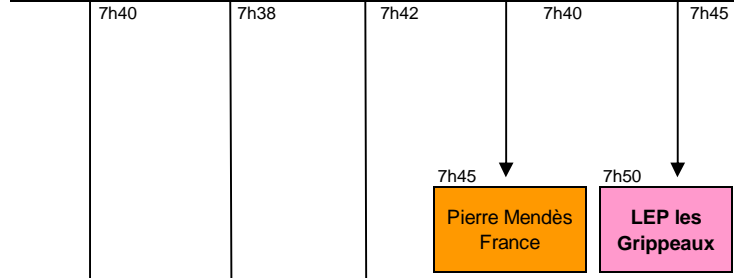

Campus des métiers

Collège P Mendès France

Ave F. Mitterrand

Lycée E. Pérochon

Collège du Marchioux

Collège St Joseph

Base de Loisirs

1 Pôle Gare routière

2 Pôle Manakara

3 Pôle Grippeaux

PARTHENAY - POLES D'ECHANGES - MATIN JOURS SCOLAIRES

HM VOYAGES CASA HM VOYAGES SCODEC RG RG HM VOYAGES SCODEC RG HM VOYAGES

LEP les Grippeaux

Rue Manakara

Les usagers arrivant au pôle d'échanges des Grippeaux et à destination du Campus et de l'EREA doivent rejoindre la gare routière

Gare Routière

PARTHENAY - POLE D'ECHANGE - MERCREDI MIDI JOURS SCOLAIRES

PARTHENAY - POLE D'ECHANGE - VENDREDI MIDI

PARTHENAY - POLES D'ECHANGES - SOIR 17 h JOURS SCOLAIRES

CIRCUITS DESSERVANT L'AREA F.DOLTO SAINT-AUBIN-LE-CLOUD