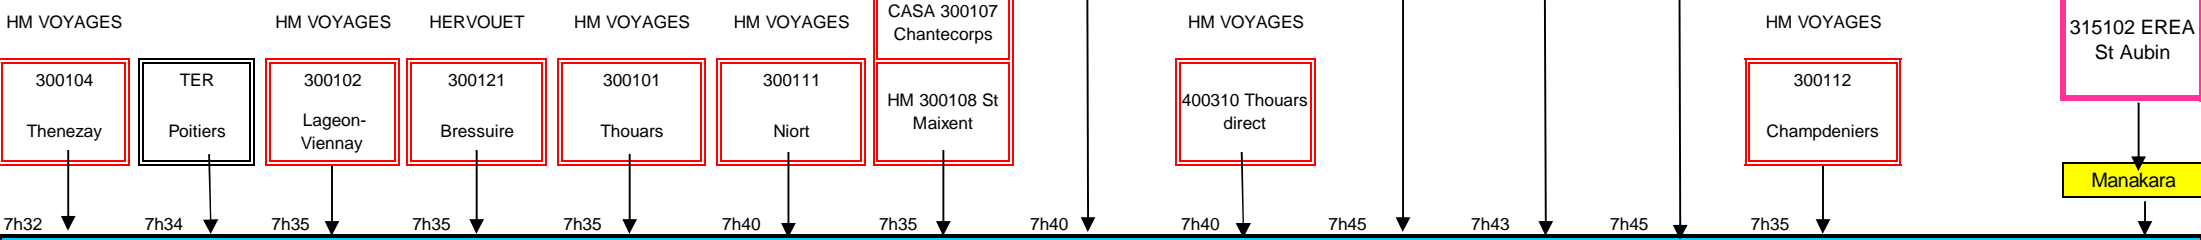

Campus des métiers

Collège P Mendès France

Ave F. Mitterrand

Lycée E. Pérochon

Collège du Marchioux

Collège St Joseph

Base de Loisirs

1 Pôle Gare routière

2 Pôle Manakara

3 Pôle Grippeaux

PARTHENAY - POLES D'ECHANGES - MATIN JOURS SCOLAIRES

HM VOYAGES CASA HM VOYAGES SCODEC RG RG HM VOYAGES SCODEC RG HM VOYAGES

LEP les Grippeaux

Rue Manakara

Les usagers arrivant au pôle d'échanges des Grippeaux et à destination du Campus et de l'EREA doivent rejoindre la gare routière

Gare Routière

PARTHENAY - POLE D'ECHANGE - MERCREDI MIDI JOURS SCOLAIRES

PARTHENAY - POLE D'ECHANGE - VENDREDI MIDI

PARTHENAY - POLES D'ECHANGES - SOIR 17 h JOURS SCOLAIRES

CIRCUITS DESSERVANT L'AREA F.DOLTO SAINT-AUBIN-LE-CLOUD