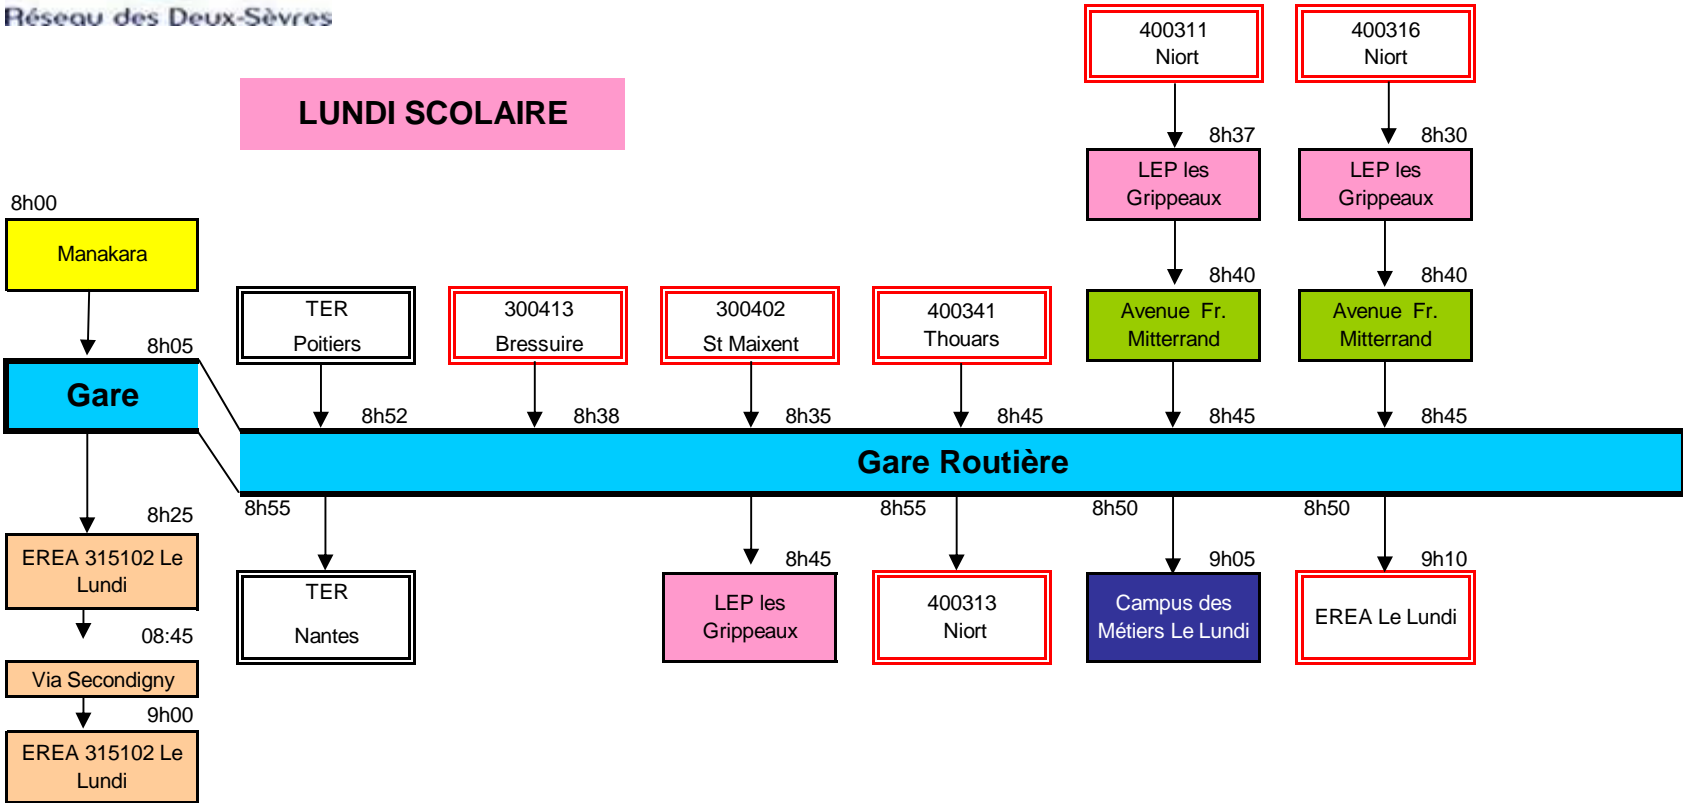

Campus des métiers

Collège P Mendès France

Ave F. Mitterrand

Lycée E. Pérochon

Collège du Marchioux

Collège St Joseph

Base de Loisirs

1 Pôle Gare routière

2 Pôle Manakara

3 Pôle Grippeaux

PARTHENAY - POLES D'ECHANGES - MATIN JOURS SCOLAIRES

HM VOYAGES CASA HM VOYAGES SCODEC RG RG HM VOYAGES SCODEC RG HM VOYAGES

LEP les Grippeaux

Rue Manakara

Les usagers arrivant au pôle d'échanges des Grippeaux et à destination du Campus et de l'EREA doivent rejoindre la gare routière

Gare Routière

PARTHENAY - POLE D'ECHANGE - MERCREDI MIDI JOURS SCOLAIRES

PARTHENAY - POLE D'ECHANGE - VENDREDI MIDI

PARTHENAY - POLES D'ECHANGES - SOIR 17 h JOURS SCOLAIRES

CIRCUITS DESSERVANT L'AREA F.DOLTO SAINT-AUBIN-LE-CLOUD

PARTHENAY - POLES D'ECHANGES - RENTREE 9 h00

LUNDI SCOLAIRE

Ma, Mer, jeu et Ven scolaires

PARTHENAY - POLES D'ECHANGES - VACANCES