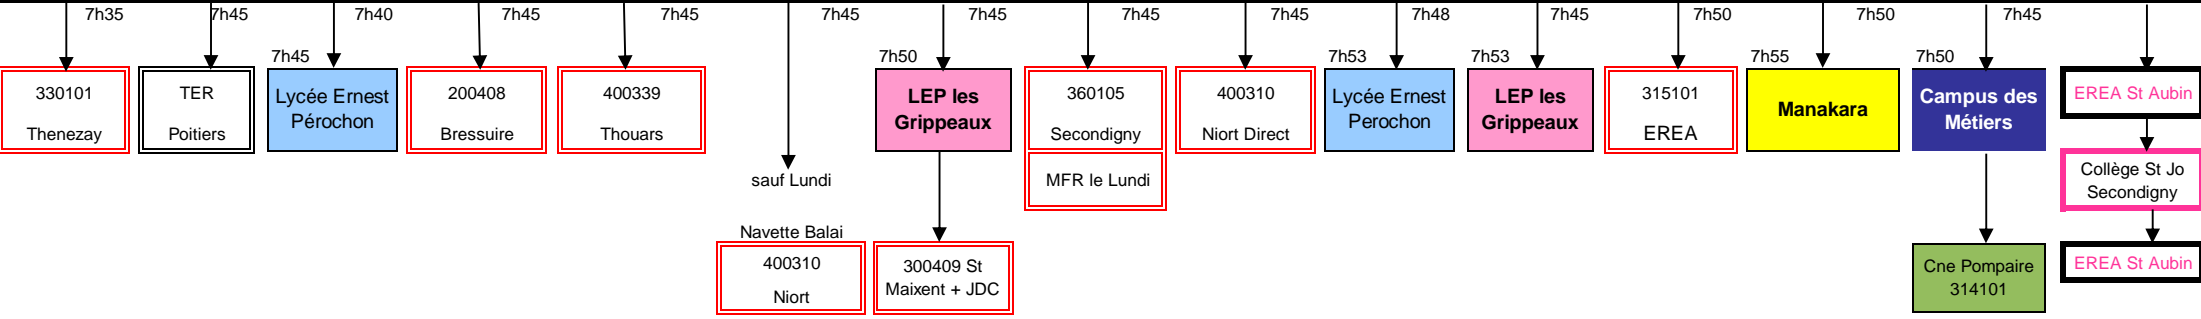

Campus des métiers

Collège P Mendès France

Ave F. Mitterrand

Lycée E. Pérochon

Collège du Marchioux

Collège St Joseph

Base de Loisirs

1 Pôle Gare routière

2 Pôle Manakara

3 Pôle Grippeaux

PARTHENAY - POLES D'ECHANGES - MATIN JOURS SCOLAIRES

HM VOYAGES CASA HM VOYAGES SCODEC RG RG HM VOYAGES SCODEC RG HM VOYAGES

LEP les Grippeaux

Rue Manakara

Les usagers arrivant au pôle d'échanges des Grippeaux et à destination du Campus et de l'EREA doivent rejoindre la gare routière

Gare Routière

PARTHENAY - POLE D'ECHANGE - MERCREDI MIDI JOURS SCOLAIRES

PARTHENAY - POLE D'ECHANGE - VENDREDI MIDI

PARTHENAY - POLES D'ECHANGES - SOIR 17 h JOURS SCOLAIRES

CIRCUITS DESSERVANT L'AREA F.DOLTO SAINT-AUBIN-LE-CLOUD