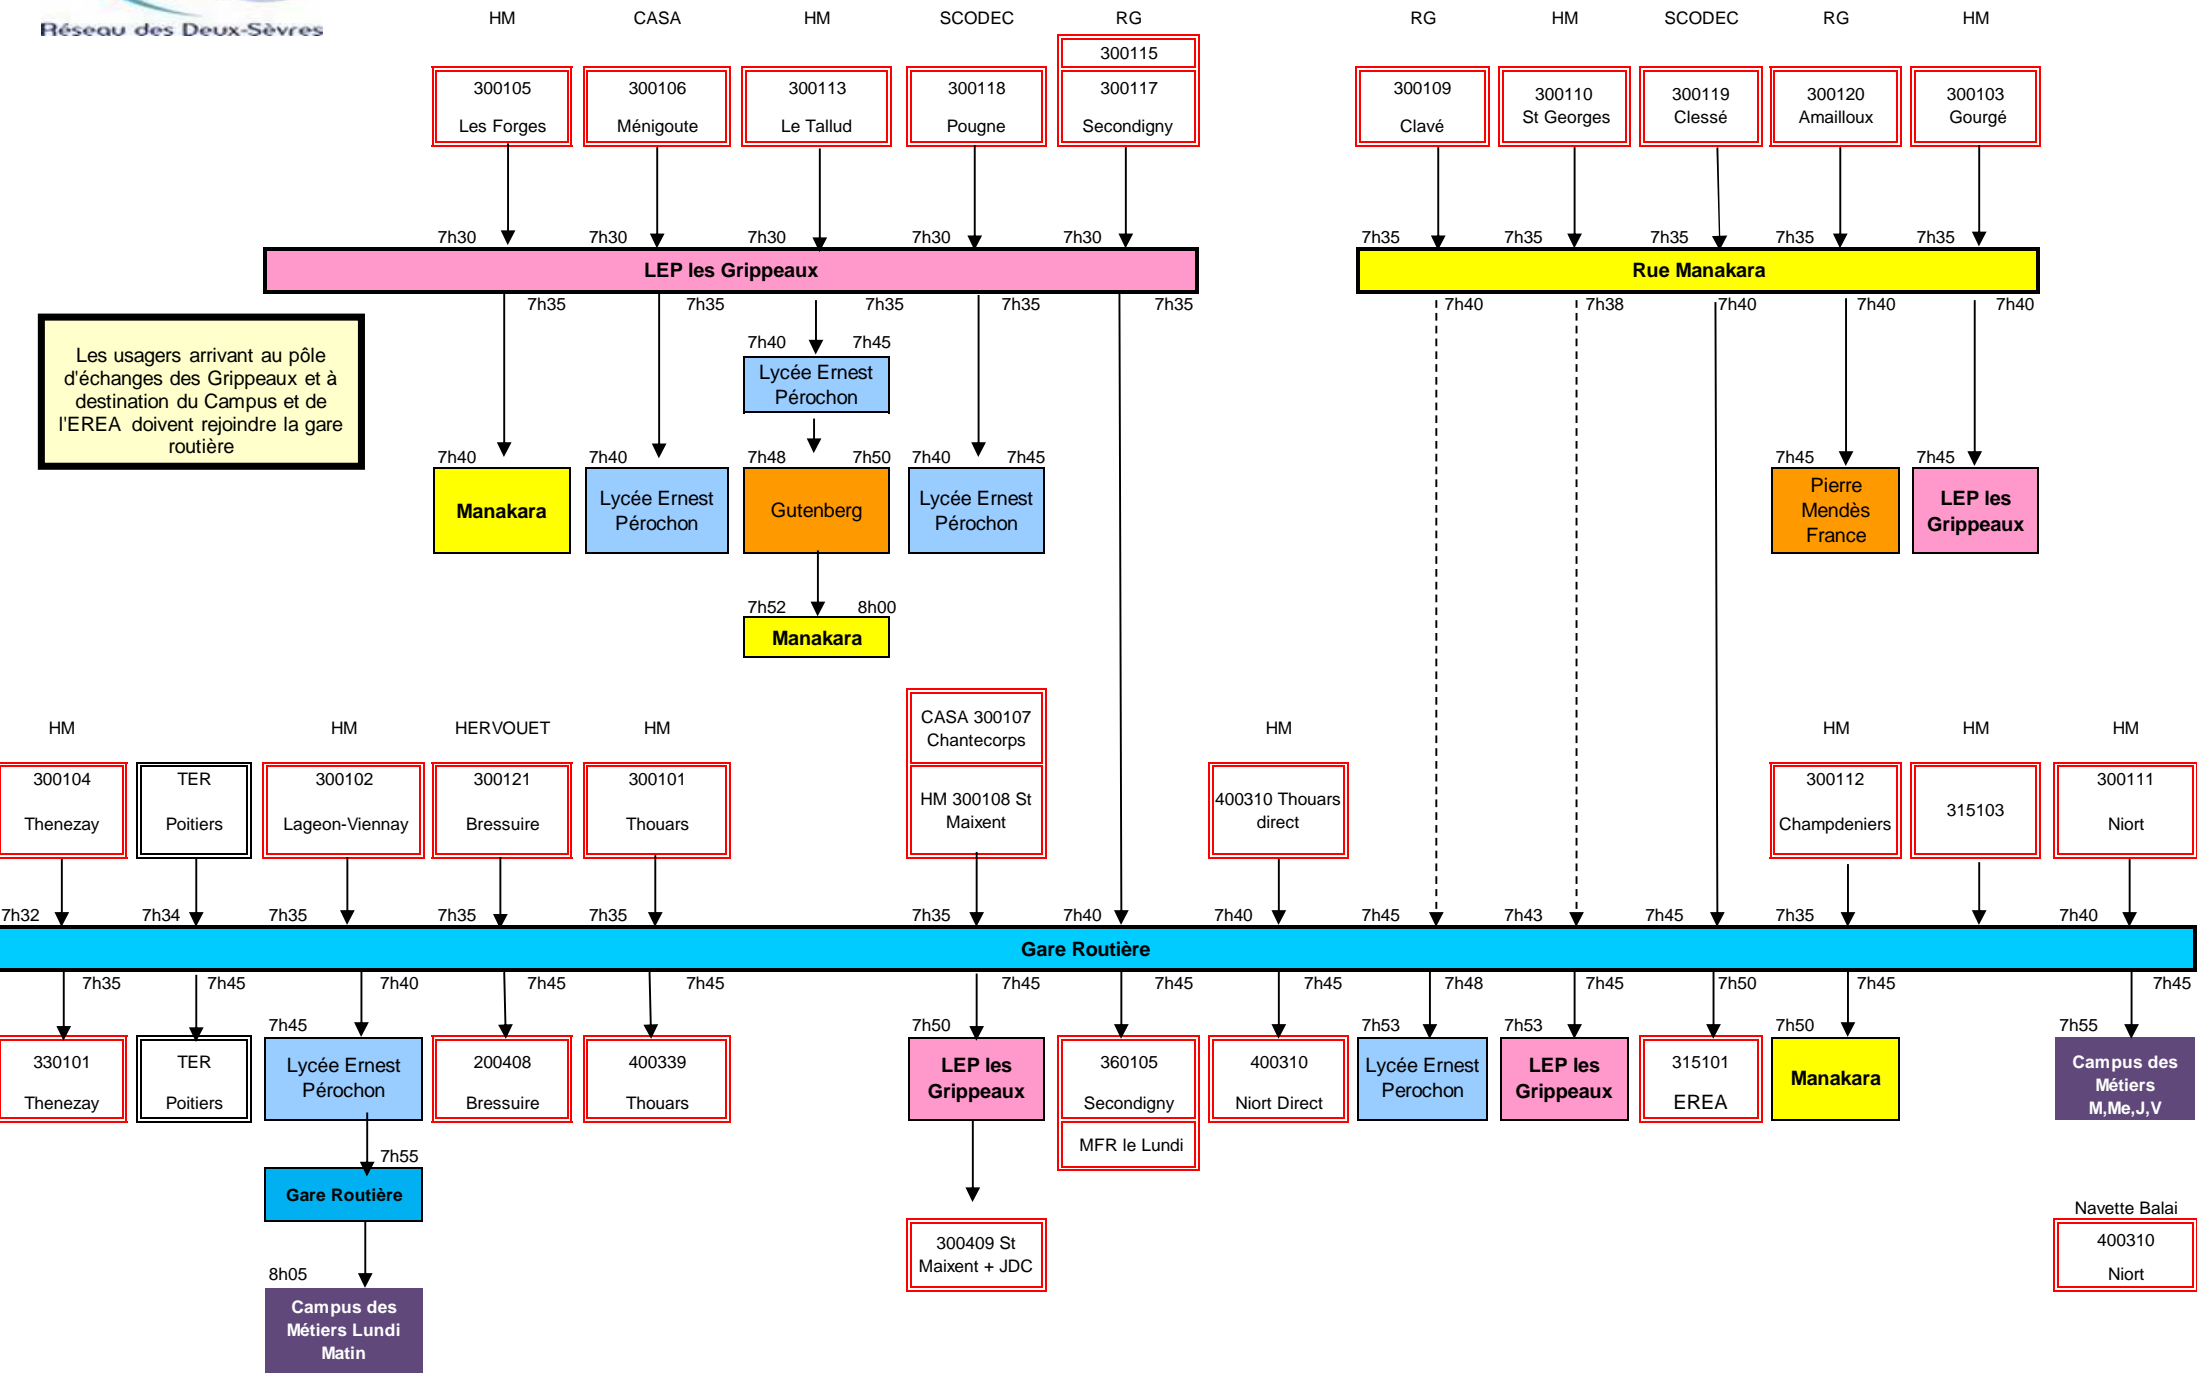

- 1** Pôle Gare routière
- 2** Pôle Manakara
- 3** Pôle Grippeaux

PARTHENAY - POLES D'ECHANGES - MATIN JOURS SCOLAIRES

Les usagers arrivant au pôle d'échanges des Grippeaux et à destination du Campus et de l'EREA doivent rejoindre la gare routière

PARTHENAY - POLE D'ECHANGE - MERCREDI MIDI JOURS SCOLAIRES

PARTHENAY - POLE D'ECHANGE - VENDREDI MIDI

Réseau des Deux-Sèvres

PARTHENAY - POLES D'ECHANGES - SOIR JOURS SCOLAIRES

Correspondances lignes régulières 18h30/18h40

PARTHENAY - POLES D'ECHANGES - RENTREE 9 h00

LUNDI SCOLAIRE

Ma, Mer, jeu et Ven scolaires

PARTHENAY - POLES D'ECHANGES - VACANCES