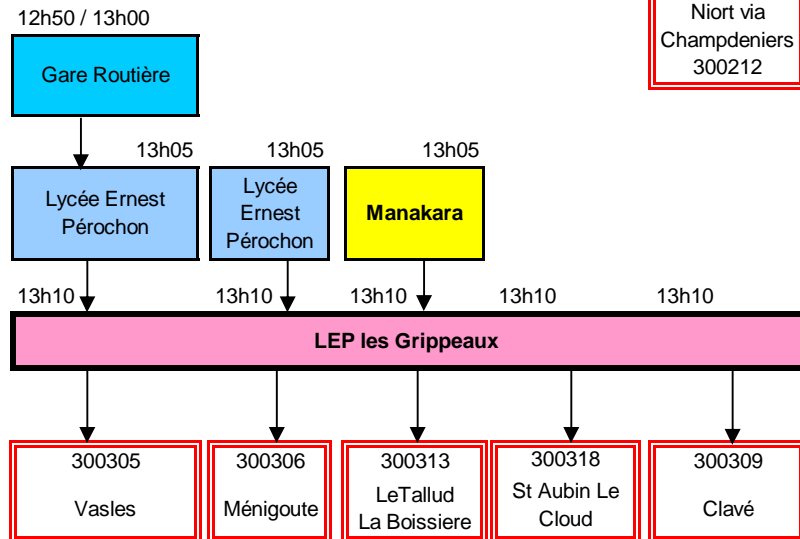

Campus des métiers

Collège P Mendès France

Ave F. Mitterrand

Lycée E. Pérochon

Collège du Marchioux

Collège St Joseph

Base de Loisirs

1 Pôle Gare routière

2 Pôle Manakara

3 Pôle Grippeaux

PARTHENAY - POLES D'ECHANGES - MATIN JOURS SCOLAIRES

HM VOYAGES CASA HM VOYAGES SCODEC RG RG HM VOYAGES SCODEC RG HM VOYAGES

LEP les Grippeaux

Rue Manakara

Les usagers arrivant au pôle d'échanges des Grippeaux et à destination du Campus et de l'EREA doivent rejoindre la gare routière

Gare Routière

PARTHENAY - POLE D'ECHANGE - MERCREDI MIDI JOURS SCOLAIRES

PARTHENAY - POLE D'ECHANGE - VENDREDI MIDI

PARTHENAY - POLES D'ECHANGES - SOIR 17 h JOURS SCOLAIRES

CIRCUITS DESSERVANT L'AREA F.DOLTO SAINT-AUBIN-LE-CLOUD