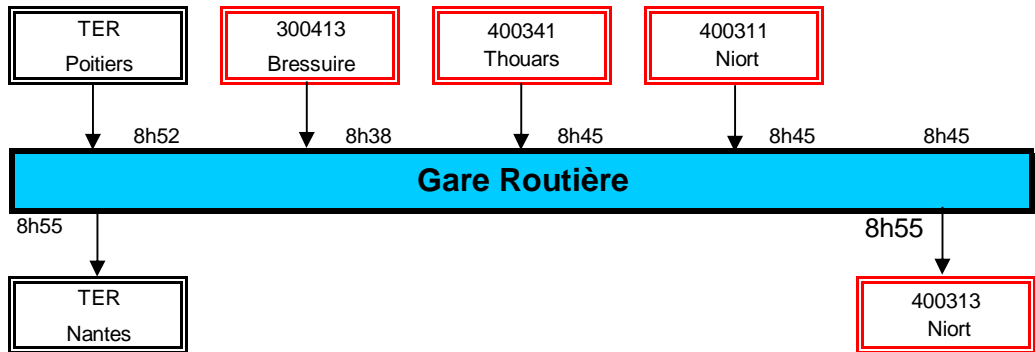

Ma, Mer, jeu et Ven scolaires