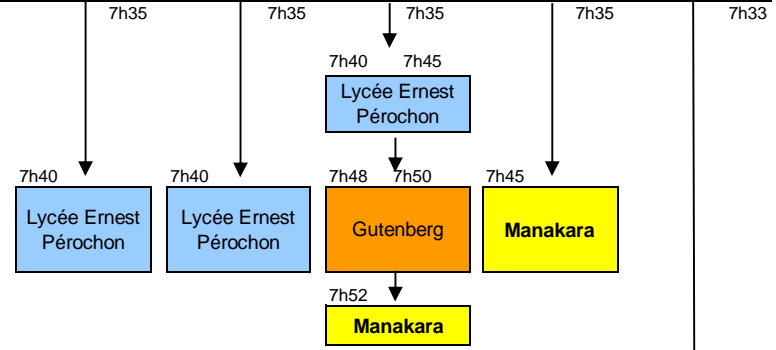

Campus des métiers

Collège P Mendès France

Ave F. Mitterrand

Lycée E. Pérochon

Collège du Marchioux

Collège St Joseph

Base de Loisirs

1 Pôle Gare routière

2 Pôle Manakara

3 Pôle Grippeaux

PARTHENAY - POLES D'ECHANGES - MATIN JOURS SCOLAIRES

HM VOYAGES CASA HM VOYAGES SCODEC RG RG HM VOYAGES SCODEC RG HM VOYAGES

LEP les Grippeaux

Rue Manakara

Les usagers arrivant au pôle d'échanges des Grippeaux et à destination du Campus et de l'EREA doivent rejoindre la gare routière

Gare Routière

PARTHENAY - POLE D'ECHANGE - MERCREDI MIDI JOURS SCOLAIRES

PARTHENAY - POLE D'ECHANGE - VENDREDI MIDI

PARTHENAY - POLES D'ECHANGES - SOIR 17 h JOURS SCOLAIRES

CIRCUITS DESSERVANT L'AREA F.DOLTO SAINT-AUBIN-LE-CLOUD